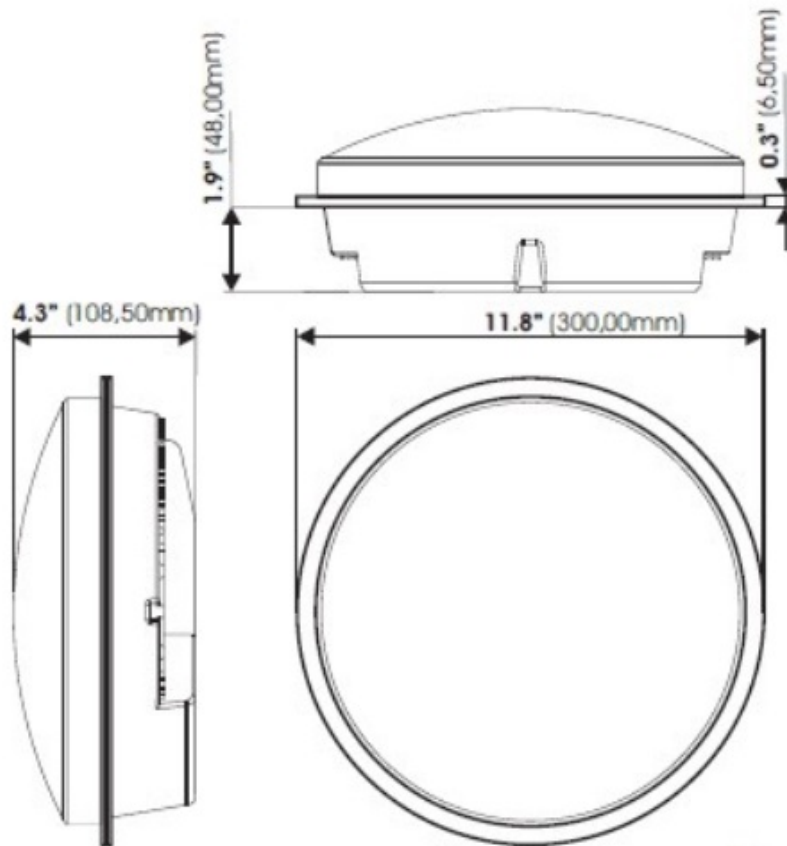

Taxologic

Item

2000004264

ASPECTO VERDE C/FRESNEL  
300MM - 12Vdc

Imagen

Código de Barras

\*2000004264\*

Códigos