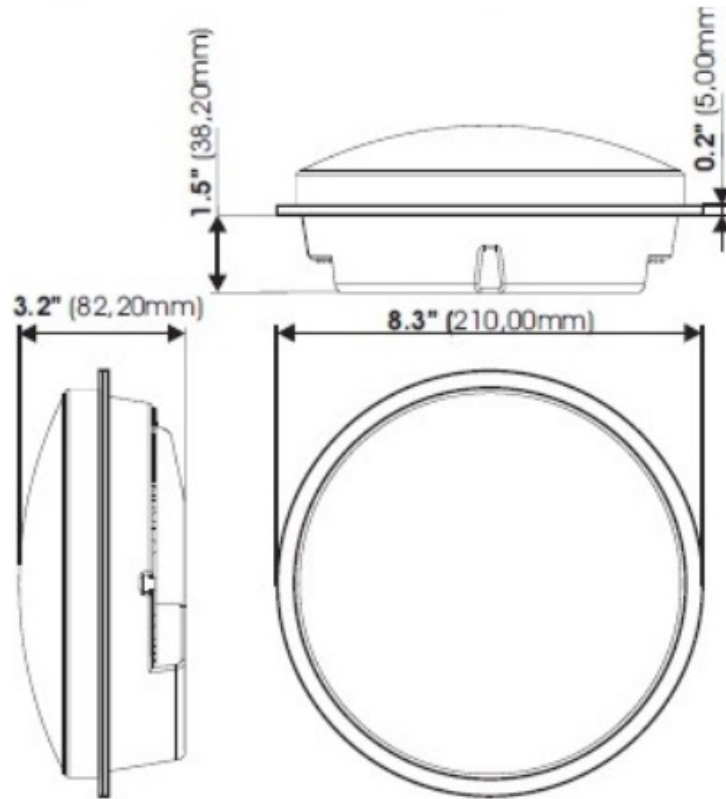

Taxologic

Item

2000004270

ASPECTO VERDE C/FRESNEL 200MM - 12Vdc

Imagen

Código de Barras

2000004270

Códigos

Código del Item: 2000004270

Código Anterior: -

Fechas

Alta: 03/02/2021 02:47:43 p.m.

Baja: -

Última Modificación: 03/02/2021 02:47:44 p.m.

Usuarios

Solicitante Última Operación: Bouvet, Gonzalo Nicolás

Aprobador Última Operación: Morelli, Andres

Descripción Corta

OPTC LEDS 200MM OS-2V12 SL

Descripción Ampliada

SEÑALAMIENTO ; TIPO DE REPUESTO OPTICA DE LEDS 200MM
MARCAS/FABRICANTES: AUTOTROL OS-2V12; EQUIPO: SEÑALES ACUSTICAS Y LUMINOSAS AUTOTROL PLANO:AUTOTROL SEÑAL FERROVIALES LV- POSICION:6-7

Clasificación

- SÑ - SEÑALAMIENTO
  - 003 - CRUCE A NIVEL
    - 03 - SEÑALES ACÚSTICAS Y LUMINOSAS

Clave

SEÑALAMIENTO

Propiedades

TIPO DE REPUESTO OPTICA DE LEDS 200MM