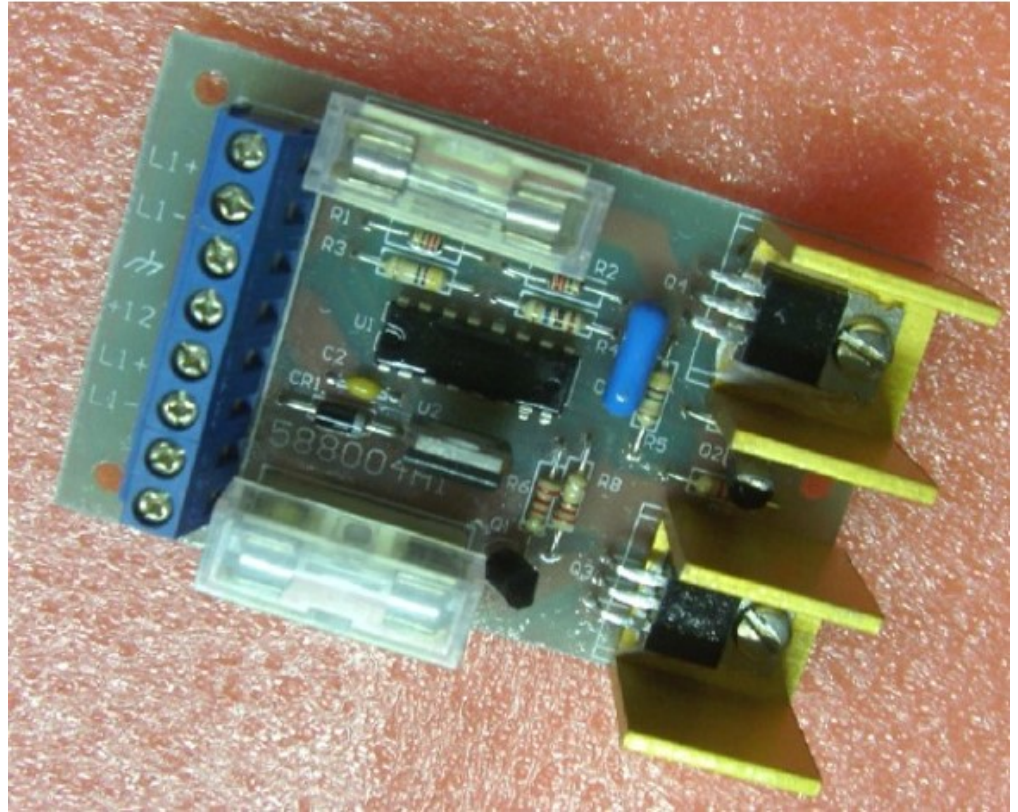

Taxologic

Item

2000005387

DESTELLADOR ELECTRÓNICO 12-24Vdc 10Watt

Imagen

Código de Barras

2000005387

Códigos

Código del Item: 2000005387

Código Anterior: -

Fechas

Alta: 21/03/2022 02:35:29 p.m.

Baja: -

Última Modificación: 21/03/2022 02:35:31 p.m.

Usuarios

Solicitante Última Operación: Bouvet, Gonzalo Nicolás

Aprobador Última Operación: Soporte Taxologic

Descripción Corta

DEST ELECT PD1224 FR

Descripción Ampliada

SEÑALAMIENTO ; TIPO DE REPUESTO DESTELLADOR ELECTRONICO MARCAS/FABRICANTES: AUTOTROL PD1224; EQUIPO: SEÑALES ACUSTICAS Y LUMINOSAS AUTOTROL PLANO:AUTOTROL LUCES VEHICULARES LV- POSICION:5

Clasificación

- SÑ - SEÑALAMIENTO
- 013 - RELÉ
- 02 - OTROS

Clave

SEÑALAMIENTO

Propiedades

📄 TIPO DE REPUESTO: DESTELLADOR ELECTRONICO