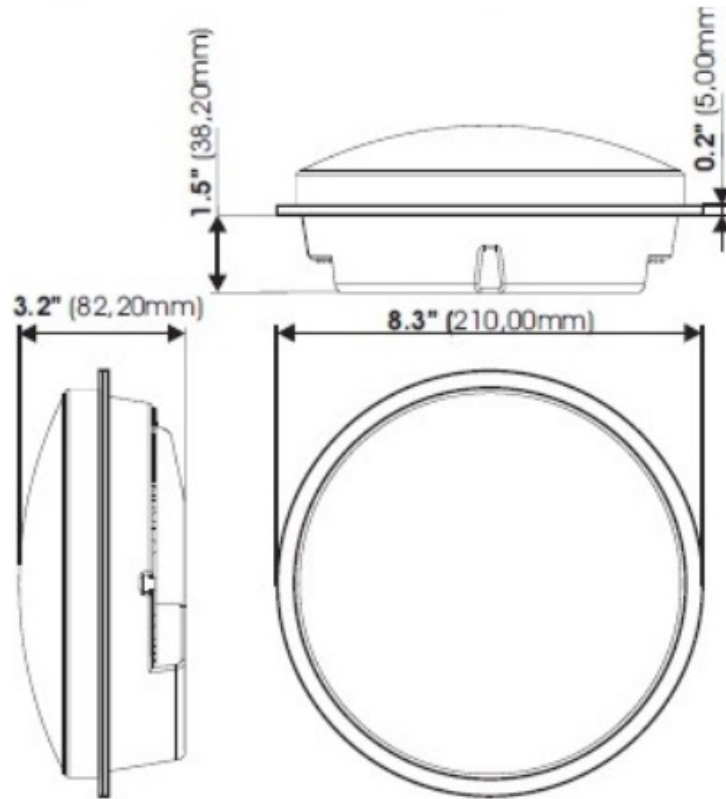

### ASPECTO ROJO C/FRESNEL 200MM - 24Vdc

Imagen

Código de Barras

\*2000004280\*

Códigos

Código del Item: 2000004280

Código Anterior: -

Fechas