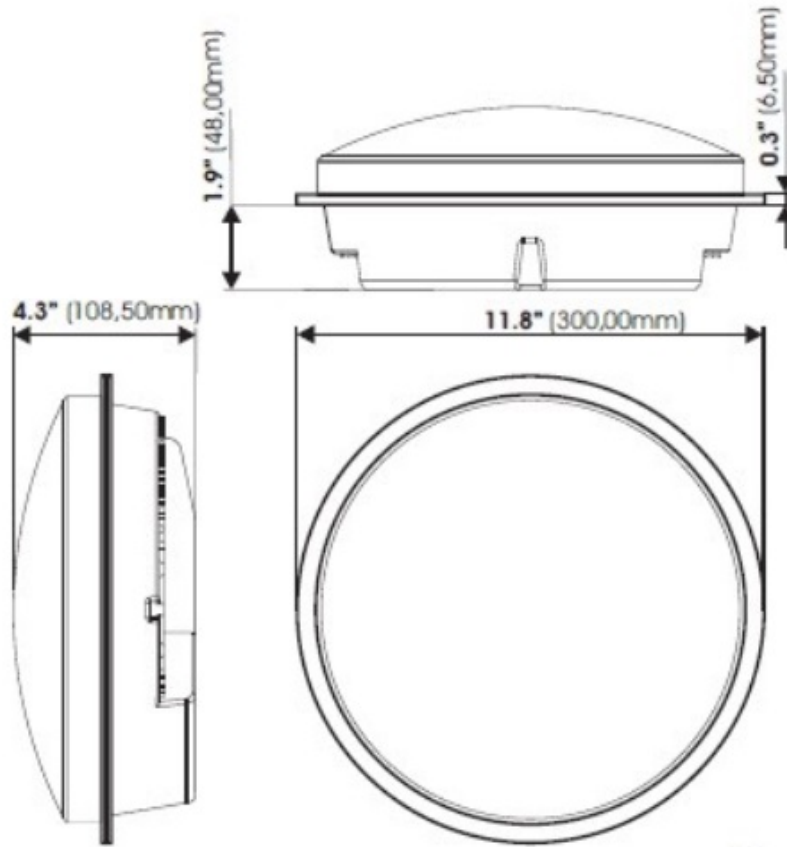

Taxologic

Item

2000004269

ASPECTO ROJO C/FRESNEL  
300MM - 12Vdc

Imagen

Código de Barras

\*2000004269\*

Códigos