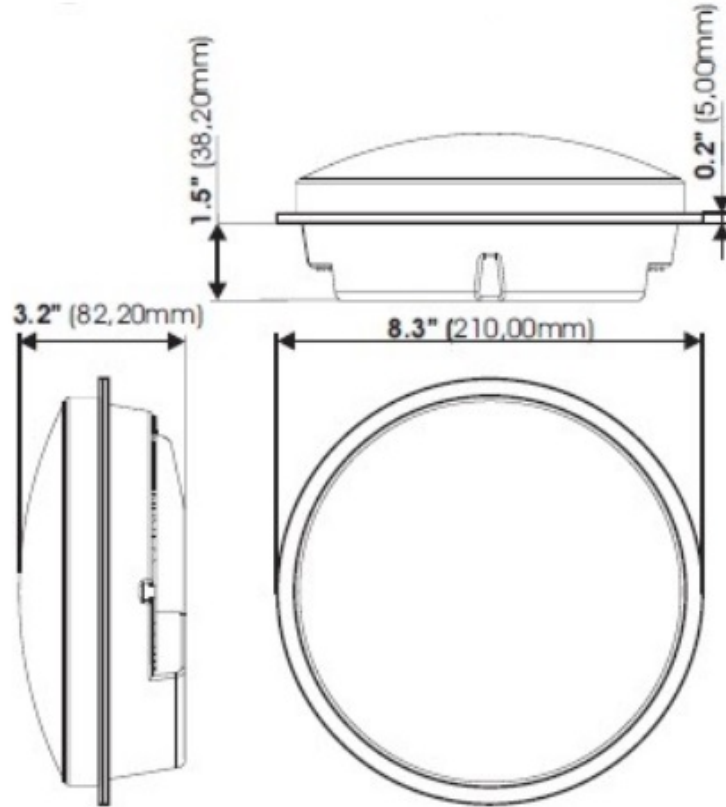

Taxologic

Item

2000004273

ASPECTO ROJO C/FRESNEL 200MM - 110 Vac

Imagen

Código de Barras

2000004273

Códigos

Código del Item: 2000004273

Código Anterior: -

Fechas

Alta: 03/02/2021 02:53:58 p.m.

Baja: -

Última Modificación: 03/02/2021 02:53:59 p.m.

Usuarios

Solicitante Última Operación: Bouvet, Gonzalo Nicolás

Aprobador Última Operación: Morelli, Andres

Descripción Corta

OPTC LEDS 200MM OS-2R110 SL

Descripción Ampliada

SEÑALAMIENTO ; TIPO DE REPUESTO OPTICA LEDS 200MM
MARCAS/FABRICANTES: AUTOTROL OS-2R110; EQUIPO: SEÑALES ACUSTICAS Y LUMINOSAS AUTOTROL PLANO:AUTOTROL SEÑAL FERROVIALES LV- POSICION:6-7

Clasificación

- SÑ - SEÑALAMIENTO
- 003 - CRUCE A NIVEL
- 03 - SEÑALES ACÚSTICAS Y LUMINOSAS

Clave

SEÑALAMIENTO

Propiedades

TIPO DE REPUESTO OPTICA LEDS 200MM