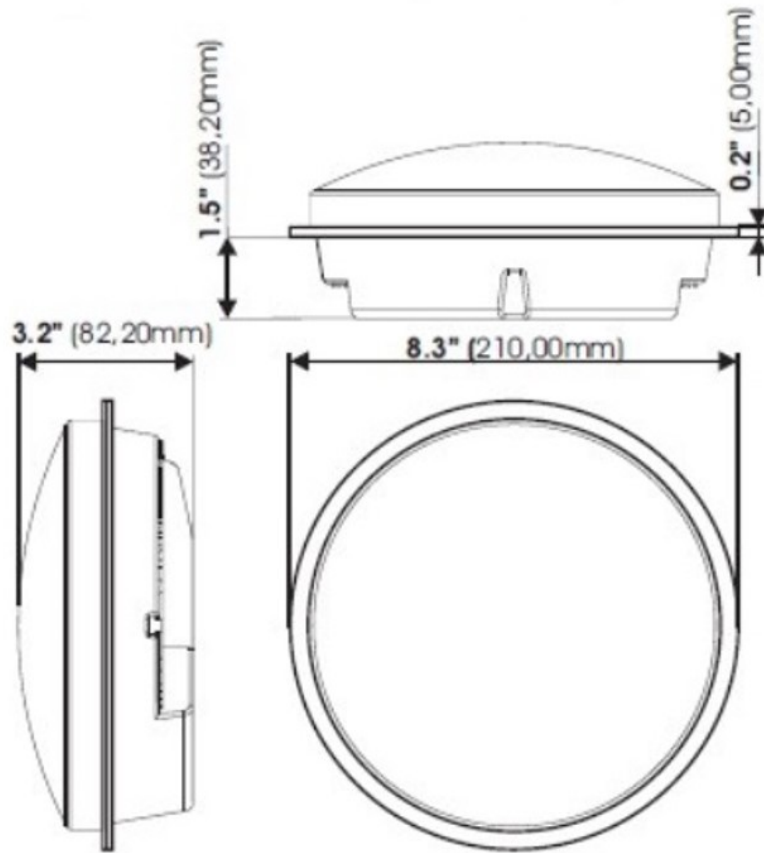

### ASPECTO AZUL C/ FRESNEL 200MM - 12Vdc

Imagen

Código de Barras

\*2000005403\*

Códigos

Código del Item: 2000005403

Código Anterior: -

Fechas