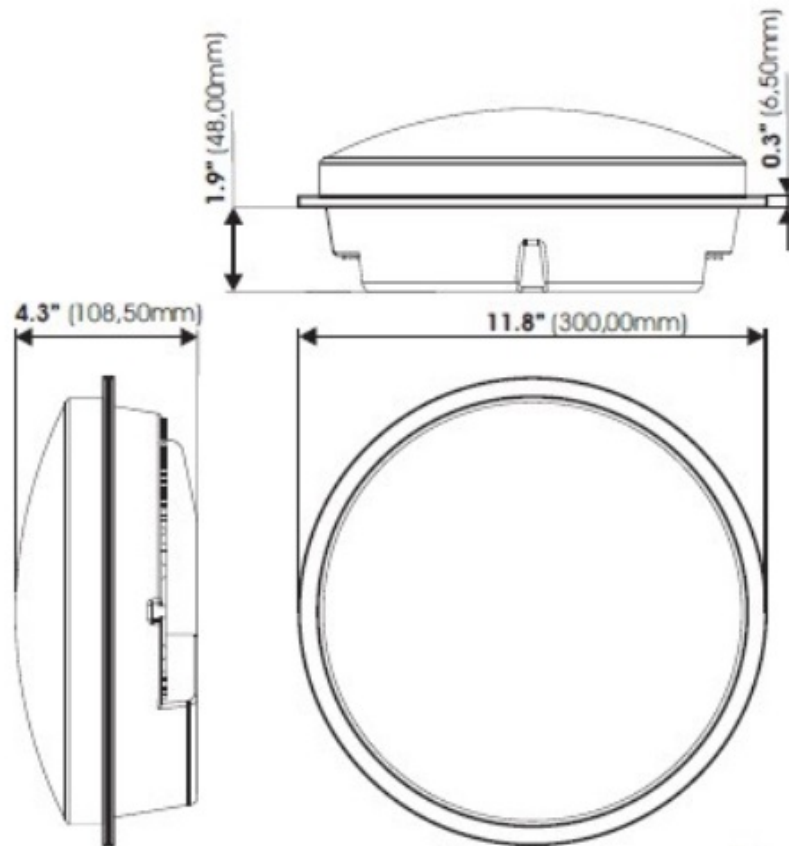

[LUCES VEHIC LV-2P14 SALO SOL.JPG](#)

Taxologic

Item

2000004262

ASPECTO AZUL C/FRESNEL  
300MM - 12Vdc

Imagen

Código de Barras

\*2000004262\*