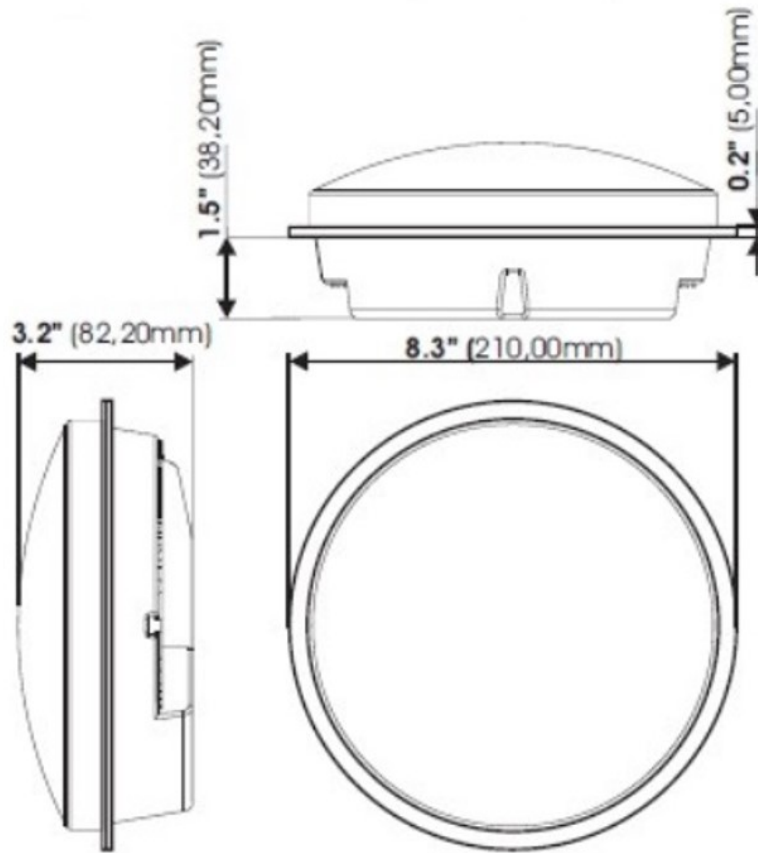

### ASPECTO ROJO C/ FRESNEL 200MM - 12Vdc

Imagen

Código de Barras

\*2000005404\*

Códigos

Código del Item: 2000005404

Código Anterior: -

Fechas