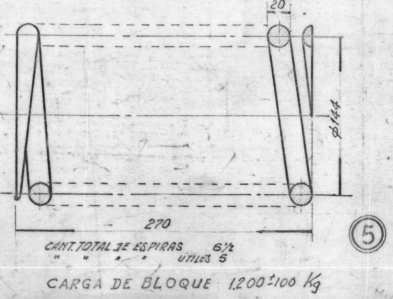

NOTA 1: ACERO MOLDADO ESPECIAL
EL CONJUNTO COMPLETO DEL PARAGOLPE DEBERA CUMPLIR CON LO ESTABLECIDO EN LA ESPECIFICACION FAT. MR. 304 DE FECHA JULIO 1986.

PARAGOLPE
TIPO "MINER" B. 18-WA

ESCALA	TABLA	LINIA	SARMIENTO
1:25	1670