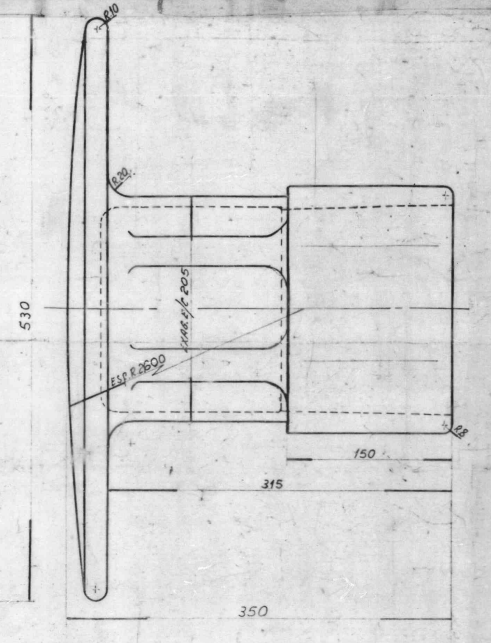

NOTA 1: ACERO MOLDADO ESPECIAL
EL CONJUNTO COMPLETO DEL PARAGOLPE DEBERA CUMPLIR CON LO ESTABLECIDO EN LA ESPECIFICACION FAT. MR. 304 DE FECHA JULIO 1986.

PARAGOLPE
TIPO "MINER" B. 18-WA

ESCALA	TABLA	LINIA	SARMIENTO
1:25	1670