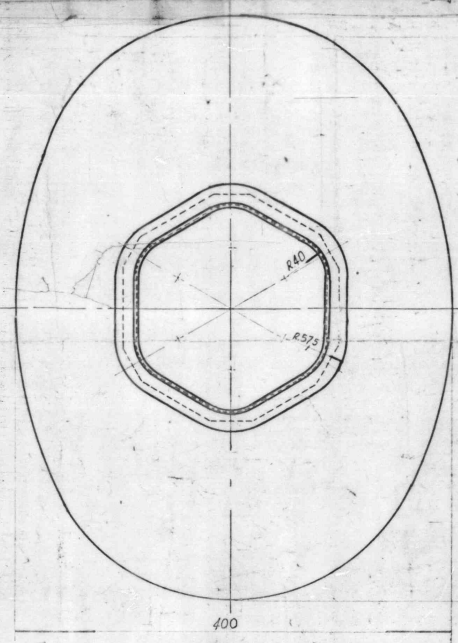

NOTA 1: ACERO MOLDADO ESPECIAL
EL CONJUNTO COMPLETO DEL PARAGOLPE DEBERA CUMPLIR CON LO ESTABLECIDO EN LA ESPECIFICACION FAT. MR. 304 DE FECHA JULIO 1986.

PARAGOLPE
TIPO "MINER" B. 18-WA

ESCALA	TABLA	LINIA	SARMIENTO
1:25	1670