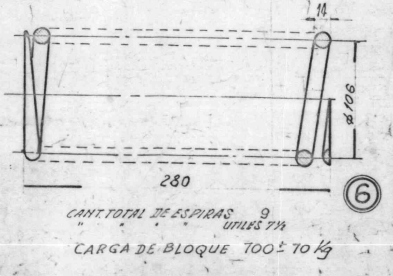

NOTA 1: ACERO MOLDADO ESPECIAL
EL CONJUNTO COMPLETO DEL PARAGOLPE DEBERA CUMPLIR CON LO ESTABLECIDO EN LA ESPECIFICACION FAT. MR. 304 DE FECHA JULIO 1986.

PARAGOLPE
TIPO "MINER" B. 18-WA

ESCALA	TABLA	LINIA	SARMIENTO
1:25	1670