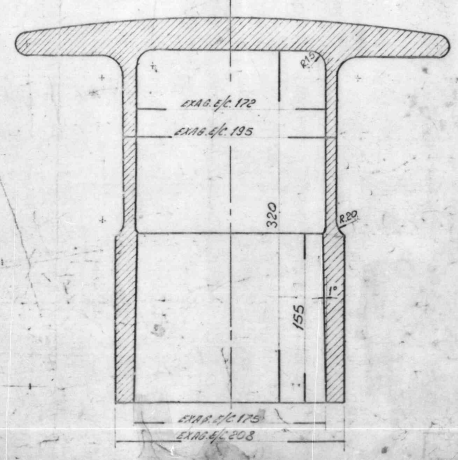

NOTA 1: ACERO MOLDADO ESPECIAL
EL CONJUNTO COMPLETO DEL PARAGOLPE DEBERA CUMPLIR CON LO ESTABLECIDO EN LA ESPECIFICACION FAT. MR. 304 DE FECHA JULIO 1986.

PARAGOLPE
TIPO "MINER" B. 18-WA

ESCALA	TABLA	LINIA	SARMIENTO
1:25	1670