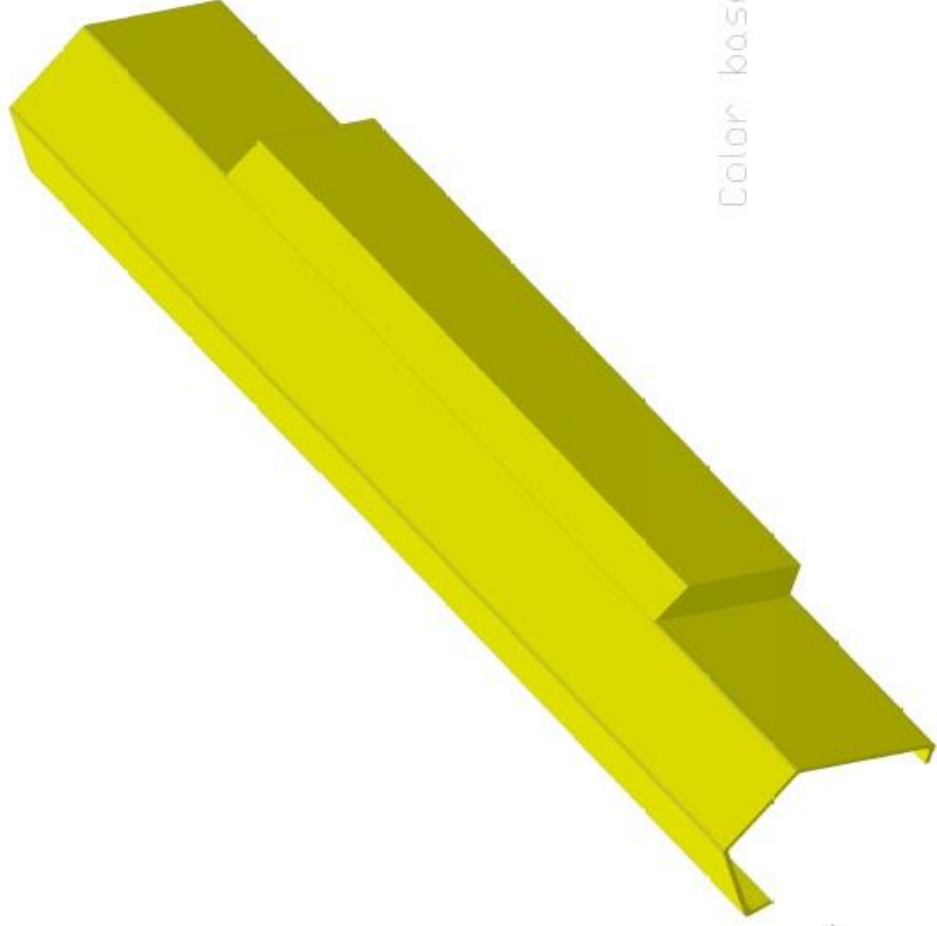

Revisi3n3s		
Rev	Descripci3n	Fecha
1	Vista perspectiva	ABRIL 2010
2	Vista perspectiva	NOV 2010

Vista frontal

Color base: Beige R1001 GP

Dibujado	Nombre	Fecha
Comprobado	Berardi	Abril
Aprobado: 1	Silva	
Aprobado: 2		

Título: Cobertor eclisa tercero

Salvo indicaci3n contraria	Plano VY0_CE_87	Rev
cotas en milímetros	A3	
ángulos en grados		
tolerancias $\pm 0,5$ y $\pm 1^\circ$	Escala:	Peso
		HOJA 1 de 6