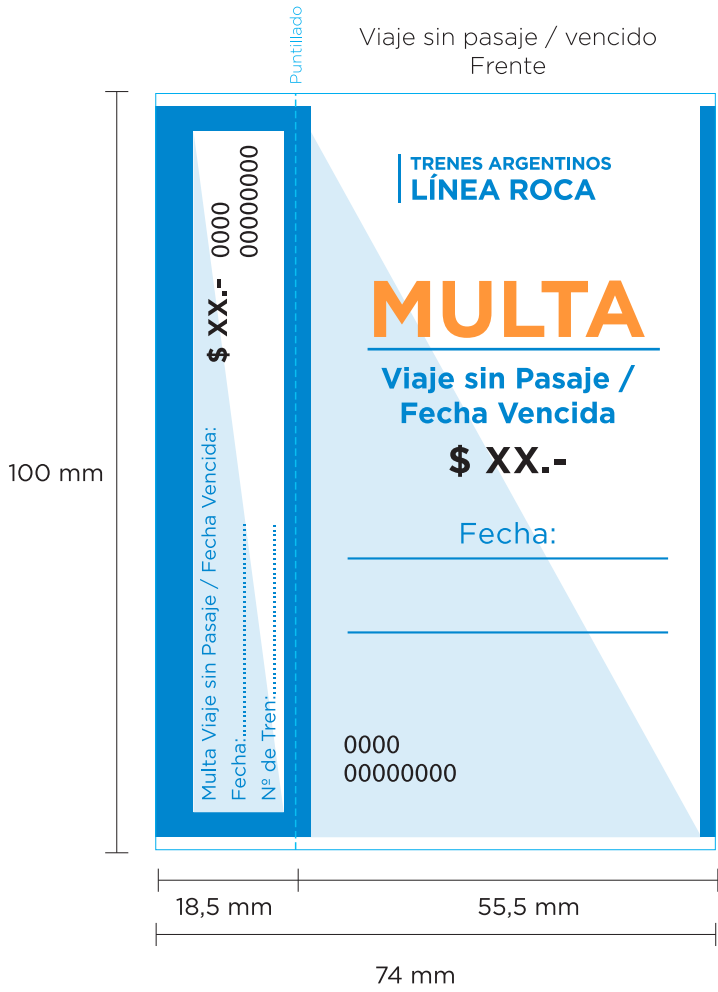

Multas Línea Roca

-  Pantone Process Blue
-  Pantone 804 (Fluo seguridad)
-  Negro (Impresión variable a definir por el solicitante)

Dorso

-  Pantone 804 (Fluo seguridad)