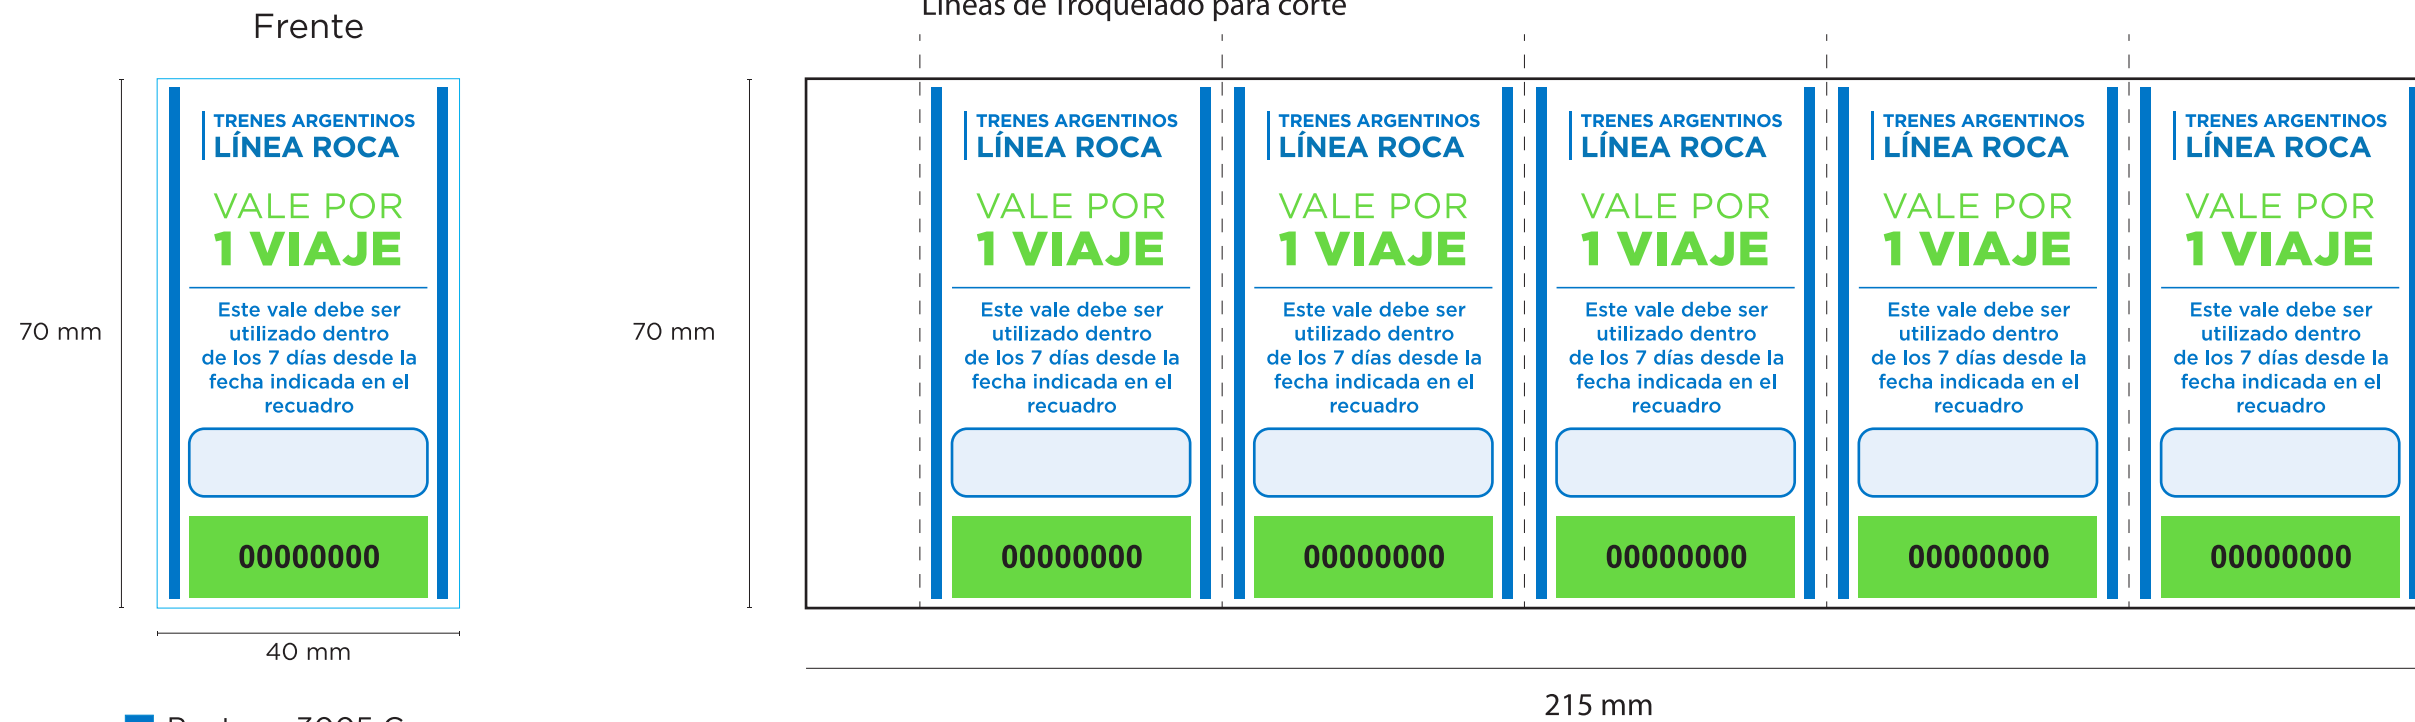

Boleto costo cero

Frente talonario

- Pantone 3005 C
- Pantone 802 (Fluo seguridad)
- Negro (Impresión variable)

Dorso talonario

- Pantone 802 (Fluo seguridad)