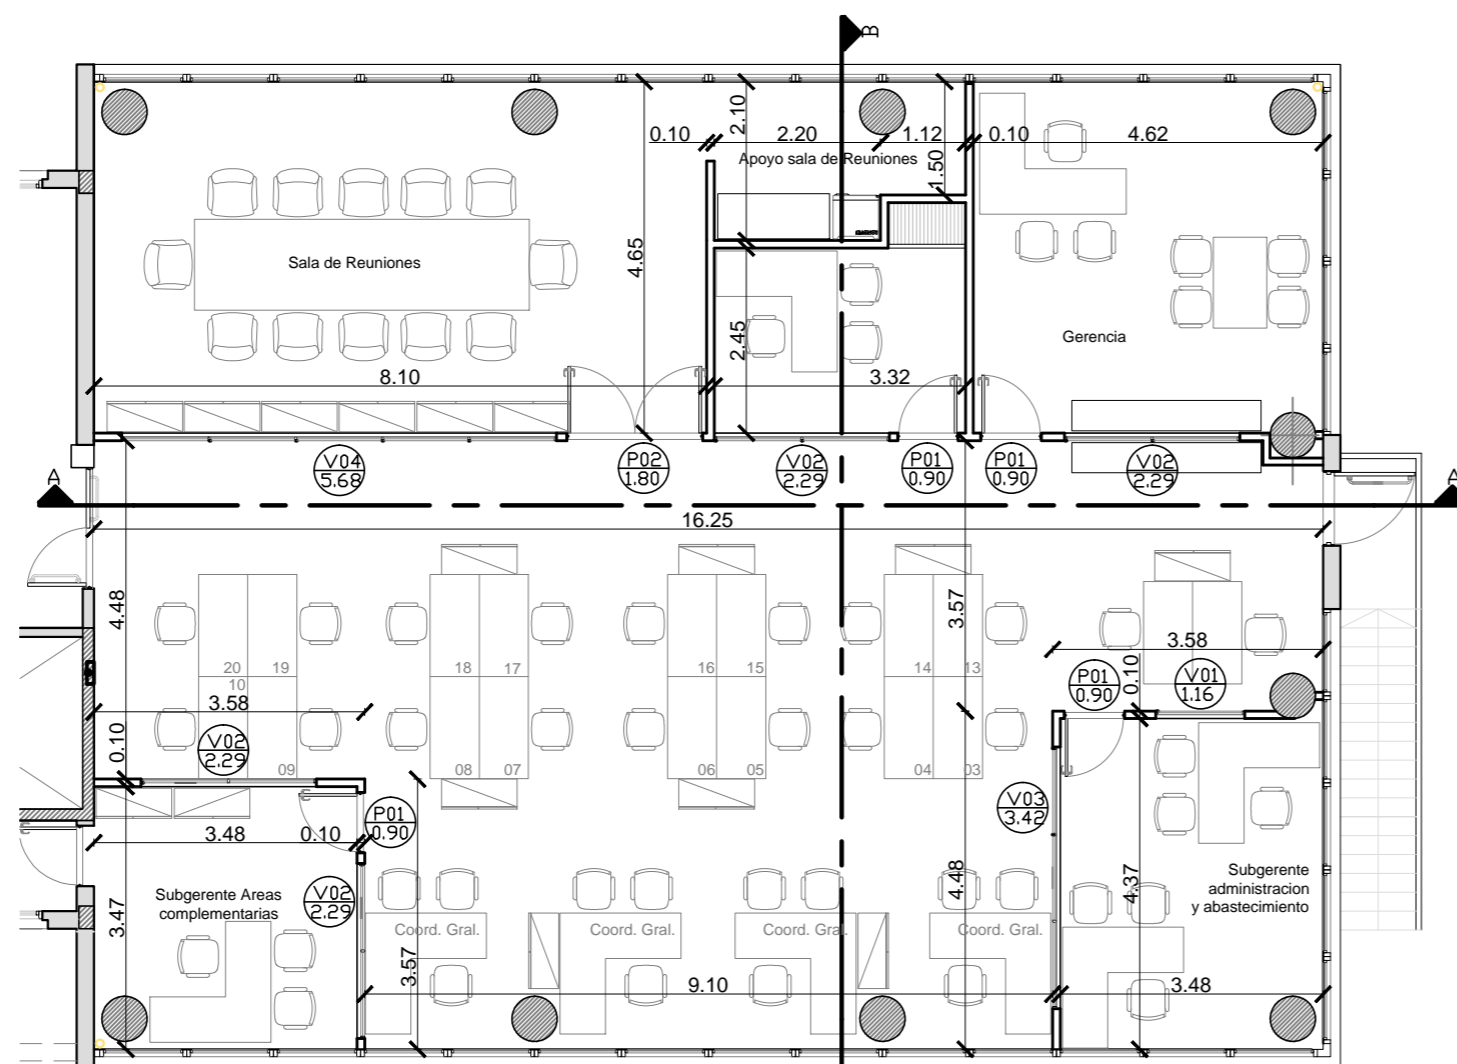

SITUACION ACTUAL 1° PISO EDIFICIO ADMINISTRATIVO

ANTEPROYECTO 1° PISO EDIFICIO ADMINISTRATIVO

ANTEPROYECTO CORTE A-A

ANTEPROYECTO CORTE B-B

Línea Belgrano Sur

Trenes Argentinos
Operadora Ferroviaria

SUBGERENCIA DE
INFRAESTRUCTURA
COORD. DE OBRAS DE
TERCEROS

OBRA: REFUNCIONALIZACION DE OFICINAS EDIFICIO TAPIALES.

UBICACION: TAPIALES, LA MATANZA

NOMBRE DE PLANO:
ANTEPROYECTO
ARQUITETURA PLANTAS Y CORTES

PLANO NO APTO PARA CONSTRUIR

PROYECTO
ARQ. LUCIANO LAZARO
DIBUJO/MODIFICO
M.M.O. PUGLIESE JUAN
REVISO
ARQ. LUCIANO LAZARO
FECHA: 06/11/2017