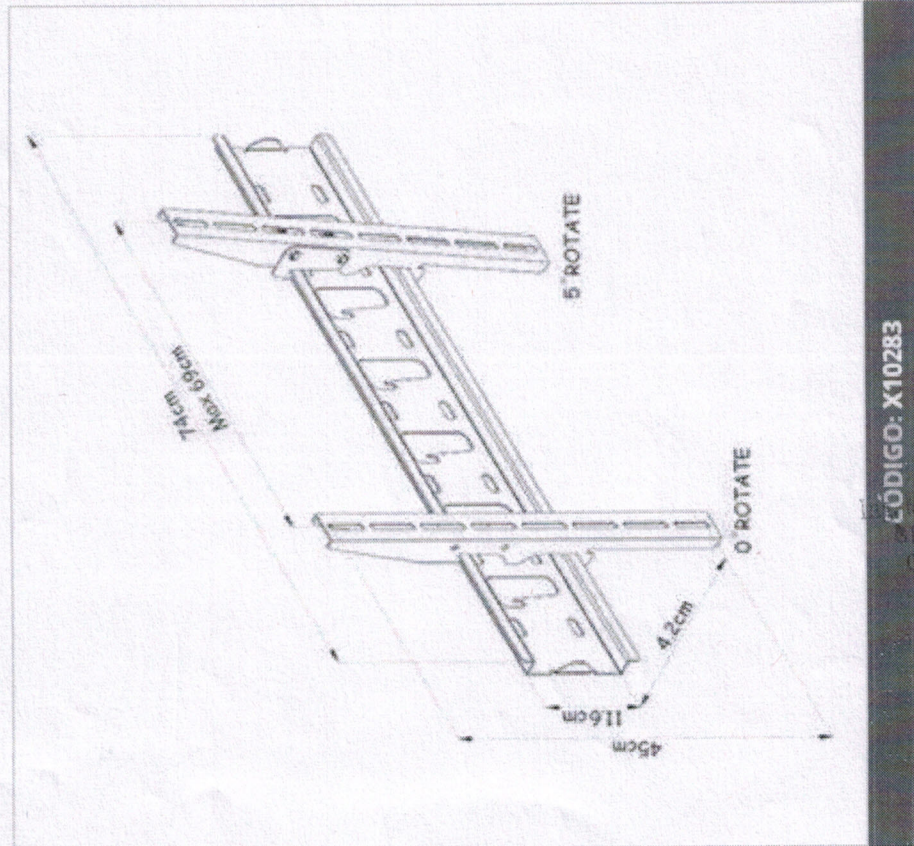

SOPORTE FIJO LCD 32-52" CMW-410-1

Marca del producto: ELIFE

Descripción:

SopORTE de pared para pantalla plana de 32" a 52".

La estructura soporta un peso máximo de 60 Kg.

De diseño plano permite fijar la pantalla a una distancia de 4,2 cm de la pared.

Distancia máxima de los tornillos de la pantalla de 74,0 cm (horizontal) y 45,0 cm (vertical).

Fabricado en metal de alta resistencia lacado en color negro metalizado.

CÓDIGO: X10283

Miguel Eduardo Fernández
INGENIERO EN INGENIERÍA
OPERADORA FERROVIARIA
SOCIEDAD DEL ESTADO