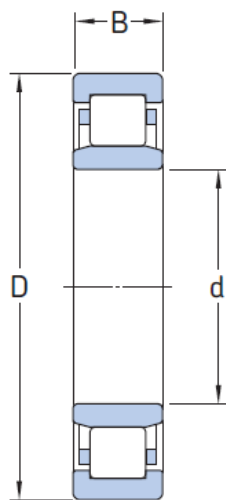

Ítem 8: NUM86551100300N Rodamiento NU326 ECM/C4 VA301

Jaula de bronce.

### Traction motor – Cylindrical roller bearings

NU

#### Dimensiones

d: 130 mm

D: 280 mm

B: 58 mm

C: 720 kN

Co: 750 kN

Límite de velocidad: 3000 r/min

Masa: 17,96 kg