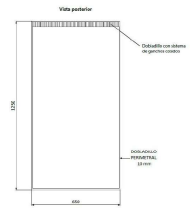

NUM27822300650N

Activo

Alta: 12/08/2015

Cortina de tela, medidas 650 X 1250mm FG

Cortina de tela, medidas 650 X 1250mm FG. Coches remolcados - CNR LLD
 Coches: CDA y FS

* FABRICACION SEGUN:
 - 029-ET-27822300650N-DNT-G-0029-V1.1-2015

-- El proveedor antes de hacer efectiva su primera entrega debera fabricar una pieza de acuerdo con el plano. La misma debera ser presentada a Control de Calidad del taller respectivo, quien hara los controles que considere necesarios y aprobara la pieza entregada o planteara las modificaciones necesarias. Aprobada la pieza se autorizara la entrega de la cantidad solicitada.

Documentos anexos

Tipo	Título	
ET	029-ET-27822300650N-DNT-G-0029-V1.1-2015	Abrir

NUM27822301000N

Activo

Alta: 12/08/2015

Cortina de tela, medidas 1000 x 1100 mm

Cortina de tela, medidas 1000 x 1100 mm. Coches remolcados - CNR LLD
 Para coches: PUA, PUAD, FG, CRA, CPA

* FABRICACION SEGUN:
 - 030-ET-27822301000N-DNT-G-0030-V1.1-2015

-- El proveedor antes de hacer efectiva su primera entrega debera fabricar una pieza de acuerdo con el plano. La misma debera ser presentada a Control de Calidad del taller respectivo, quien hara los controles que considere necesarios y aprobara la pieza entregada o planteara las modificaciones necesarias. Aprobada la pieza se autorizara la entrega de la cantidad solicitada.