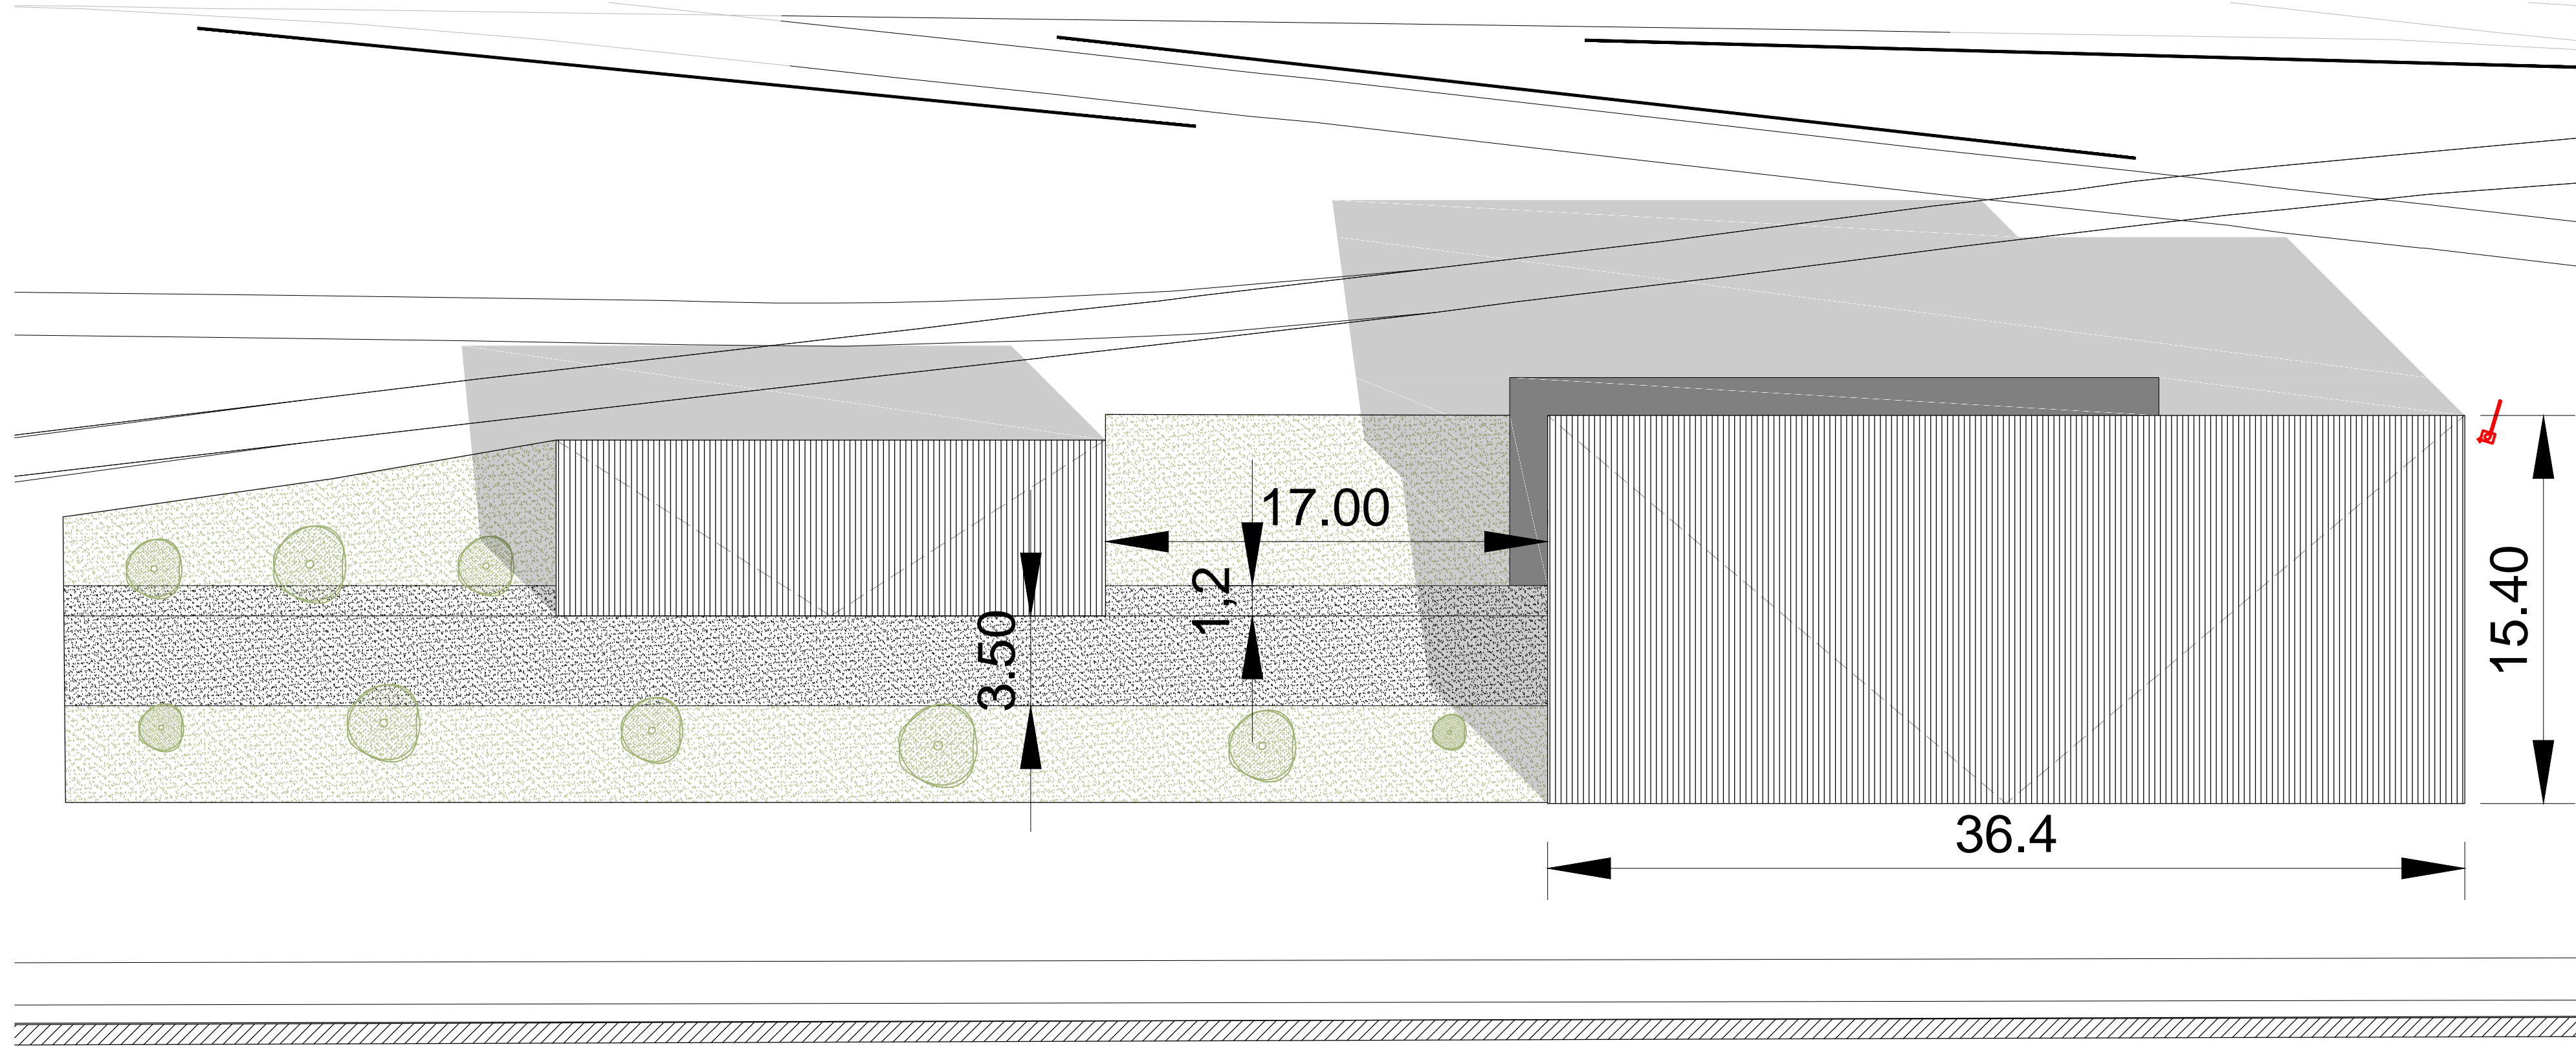

SITUACIÓN ACTUAL

RELEVAMIENTO FOTOGRÁFICO

PROYECTO NUEVA BASE SEÑALAMIENTO

Operadora Ferroviaria Sociedad del Estado
 Av. Dr. Ramos Mejía 1302, 4°, CABA (CP 1104) Argentina. Tel. (54-11)
 3220-630 www.trenesargentinos.gov.ar

DESCRIPCIÓN	
EJECUTO	NUEVA BASE SEÑALAMIENTO RETIRO
PROYECTO	ESCALA: - FECHA: FEB-2020 LINEA: MITRE PLANO: PL00 - Situación Actual
APROBO	LA FIRMA SE RESERVA LA PROPIEDAD DE ESTE ELABORADO CON PROHIBICIÓN DE REPRODUCCIÓN O TRANSFERENCIA EN TODO O EN PARTE A OTRA FIRMA O PERSONA SIN SU DEBIDA AUTORIZACIÓN ESCRITA.