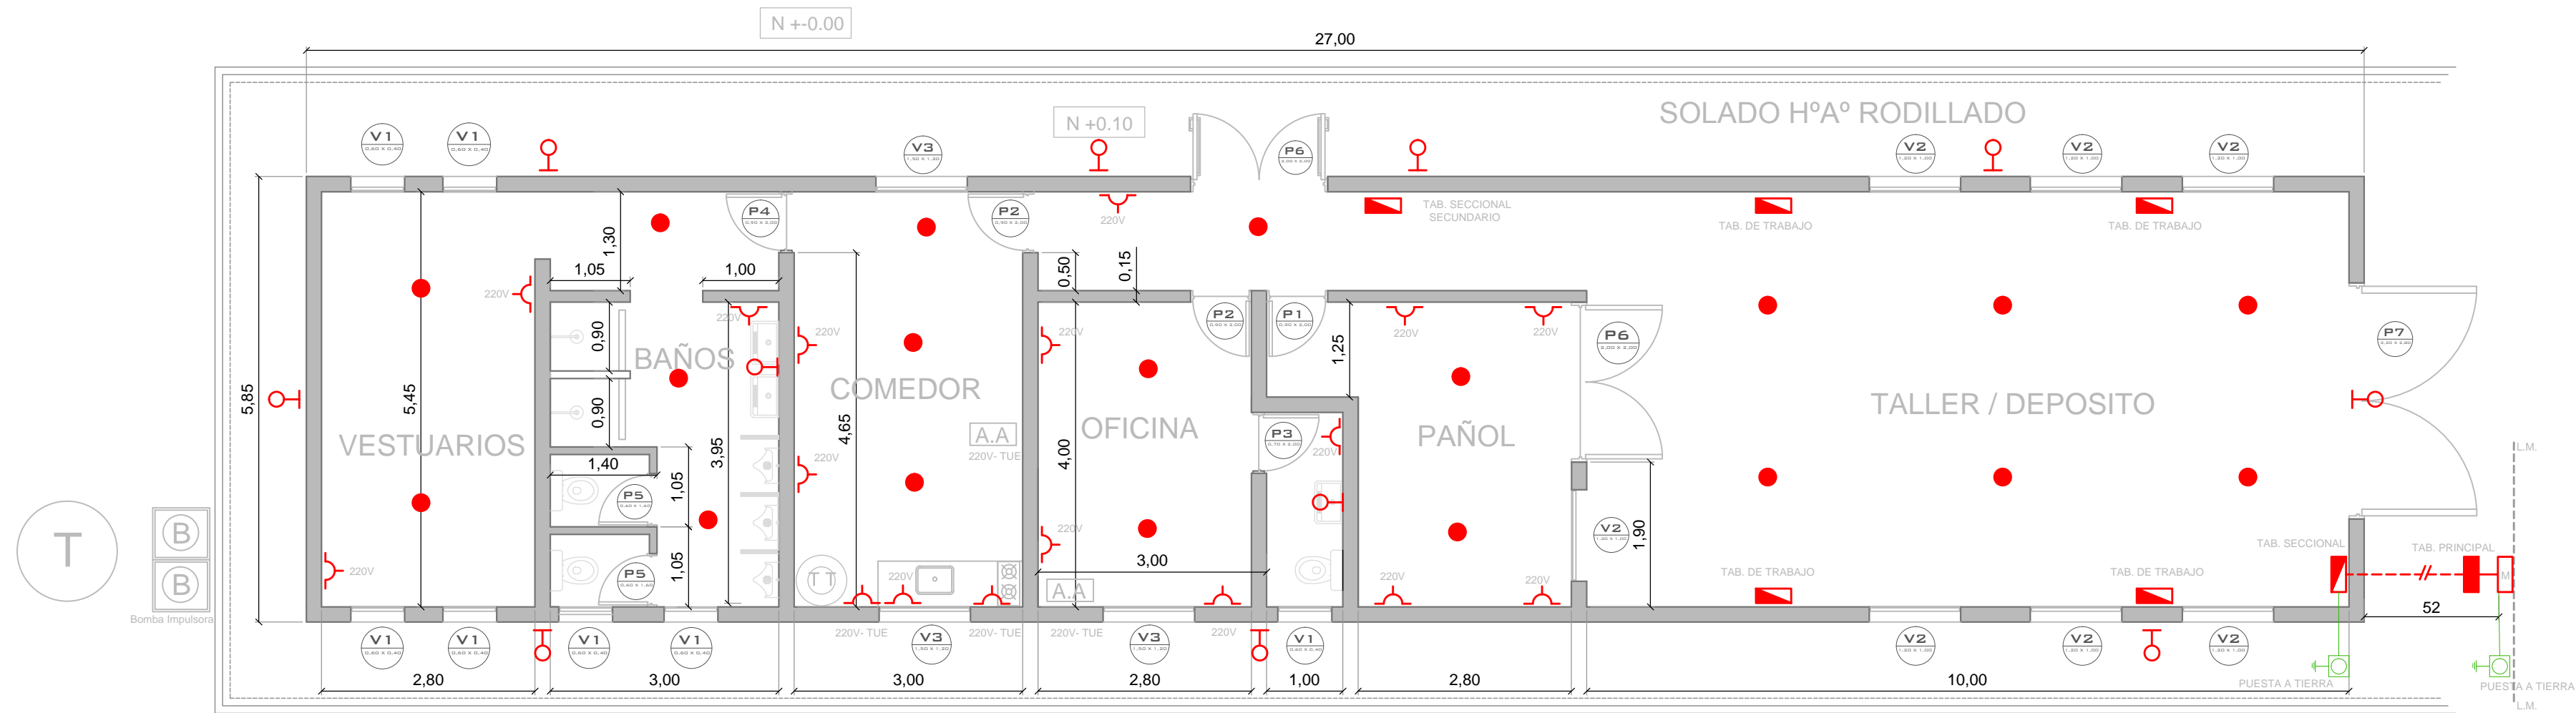

# PROPUESTA INSTALACION ELECTRICA - BASE PERSONAL OBRAS EZEIZA

Lo indicado en este plano se complementa con los pliegos de especificaciones técnicas particulares y generales.-  
Las medidas consignadas en este plano se deberán verificar in situ.

<b>Línea Roca Trenes Argentinos</b> <i>Operadora Ferroviaria</i>	<b>Ubicación</b> <b>EST EZEIZA</b>		Fecha	Nombre
	<b>Designación</b> <b>ANTEPROYECTO DISPOSICION ELECTRICA</b> <b>CONSTRUCCION BASE PERSONAL</b> <b>OBRAS EZEIZA</b>		Proyectó	26/06/17
Revisó			28/06/17	Arq. Weimann
Aprobó			28/06/17	Arq. Vittola
		Archivo	<b>Obras ezeiza. dwg</b>	
		Escala	Fecha	Revisión
		S/E	28/06/17	0
		Plano nº	<b>OCC- 00049- 00</b>	