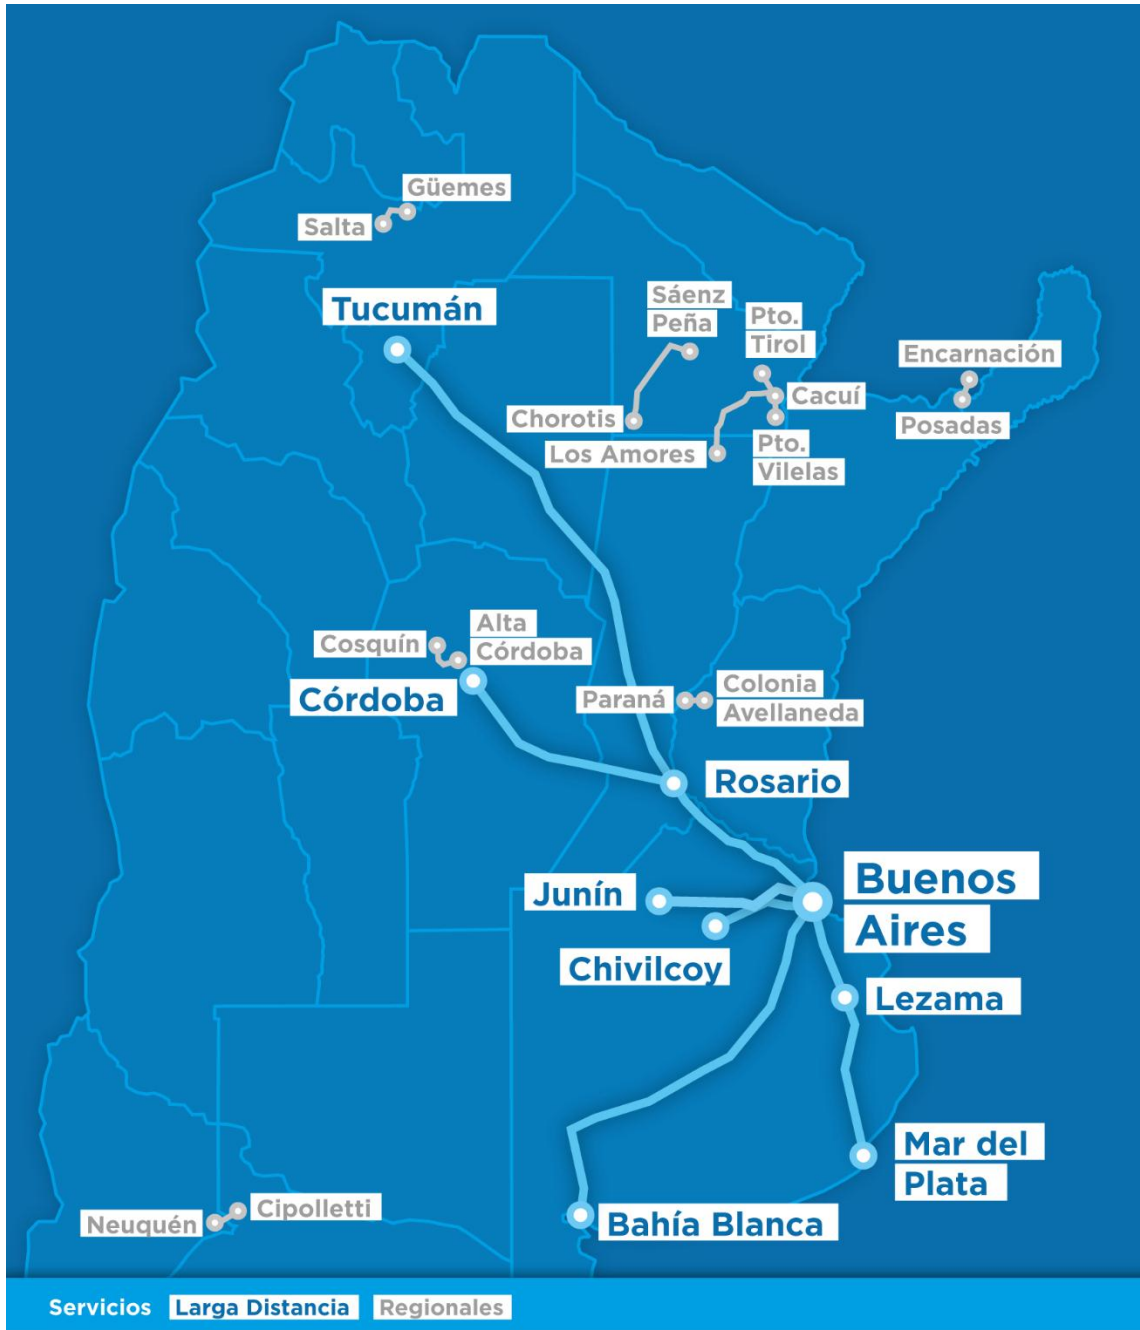

## INDICE DE CONTENIDO

1.	LARGA DISTANCIA – DESDE RETIRO.....	4
1.1.	RETIRO MITRE – ROSARIO / CÓRDOBA / TUCUMÁN.....	4
1.2.	RETIRO SAN MARTÍN - JUNÍN .....	4
2.	LARGA DISTANCIA – DESDE ONCE DE SEPTIEMBRE.....	5
2.1.	ONCE - CHIVILCOY .....	5
3.	LARGA DISTANCIA – DESDE PLAZA CONSTITUCION .....	5
3.1.	PLAZA C – MAR DEL PLATA.....	5
3.2.	PLAZA C- BAHÍA BLANCA .....	5
4.	SERVICIOS REGIONALES - CHACO .....	6
4.1.	PUERTO TIROL – PUERTO VILELAS.....	6
4.2.	SAENZ PEÑA – CHOROTIS.....	7
4.3.	RESISTENCIA – LOS AMORES .....	7
5.	SERVICIOS REGIONALES – SALTA .....	8
5.1.	SALTA – GÜEMES.....	8
6.	SERVICIOS REGIONALES – CORDOBA.....	8
6.1.	VILLA MARÍA - CÓRDOBA .....	8
6.2.	ALTA CÓRDOBA - COSQUÍN .....	9
7.	SERVICIOS REGIONALES – ENTRE RIOS.....	9
7.1.	PARANÁ – AP. COLONIA AVELLANEDA.....	9
8.	SERVICIOS REGIONALES - NEUQUEN .....	10
8.1.	NEUQUÉN - CIPOLLETTI .....	10
9.	SERVICIO POSADAS - ENCARNACION.....	10
10.	RESUMEN HORARIOS Y SALIDAS.....	11
11.	DETALLE DE CANTIDAD DE EQUIPOS POR LUGAR DE ALISTAMIENTO Y LINEA .....	12

1. LARGA DISTANCIA – DESDE RETIRO

1.1. RETIRO MITRE – ROSARIO / CÓRDOBA / TUCUMÁN

1.2. RETIRO SAN MARTÍN - JUNÍN

2. LARGA DISTANCIA – DESDE ONCE DE SEPTIEMBRE

2.1. ONCE - CHIVILCOY

3. LARGA DISTANCIA – DESDE PLAZA CONSTITUCION

<b>Trenes a Villa María</b>												
		CÓRDOBA	TOLEDO	RÍO SEGUNDO	PILAR	LAGUNA LARGA	ONCATIVO	OLIVA	JAMES CRAIK	VILLA MARÍA		
Sale <b>lunes, viernes y domingos</b>		18:00	18:55	19:25	19:32	20:00	20:39	21:15	21:42	22:40		

6.2. ALTA CÓRDOBA - COSQUÍN