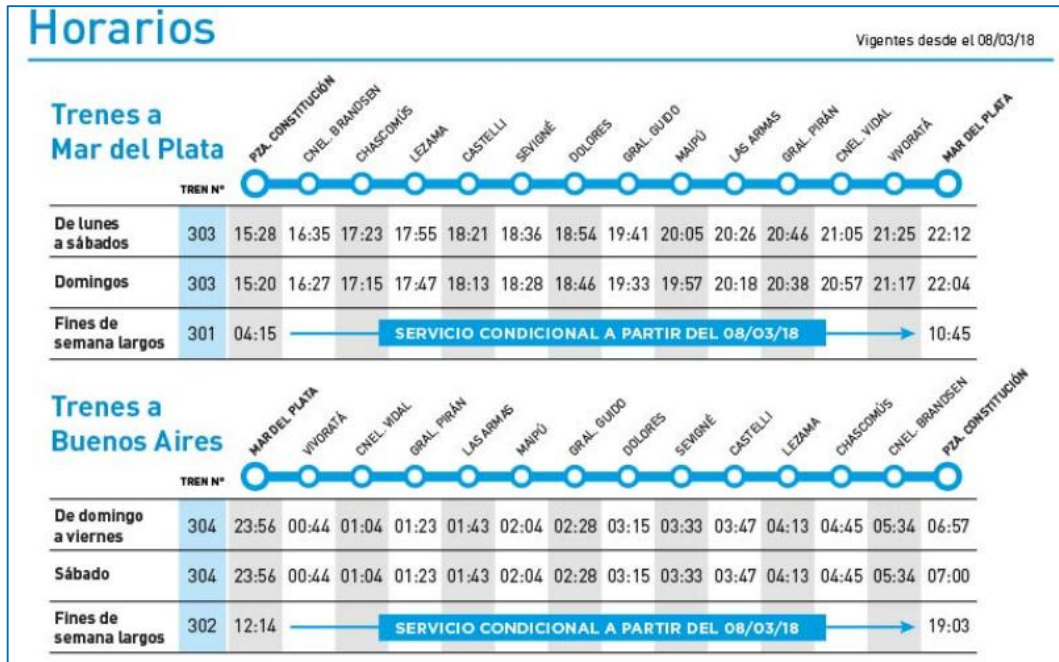

3. LARGA DISTANCIA – DESDE PLAZA CONSTITUCION

3.1. PLAZA C – MAR DEL PLATA