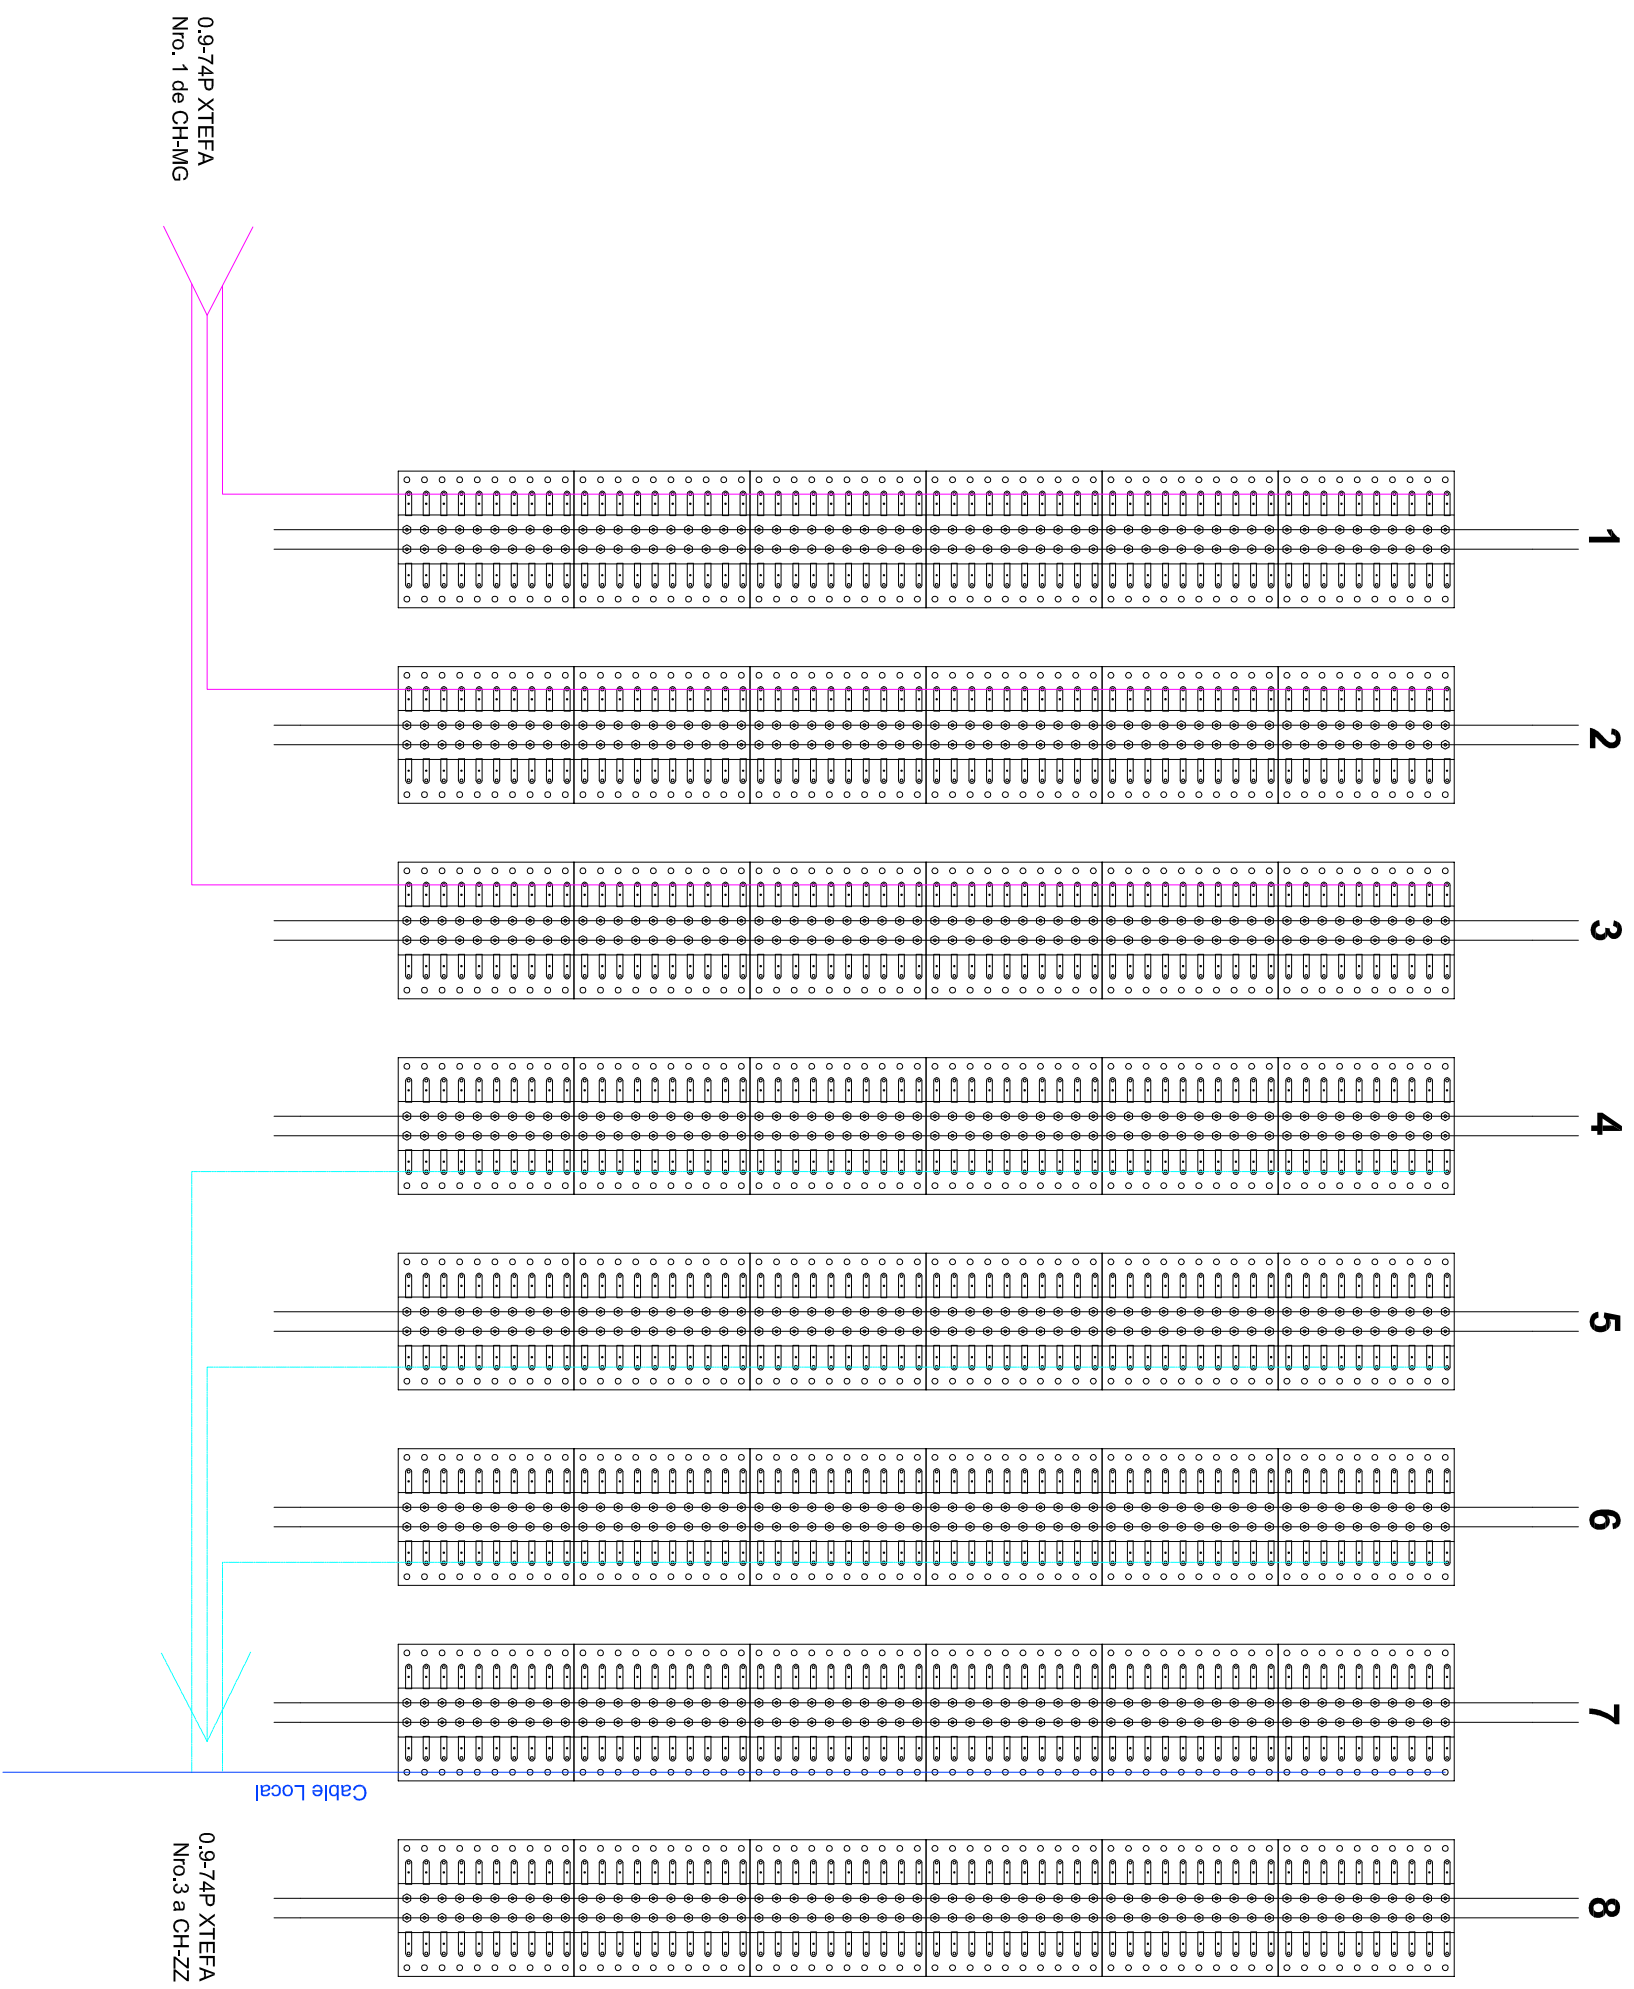

CH - EL 29K+140

Dibujo	1/3/06/2016	Linea Gral. Roca
Reviso		
Aprobado		
Escala	Titulo:	Borrera conexionado CH - El Jagüel
Rev. 0		
Plano N°: CH - EL - 13		Obs.: