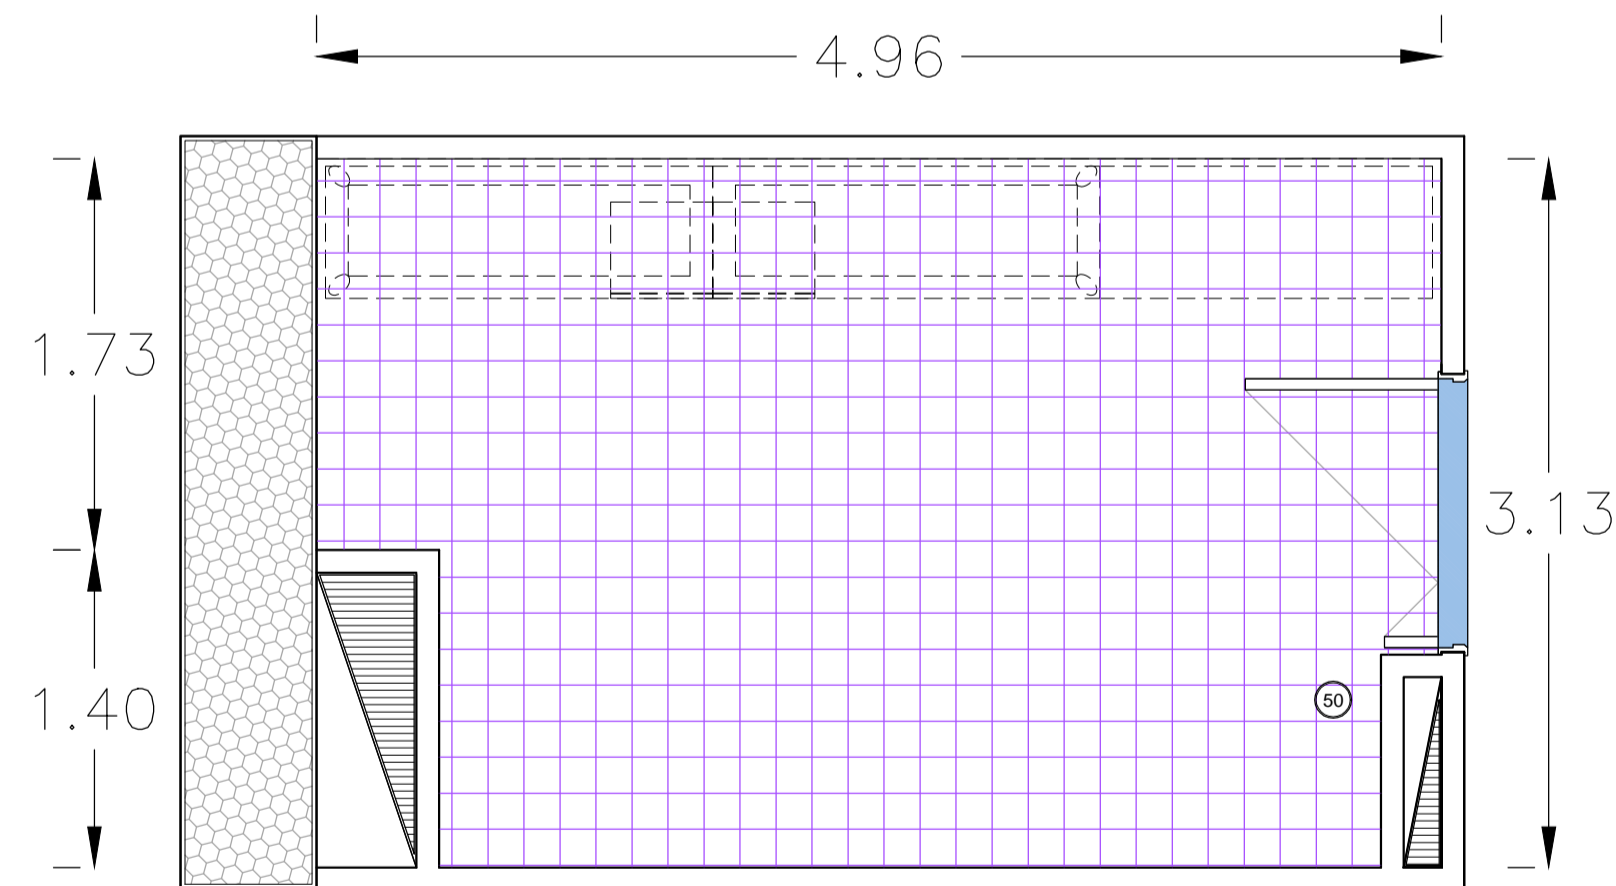

VISTAS Y DETALLES TÍPICOS DE NÚCLEOS HUMEDOS / BAÑOS Y OFFICE ESC: 1.20

REFERENCIAS

1. REFERENCIAS VISTAS INTERNAS
2. 01
   - 02
   - 03
3. REFERENCIAS LOCALES
4. LOCAL
   - PI.SOS
   - MUROS
   - CIELORRESOS

Operadora Ferroviaria Sociedad del Estado
Av. Dr. Ramos Mejia 1302, 4°, CABA (CP 1104) Argentina. Tel. (54-11) 3220-630
www.trenesargentinos.gov.ar

EJECUTO LS
PROYECTO LS
APROBO MDB

DESCRIPCION			
Refuncionalización Nave Plasser			
Plano de Interiorismo			
ESCALA	FECHA: NOV 2017	LINEA: ROCA	RAMAL:
LA FIRMA SE RESERVA LA PROPIEDAD DE ESTE ELABORADO CON PROHIBICION DE REPRODUCIRLO O TRANSFERIRLO EN TODO O EN PARTE A OTRA FIRMA O PERSONA SIN SU PREVIA AUTORIZACION ESCRITA.			
SC-VO-ET058-PL07			REVISION