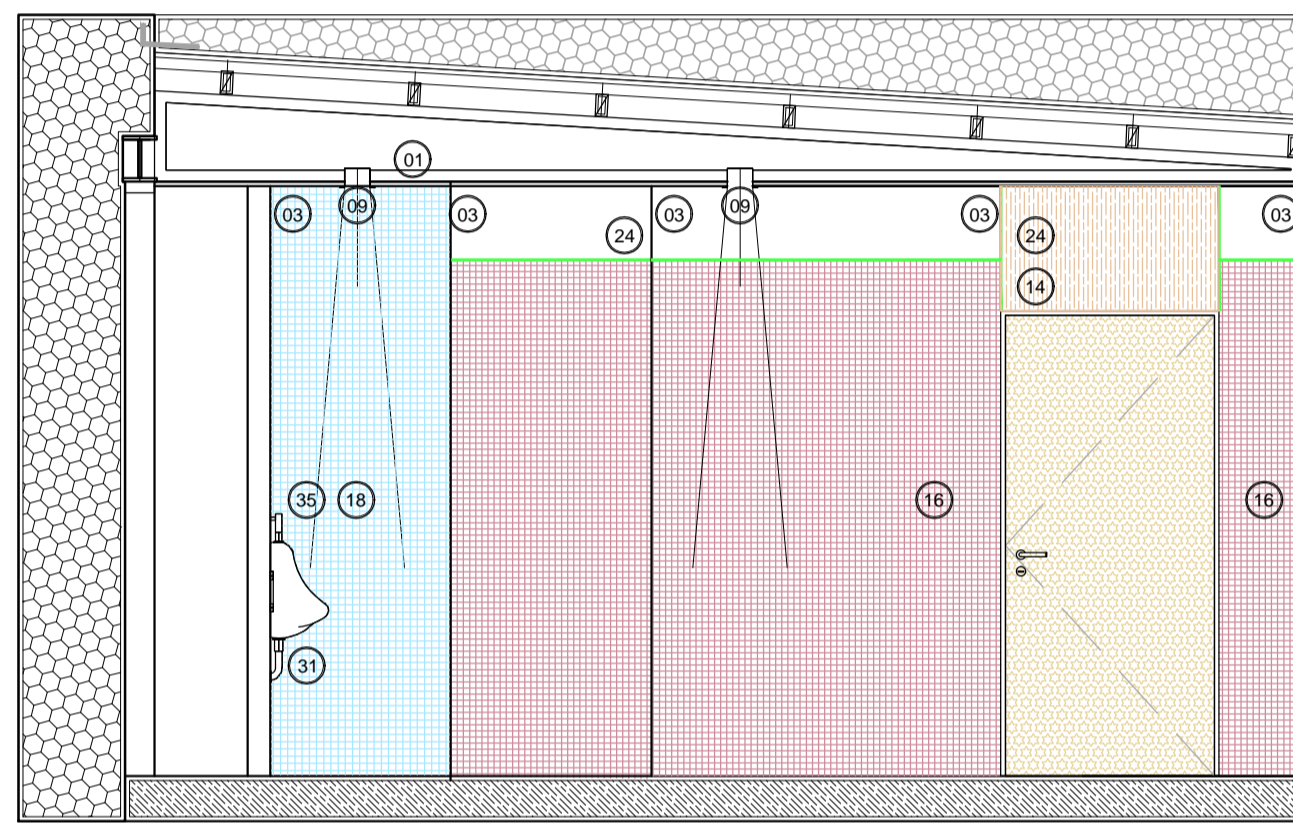

VISTAS Y DETALLES TÍPICOS DE NÚCLEOS HUMEDOS / BAÑOS Y OFFICE ESC: 1.20

REFERENCIAS

1. REFERENCIAS VISTAS INTERNAS
2. 01
   - 02
   - 03
3. REFERENCIAS LOCALES
4. LOCAL
   - PI.SOS
   - MUROS
   - CIELORRESOS

Operadora Ferroviaria Sociedad del Estado
Av. Dr. Ramos Mejia 1302, 4°, CABA (CP 1104) Argentina. Tel. (54-11) 3220-630
www.trenesargentinos.gov.ar

EJECUTO LS
PROYECTO LS
APROBO MDB

DESCRIPCION			
Refuncionalización Nave Plasser			
Plano de Interiorismo			
ESCALA	FECHA: NOV 2017	LINEA: ROCA	RAMAL:
LA FIRMA SE RESERVA LA PROPIEDAD DE ESTE ELABORADO CON PROHIBICION DE REPRODUCIRLO O TRANSFERIRLO EN TODO O EN PARTE A OTRA FIRMA O PERSONA SIN SU PREVIA AUTORIZACION ESCRITA.			
SC-VO-ET058-PL07			REVISION