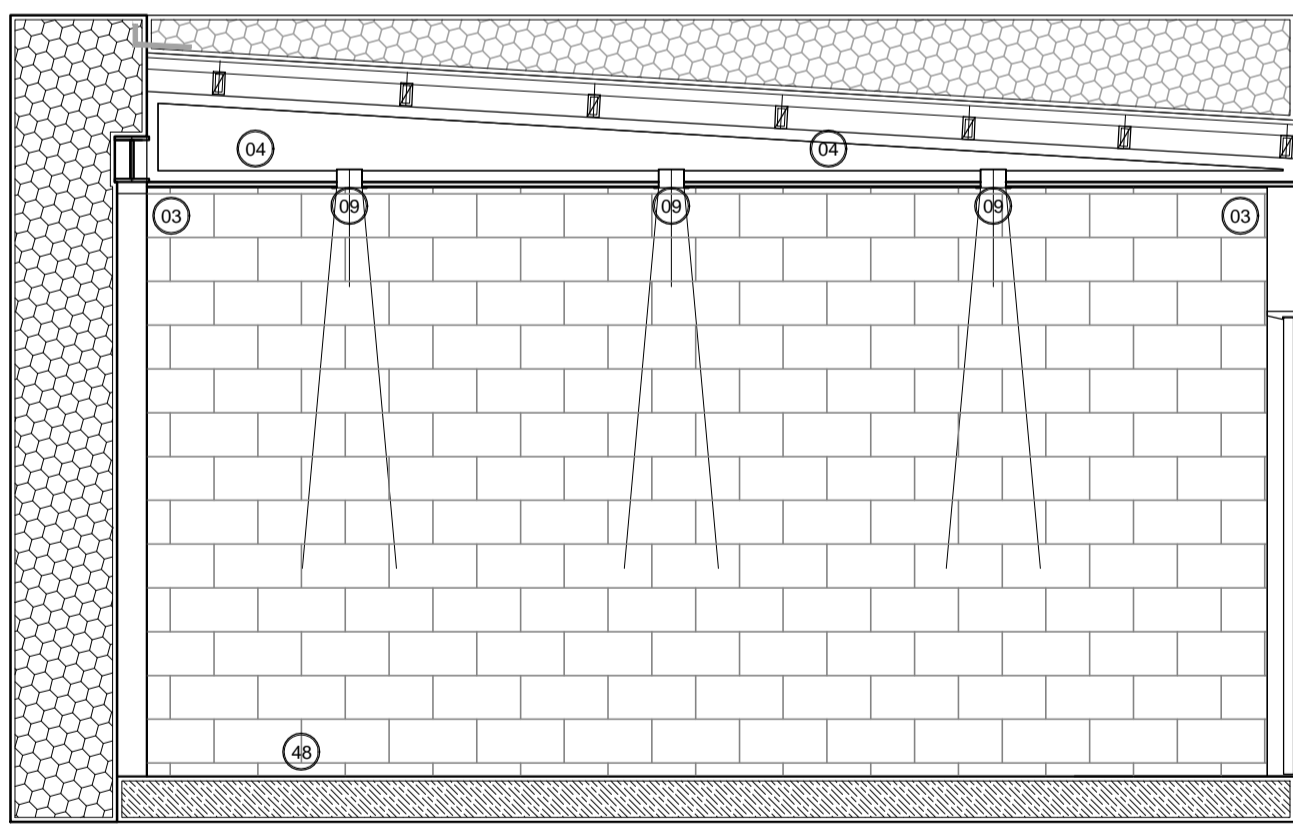

VISTAS Y DETALLES TÍPICOS DE NÚCLEOS HUMEDOS / BAÑOS Y OFFICE ESC: 1.20

REFERENCIAS

1. REFERENCIAS VISTAS INTERNAS
2. 01
   - 02
   - 03
3. REFERENCIAS LOCALES
4. LOCAL
   - PI.SOS
   - MUROS
   - CIELORRESOS

Operadora Ferroviaria Sociedad del Estado
Av. Dr. Ramos Mejia 1302, 4°, CABA (CP 1104) Argentina. Tel. (54-11) 3220-630
www.trenesargentinos.gov.ar

EJECUTO LS
PROYECTO LS
APROBO MDB

DESCRIPCION			
Refuncionalización Nave Plasser			
Plano de Interiorismo			
ESCALA	FECHA: NOV 2017	LINEA: ROCA	RAMAL:
LA FIRMA SE RESERVA LA PROPIEDAD DE ESTE ELABORADO CON PROHIBICION DE REPRODUCIRLO O TRANSFERIRLO EN TODO O EN PARTE A OTRA FIRMA O PERSONA SIN SU PREVIA AUTORIZACION ESCRITA.			
SC-VO-ET058-PL07			REVISION