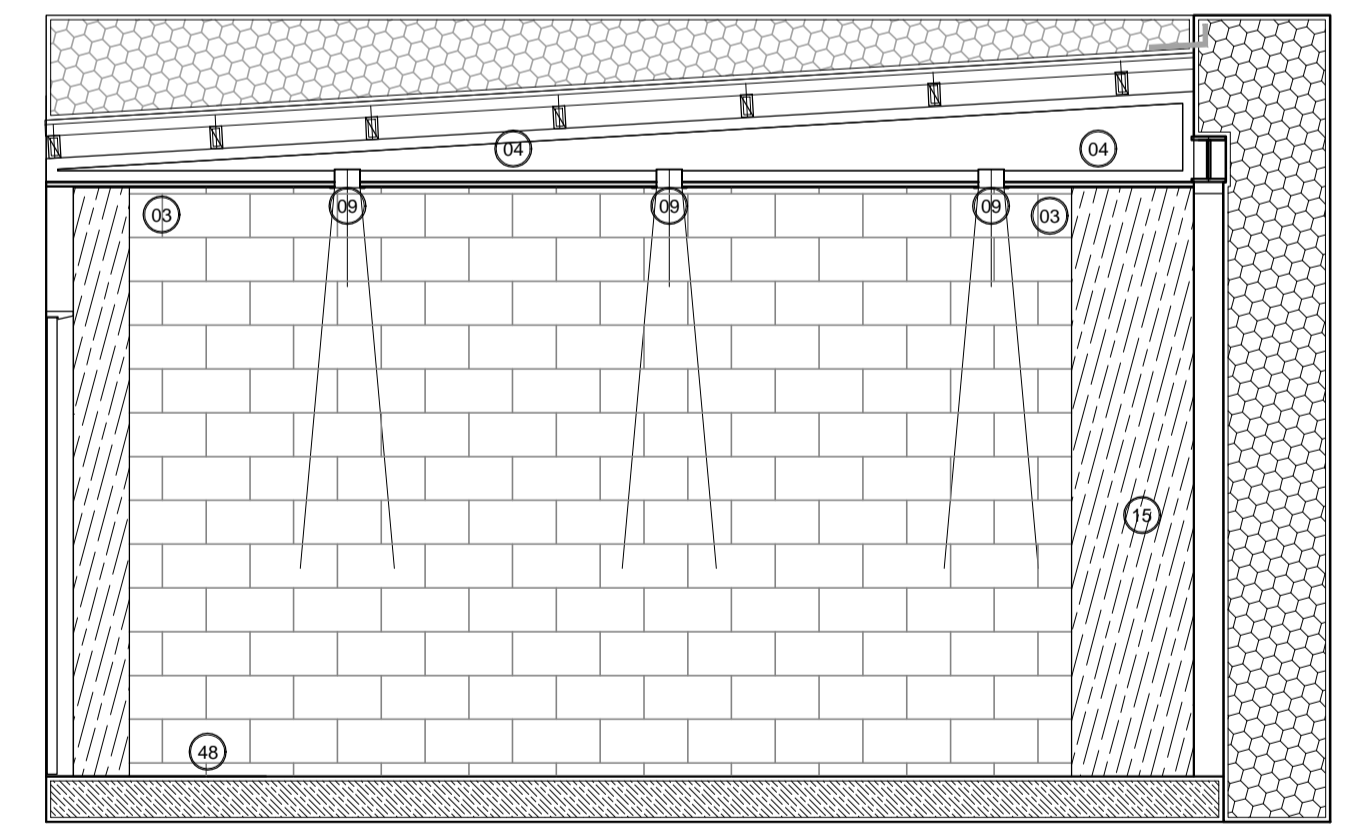

VISTAS Y DETALLES TÍPICOS DE NÚCLEOS HUMEDOS / BAÑOS Y OFFICE ESC: 1.20

REFERENCIAS

1. REFERENCIAS VISTAS INTERNAS
2. 01
   - 02
   - 03
3. REFERENCIAS LOCALES
4. LOCAL
   - PI.SOS
   - MUROS
   - CIELORRESOS

Operadora Ferroviaria Sociedad del Estado
Av. Dr. Ramos Mejia 1302, 4°, CABA (CP 1104) Argentina. Tel. (54-11) 3220-630
www.trenesargentinos.gov.ar

EJECUTO LS
PROYECTO LS
APROBO MDB

DESCRIPCION			
Refuncionalización Nave Plasser			
Plano de Interiorismo			
ESCALA	FECHA: NOV 2017	LINEA: ROCA	RAMAL:
LA FIRMA SE RESERVA LA PROPIEDAD DE ESTE ELABORADO CON PROHIBICION DE REPRODUCIRLO O TRANSFERIRLO EN TODO O EN PARTE A OTRA FIRMA O PERSONA SIN SU PREVIA AUTORIZACION ESCRITA.			
SC-VO-ET058-PL07			REVISION