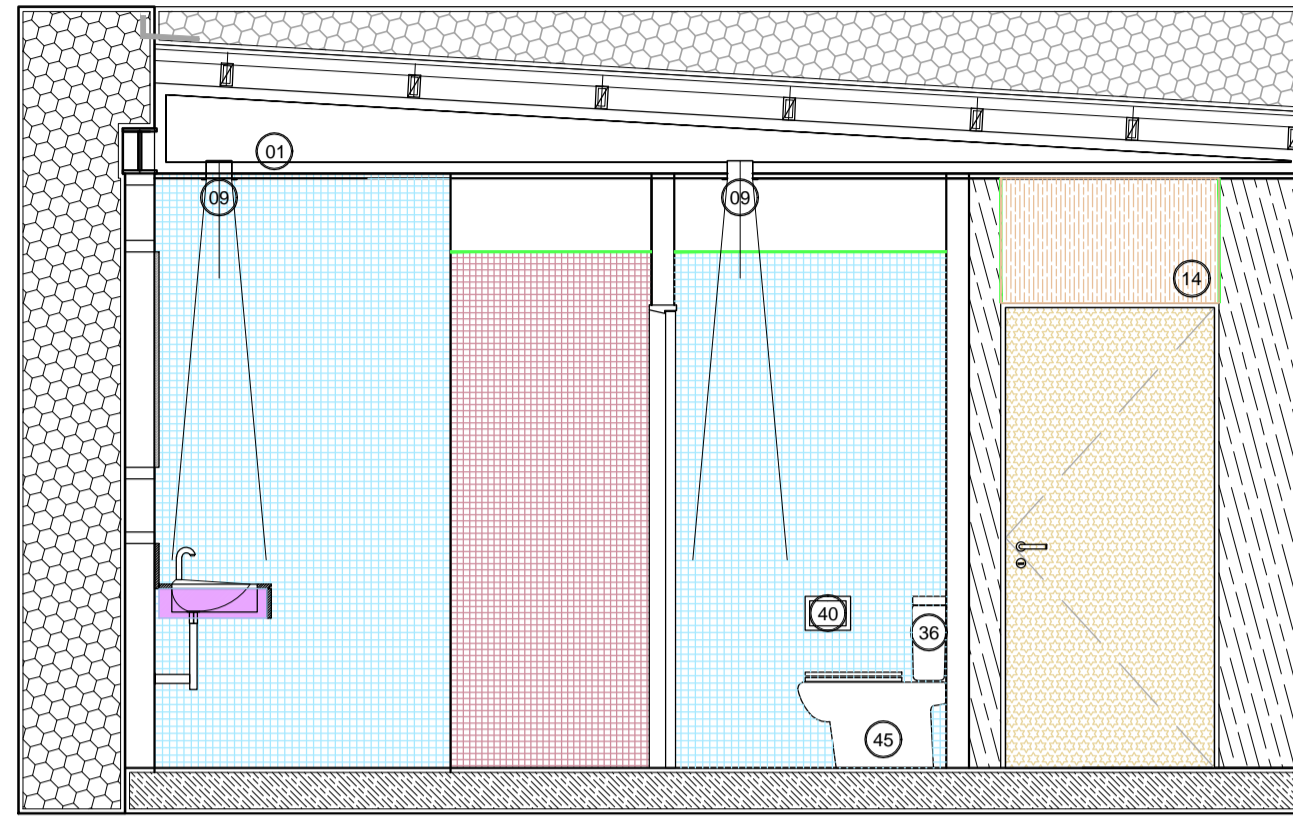

VISTAS Y DETALLES TÍPICOS DE NÚCLEOS HUMEDOS / BAÑOS Y OFFICE ESC: 1.20

REFERENCIAS

1. REFERENCIAS VISTAS INTERNAS
2. 01
   - 02
   - 03
3. REFERENCIAS LOCALES
4. LOCAL
   - PI.SOS
   - MUROS
   - CIELORRESOS

Operadora Ferroviaria Sociedad del Estado
Av. Dr. Ramos Mejia 1302, 4°, CABA (CP 1104) Argentina. Tel. (54-11) 3220-630
www.trenesargentinos.gov.ar

EJECUTO LS
PROYECTO LS
APROBO MDB

DESCRIPCION			
Refuncionalización Nave Plasser			
Plano de Interiorismo			
ESCALA	FECHA: NOV 2017	LINEA: ROCA	RAMAL:
LA FIRMA SE RESERVA LA PROPIEDAD DE ESTE ELABORADO CON PROHIBICION DE REPRODUCIRLO O TRANSFERIRLO EN TODO O EN PARTE A OTRA FIRMA O PERSONA SIN SU PREVIA AUTORIZACION ESCRITA.			
SC-VO-ET058-PL07			REVISION