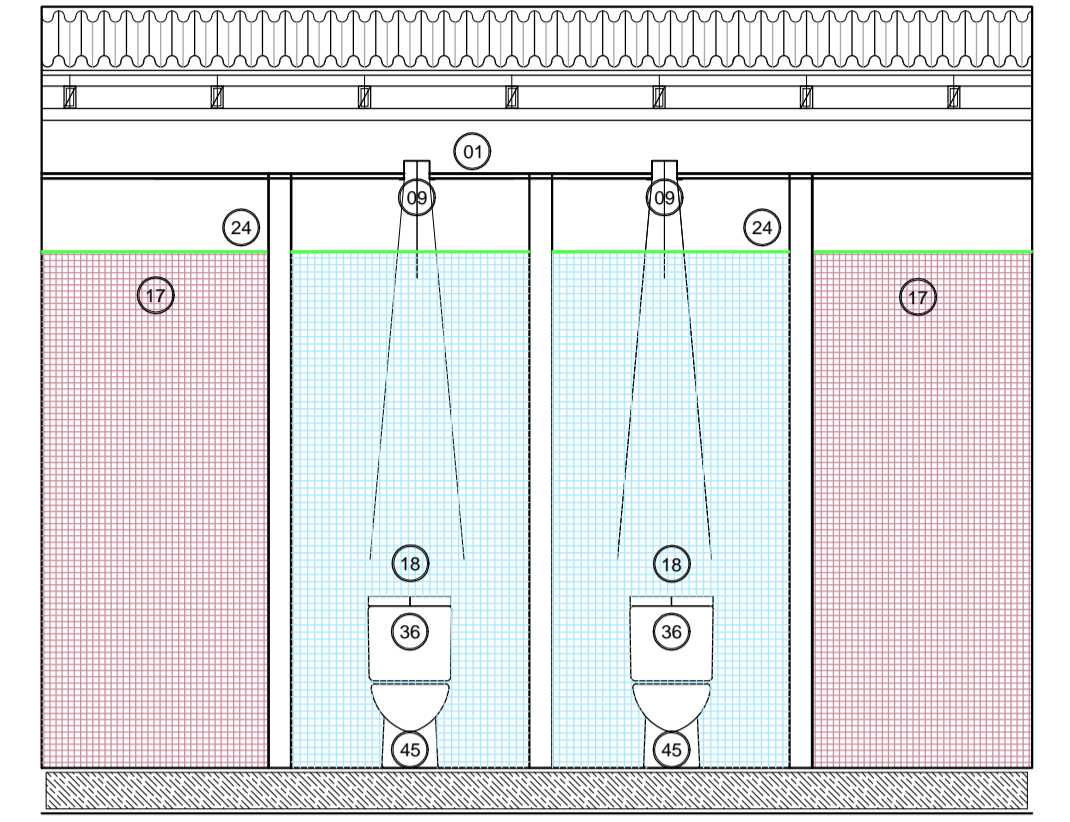

VISTAS Y DETALLES TÍPICOS DE NÚCLEOS HUMEDOS / BAÑOS Y OFFICE ESC: 1.20

REFERENCIAS

1. REFERENCIAS VISTAS INTERNAS
2. 01
   - 02
   - 03
3. REFERENCIAS LOCALES
4. LOCAL
   - PI.SOS
   - MUROS
   - CIELORRESOS

Operadora Ferroviaria Sociedad del Estado
Av. Dr. Ramos Mejia 1302, 4°, CABA (CP 1104) Argentina. Tel. (54-11) 3220-630
www.trenesargentinos.gov.ar

EJECUTO LS
PROYECTO LS
APROBO MDB

DESCRIPCION			
Refuncionalización Nave Plasser			
Plano de Interiorismo			
ESCALA	FECHA: NOV 2017	LINEA: ROCA	RAMAL:
LA FIRMA SE RESERVA LA PROPIEDAD DE ESTE ELABORADO CON PROHIBICION DE REPRODUCIRLO O TRANSFERIRLO EN TODO O EN PARTE A OTRA FIRMA O PERSONA SIN SU PREVIA AUTORIZACION ESCRITA.			
SC-VO-ET058-PL07			REVISION