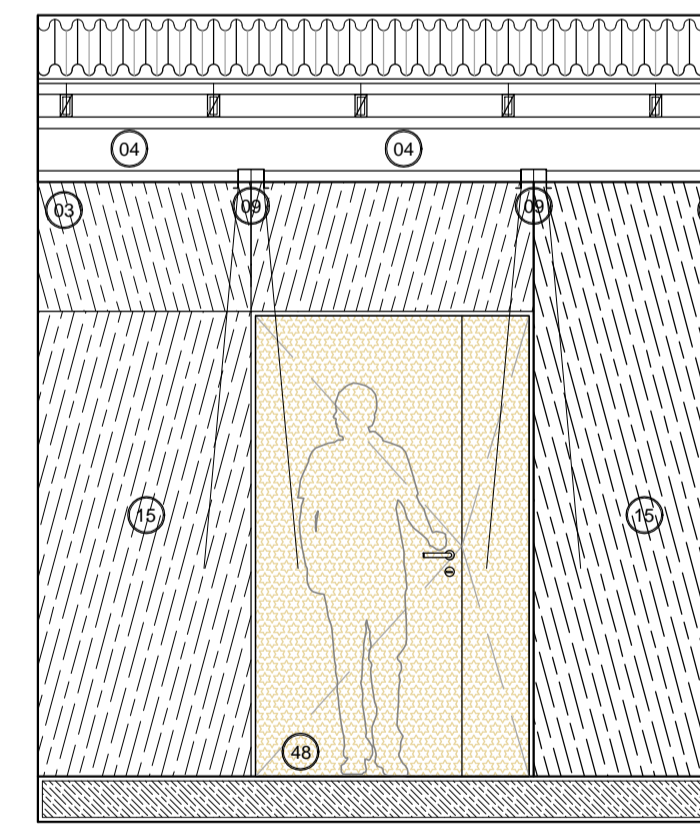

VISTAS Y DETALLES TÍPICOS DE NÚCLEOS HUMEDOS / BAÑOS Y OFFICE ESC: 1.20

REFERENCIAS

1. REFERENCIAS VISTAS INTERNAS
2. 01
   - 02
   - 03
3. REFERENCIAS LOCALES
4. LOCAL
   - PI.SOS
   - MUROS
   - CIELORRESOS

Operadora Ferroviaria Sociedad del Estado
Av. Dr. Ramos Mejia 1302, 4°, CABA (CP 1104) Argentina. Tel. (54-11) 3220-630
www.trenesargentinos.gov.ar

EJECUTO LS
PROYECTO LS
APROBO MDB

DESCRIPCION			
Refuncionalización Nave Plasser			
Plano de Interiorismo			
ESCALA	FECHA: NOV 2017	LINEA: ROCA	RAMAL:
LA FIRMA SE RESERVA LA PROPIEDAD DE ESTE ELABORADO CON PROHIBICION DE REPRODUCIRLO O TRANSFERIRLO EN TODO O EN PARTE A OTRA FIRMA O PERSONA SIN SU PREVIA AUTORIZACION ESCRITA.			
SC-VO-ET058-PL07			REVISION