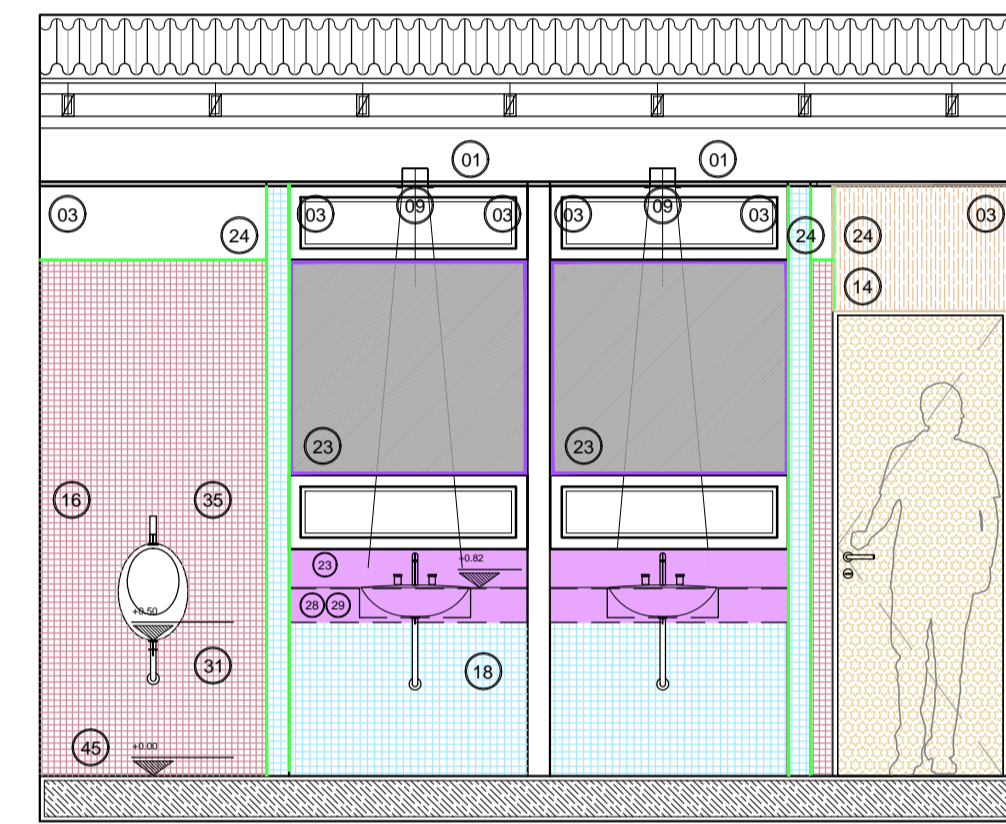

VISTAS Y DETALLES TÍPICOS DE NÚCLEOS HUMEDOS / BAÑOS Y OFFICE ESC: 1.20

REFERENCIAS

1. REFERENCIAS VISTAS INTERNAS
2. 01
   - 02
   - 03
3. REFERENCIAS LOCALES
4. LOCAL
   - PI.SOS
   - MUROS
   - CIELORRESOS

Operadora Ferroviaria Sociedad del Estado
Av. Dr. Ramos Mejia 1302, 4°, CABA (CP 1104) Argentina. Tel. (54-11) 3220-630
www.trenesargentinos.gov.ar

EJECUTO LS
PROYECTO LS
APROBO MDB

DESCRIPCION			
Refuncionalización Nave Plasser			
Plano de Interiorismo			
ESCALA	FECHA: NOV 2017	LINEA: ROCA	RAMAL:
LA FIRMA SE RESERVA LA PROPIEDAD DE ESTE ELABORADO CON PROHIBICION DE REPRODUCIRLO O TRANSFERIRLO EN TODO O EN PARTE A OTRA FIRMA O PERSONA SIN SU PREVIA AUTORIZACION ESCRITA.			
SC-VO-ET058-PL07			REVISION