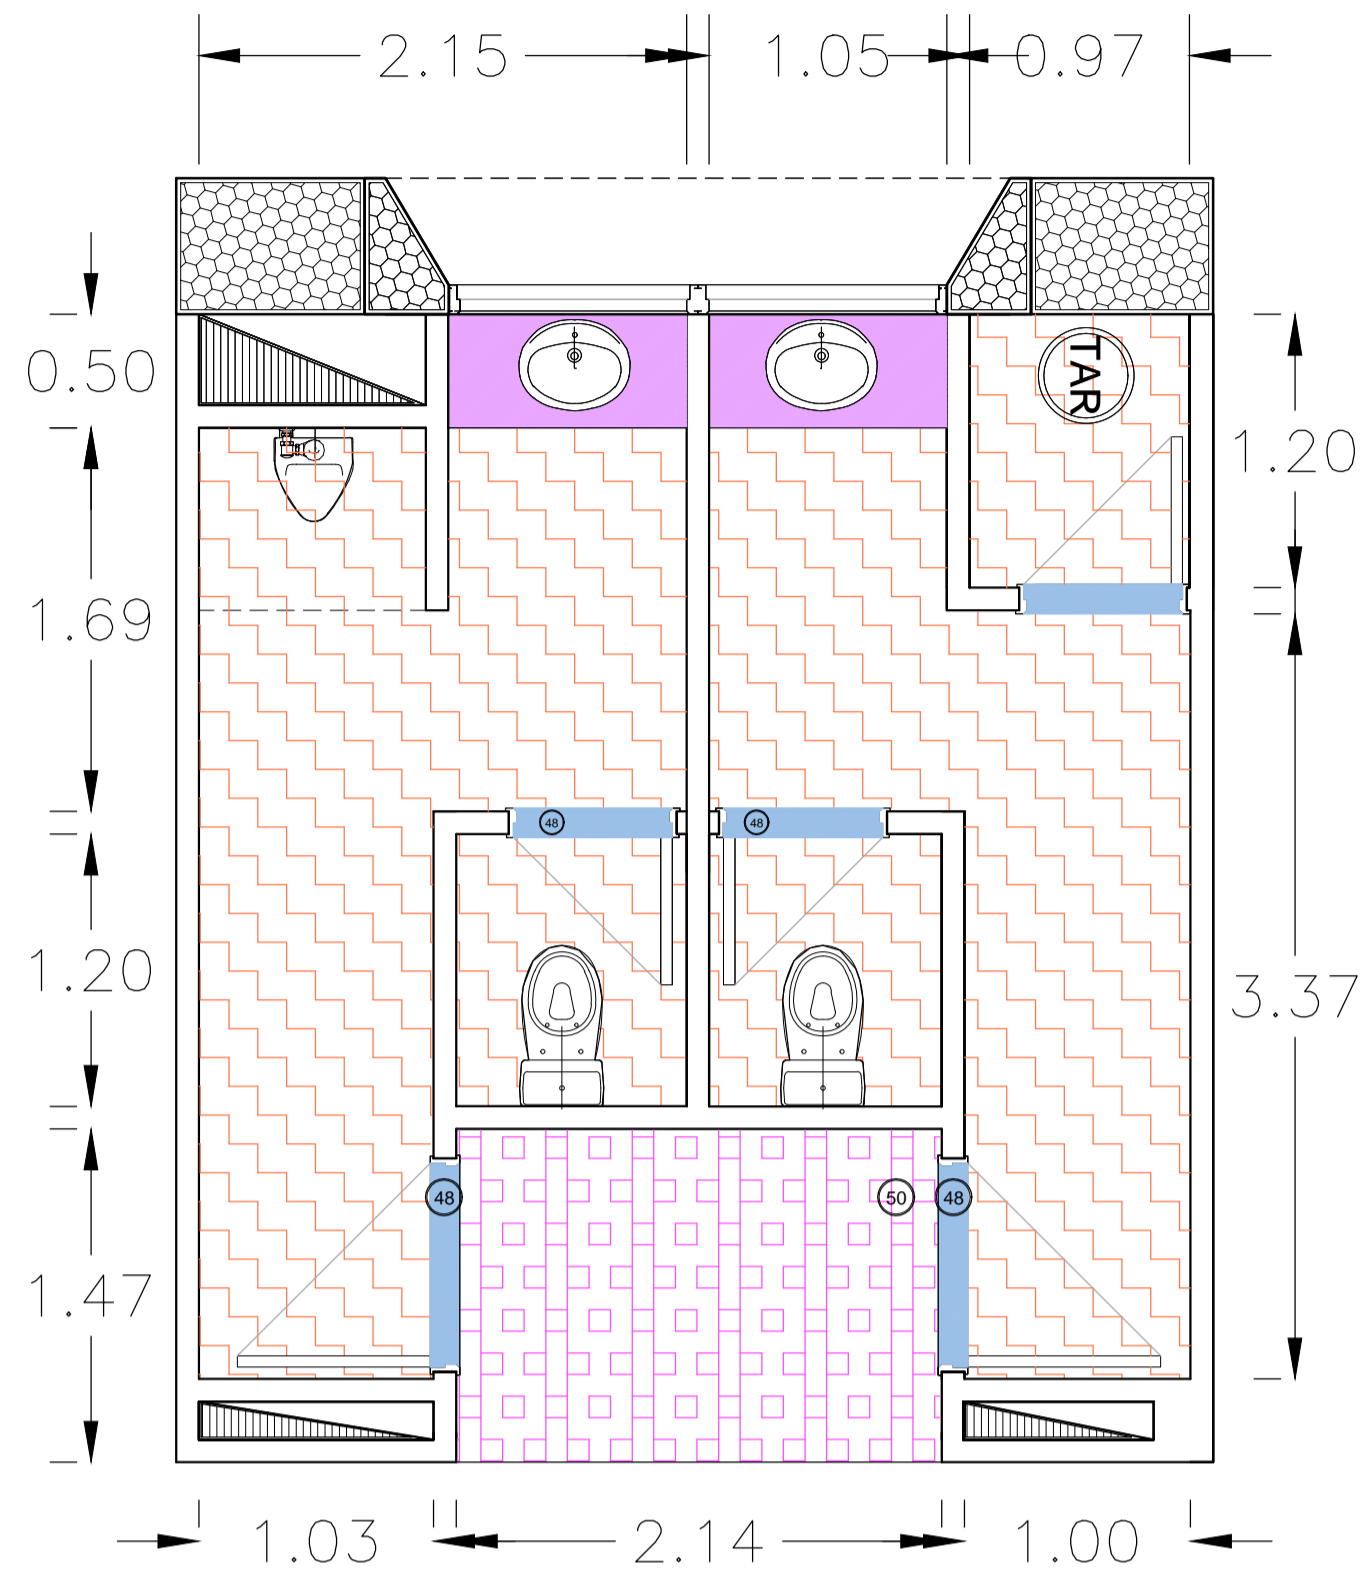

VISTAS Y DETALLES TÍPICOS DE NÚCLEOS HUMEDOS / BAÑOS Y OFFICE ESC: 1.20

REFERENCIAS

1. REFERENCIAS VISTAS INTERNAS
2. 01
   - 02
   - 03
3. REFERENCIAS LOCALES
4. LOCAL
   - PI.SOS
   - MUROS
   - CIELORRESOS

Operadora Ferroviaria Sociedad del Estado
Av. Dr. Ramos Mejia 1302, 4°, CABA (CP 1104) Argentina. Tel. (54-11) 3220-630
www.trenesargentinos.gov.ar

EJECUTO LS
PROYECTO LS
APROBO MDB

DESCRIPCION			
Refuncionalización Nave Plasser			
Plano de Interiorismo			
ESCALA	FECHA: NOV 2017	LINEA: ROCA	RAMAL:
LA FIRMA SE RESERVA LA PROPIEDAD DE ESTE ELABORADO CON PROHIBICION DE REPRODUCIRLO O TRANSFERIRLO EN TODO O EN PARTE A OTRA FIRMA O PERSONA SIN SU PREVIA AUTORIZACION ESCRITA.			
SC-VO-ET058-PL07			REVISION