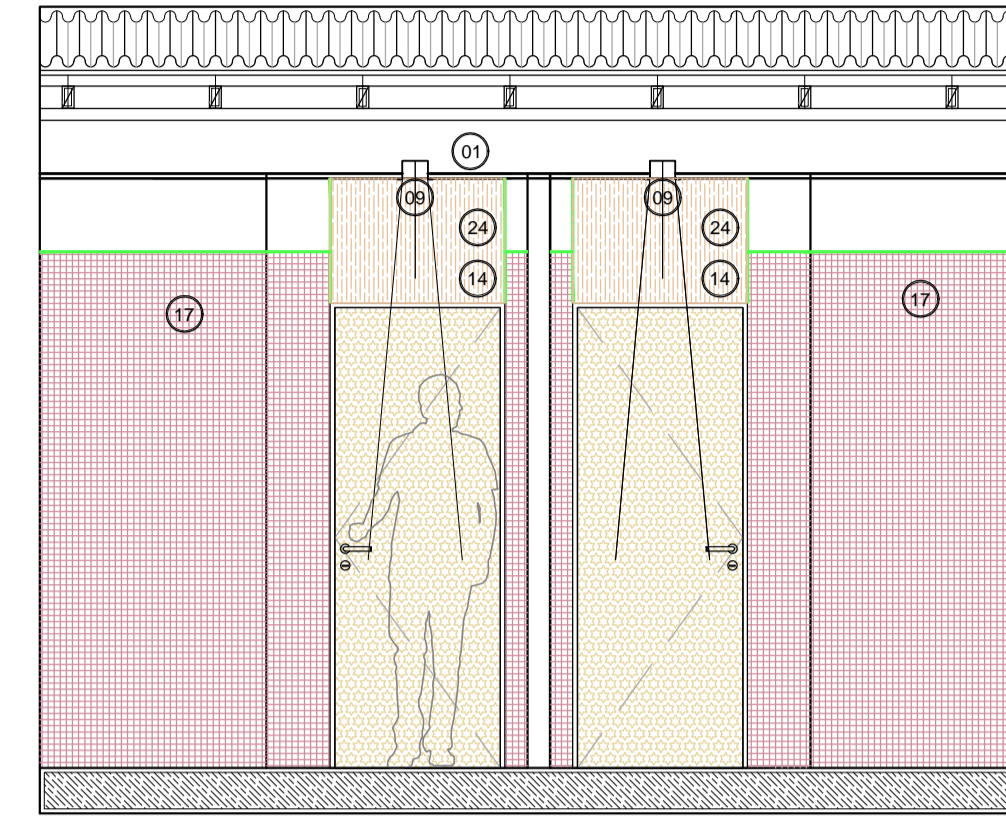

VISTAS Y DETALLES TÍPICOS DE NÚCLEOS HUMEDOS / BAÑOS Y OFFICE ESC: 1.20

REFERENCIAS

1. REFERENCIAS VISTAS INTERNAS
2. 01
   - 02
   - 03
3. REFERENCIAS LOCALES
4. LOCAL
   - PI.SOS
   - MUROS
   - CIELORRESOS

Operadora Ferroviaria Sociedad del Estado
Av. Dr. Ramos Mejia 1302, 4°, CABA (CP 1104) Argentina. Tel. (54-11) 3220-630
www.trenesargentinos.gov.ar

EJECUTO LS
PROYECTO LS
APROBO MDB

DESCRIPCION			
Refuncionalización Nave Plasser			
Plano de Interiorismo			
ESCALA	FECHA: NOV 2017	LINEA: ROCA	RAMAL:
LA FIRMA SE RESERVA LA PROPIEDAD DE ESTE ELABORADO CON PROHIBICION DE REPRODUCIRLO O TRANSFERIRLO EN TODO O EN PARTE A OTRA FIRMA O PERSONA SIN SU PREVIA AUTORIZACION ESCRITA.			
SC-VO-ET058-PL07			REVISION