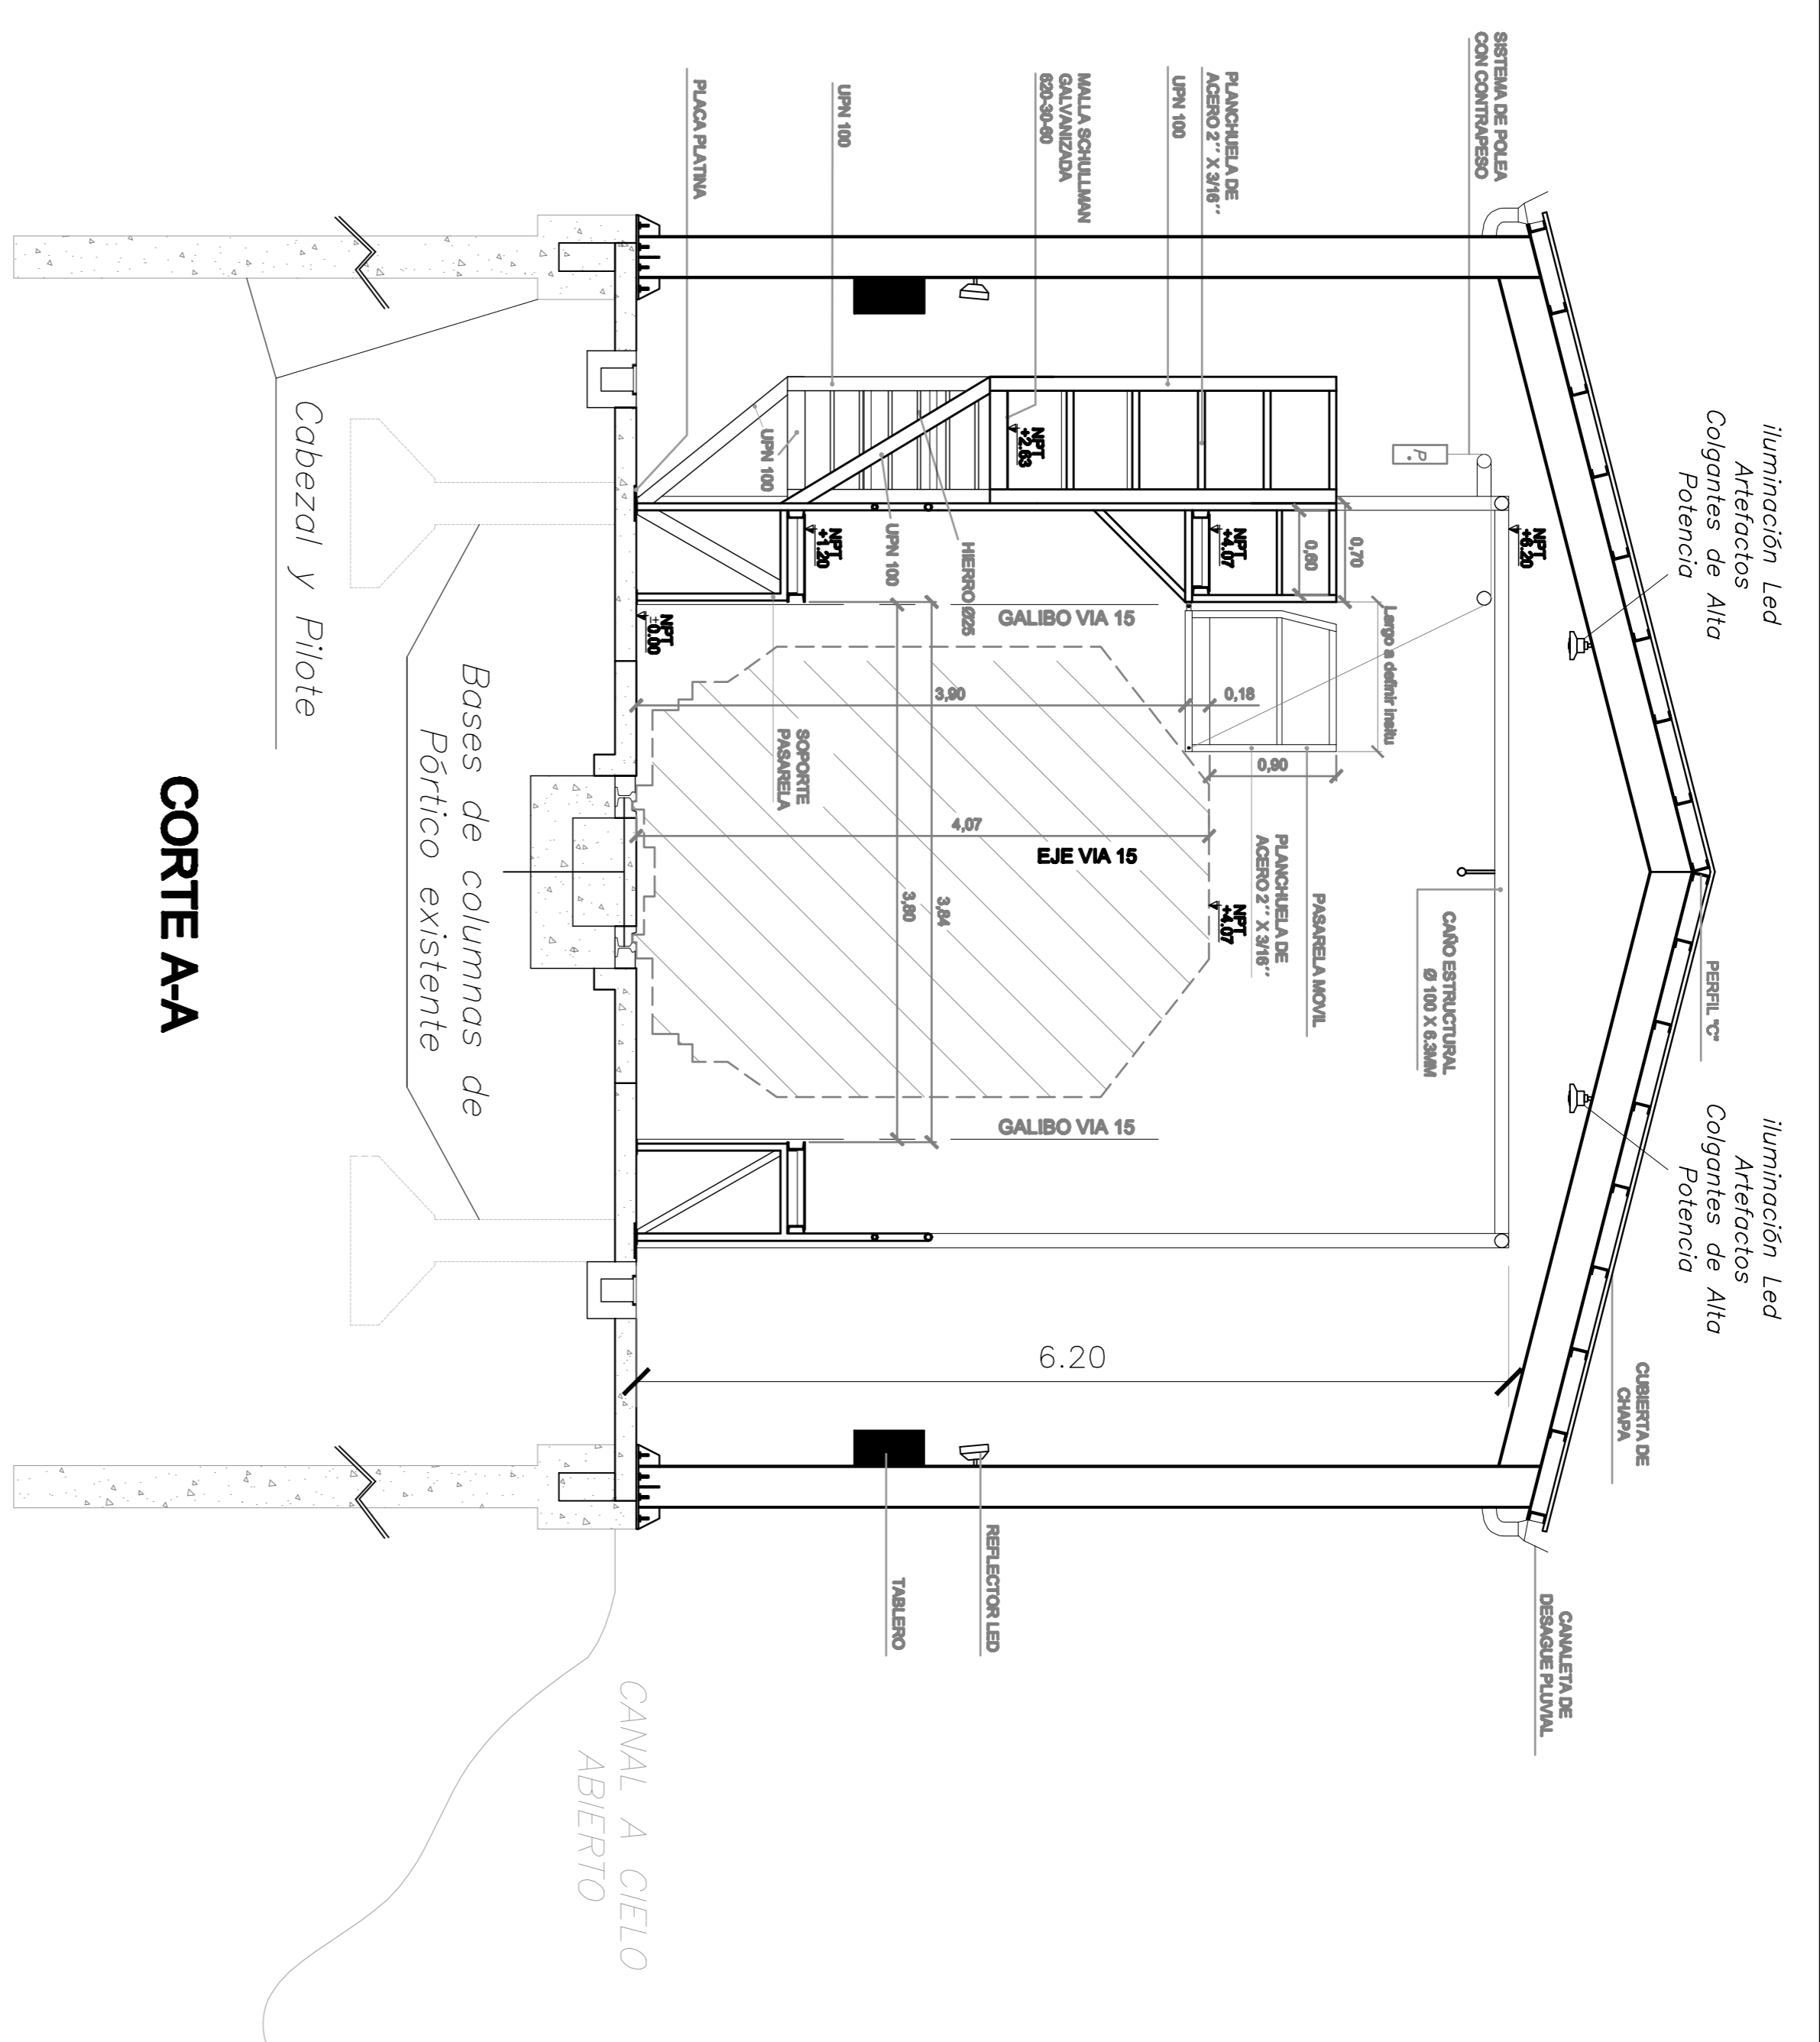

PLANTA DE UBICACION DE ESCALERA

VISTA 1 - ESCALERA

NUEVO CUARTO DE HERRAMIENTAS

DETALLE DE PASARELA

Linea Belgrano Sur <small>Operadora concesionaria</small>		OBRA: 104-D01
Themas Argentinos <small>Operadora concesionaria</small>		UBICACION: TAPIALES, LA MATANZA
SUBGERENCIA DE INFRAESTRUCTURA COORD. DE OBRAS DE TERCEROS		NOMBRE DE PLANO: ANTERPROYECTO Escalera, Pasarelas a Colocar y Sala de Maquinas
PROYECTO Arq. Luciano Lanzo		PLANO NO APTO PARA CONSTRUIR
DIBUJO/MODIFICO Ing. Hector Coronel		FECHA: 12/09/2018
REVISO Arq. Luciano Lanzo		