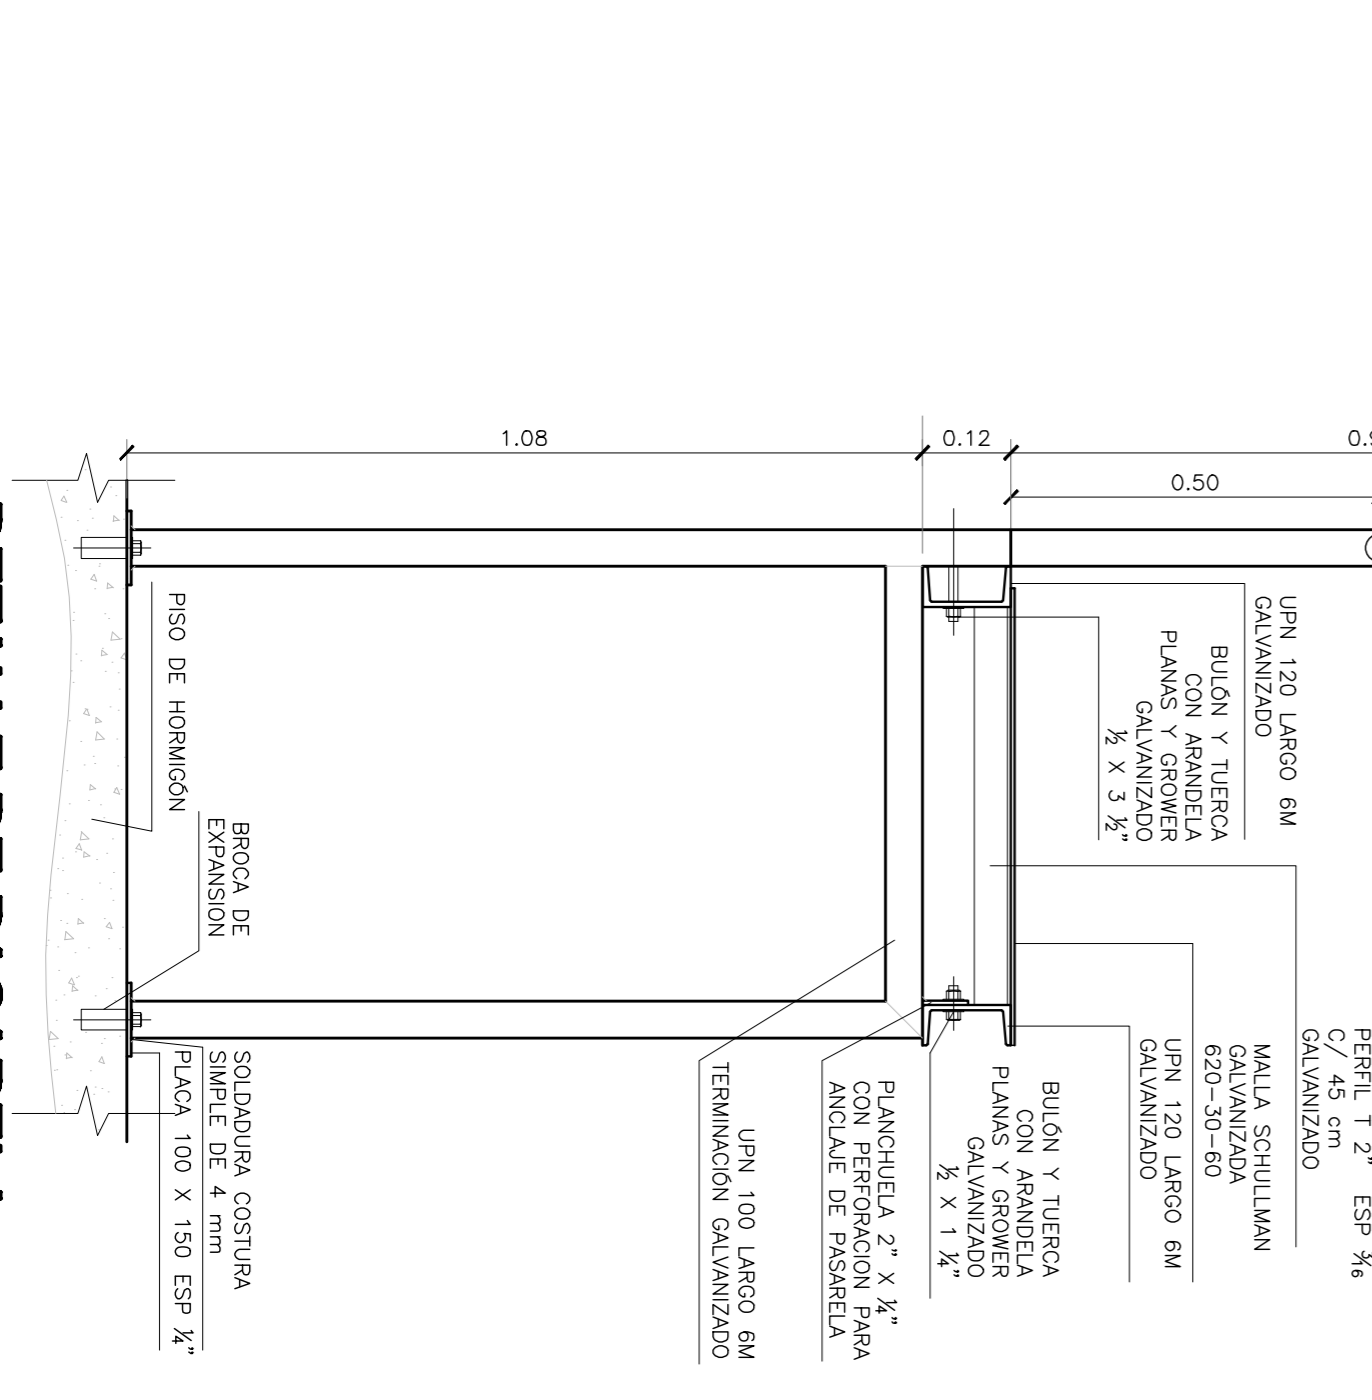

PLANTA DE UBICACION DE ESCALERA

VISTA 1 - ESCALERA

NUEVO CUARTO DE HERRAMIENTAS

DETALLE DE PASARELA

Linea Belgrano Sur <small>Operadora concesionaria</small>		OBRA: 104-D01
Themas Argentinos <small>Operadora concesionaria</small>		UBICACION: TAPIALES, LA MATANZA
SUBGERENCIA DE INFRAESTRUCTURA COORD. DE OBRAS DE TERCEROS		NOMBRE DE PLANO: ANTERPROYECTO Escalera, Pasarelas a Colocar y Sala de Maquinas
PROYECTO Arq. Luciano Lanzo		PLANO NO APTO PARA CONSTRUIR
DIBUJO/MODIFICO Ing. Hector Coronel		FECHA: 12/09/2018
REVISO Arq. Luciano Lanzo		