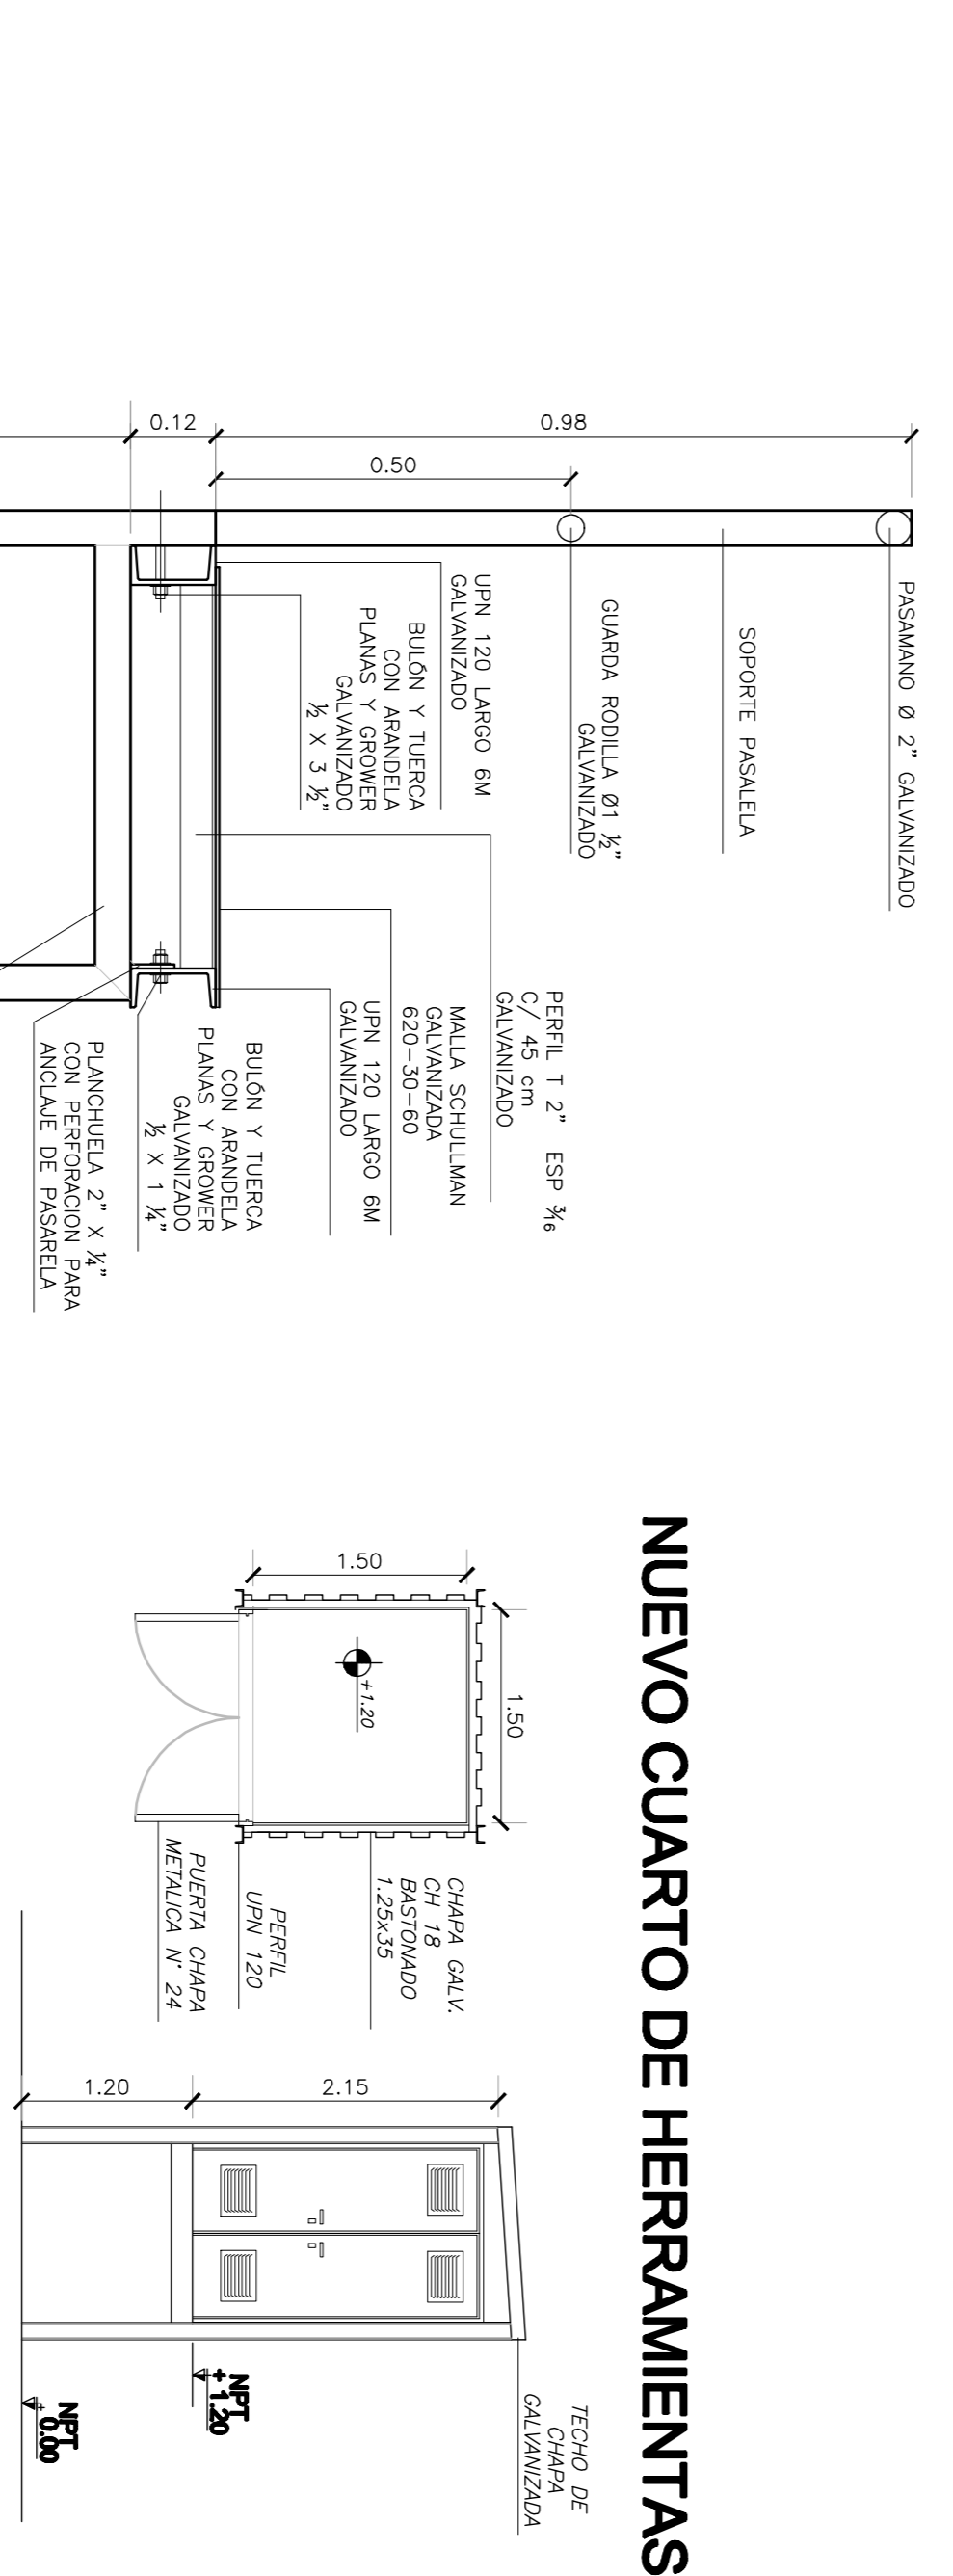

PLANTA DE UBICACION DE ESCALERA

VISTA 1 - ESCALERA

NUEVO CUARTO DE HERRAMIENTAS

DETALLE DE PASARELA

Linea Belgrano Sur <small>Operadora concesionaria</small>		OBRA: 104-D01
Themas Argentinos <small>Operadora concesionaria</small>		UBICACION: TAPIALES, LA MATANZA
SUBGERENCIA DE INFRAESTRUCTURA COORD. DE OBRAS DE TERCEROS		NOMBRE DE PLANO: ANTERPROYECTO Escalera, Pasarelas a Colocar y Sala de Maquinas
PROYECTO Arq. Luciano Lanzo		PLANO NO APTO PARA CONSTRUIR
DIBUJO/MODIFICO Ing. Hector Coronel		FECHA: 12/09/2018
REVISO Arq. Luciano Lanzo		