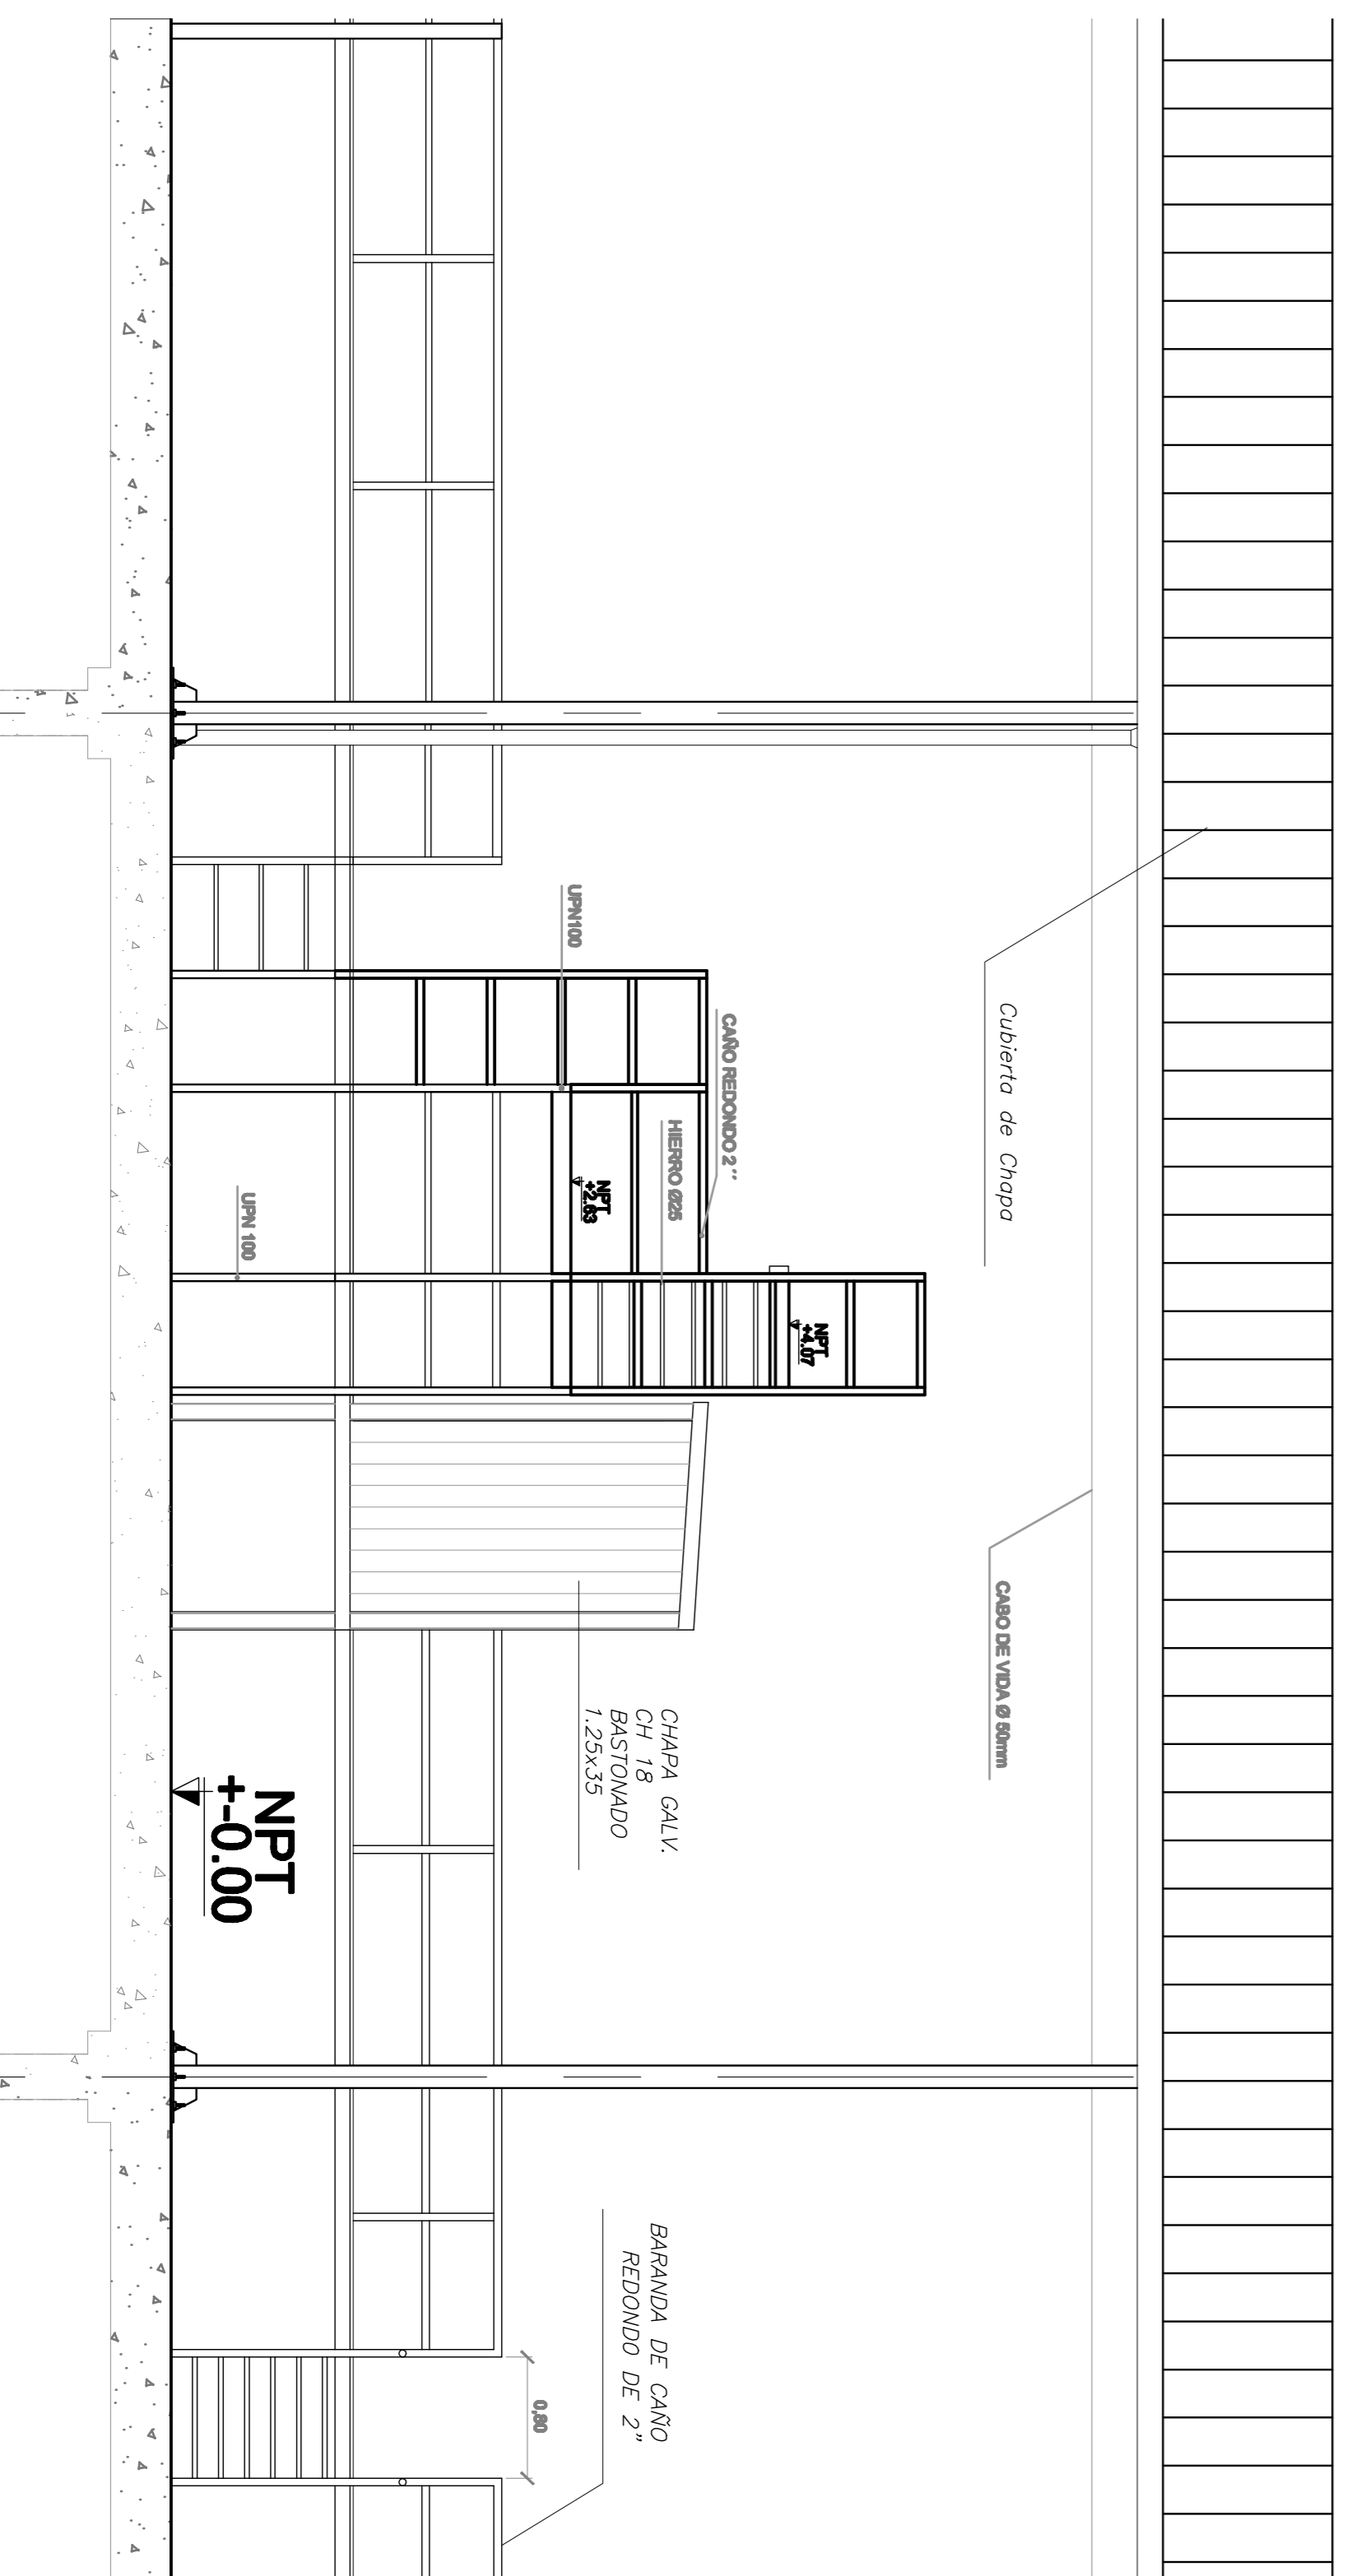

PLANTA DE UBICACION DE ESCALERA

VISTA 1 - ESCALERA

NUEVO CUARTO DE HERRAMIENTAS

DETALLE DE PASARELA

Linea Belgrano Sur <small>Operadora concesionaria</small>		OBRA: 104-D01
Themas Argentinos <small>Operadora concesionaria</small>		UBICACION: TAPIALES, LA MATANZA
SUBGERENCIA DE INFRAESTRUCTURA COORD. DE OBRAS DE TERCEROS		NOMBRE DE PLANO: ANTERPROYECTO Escalera, Pasarelas a Colocar y Sala de Maquinas
PROYECTO Arq. Luciano Lanzo		PLANO NO APTO PARA CONSTRUIR
DIBUJO/MODIFICO Ing. Hector Coronel		FECHA: 12/09/2018
REVISO Arq. Luciano Lanzo		