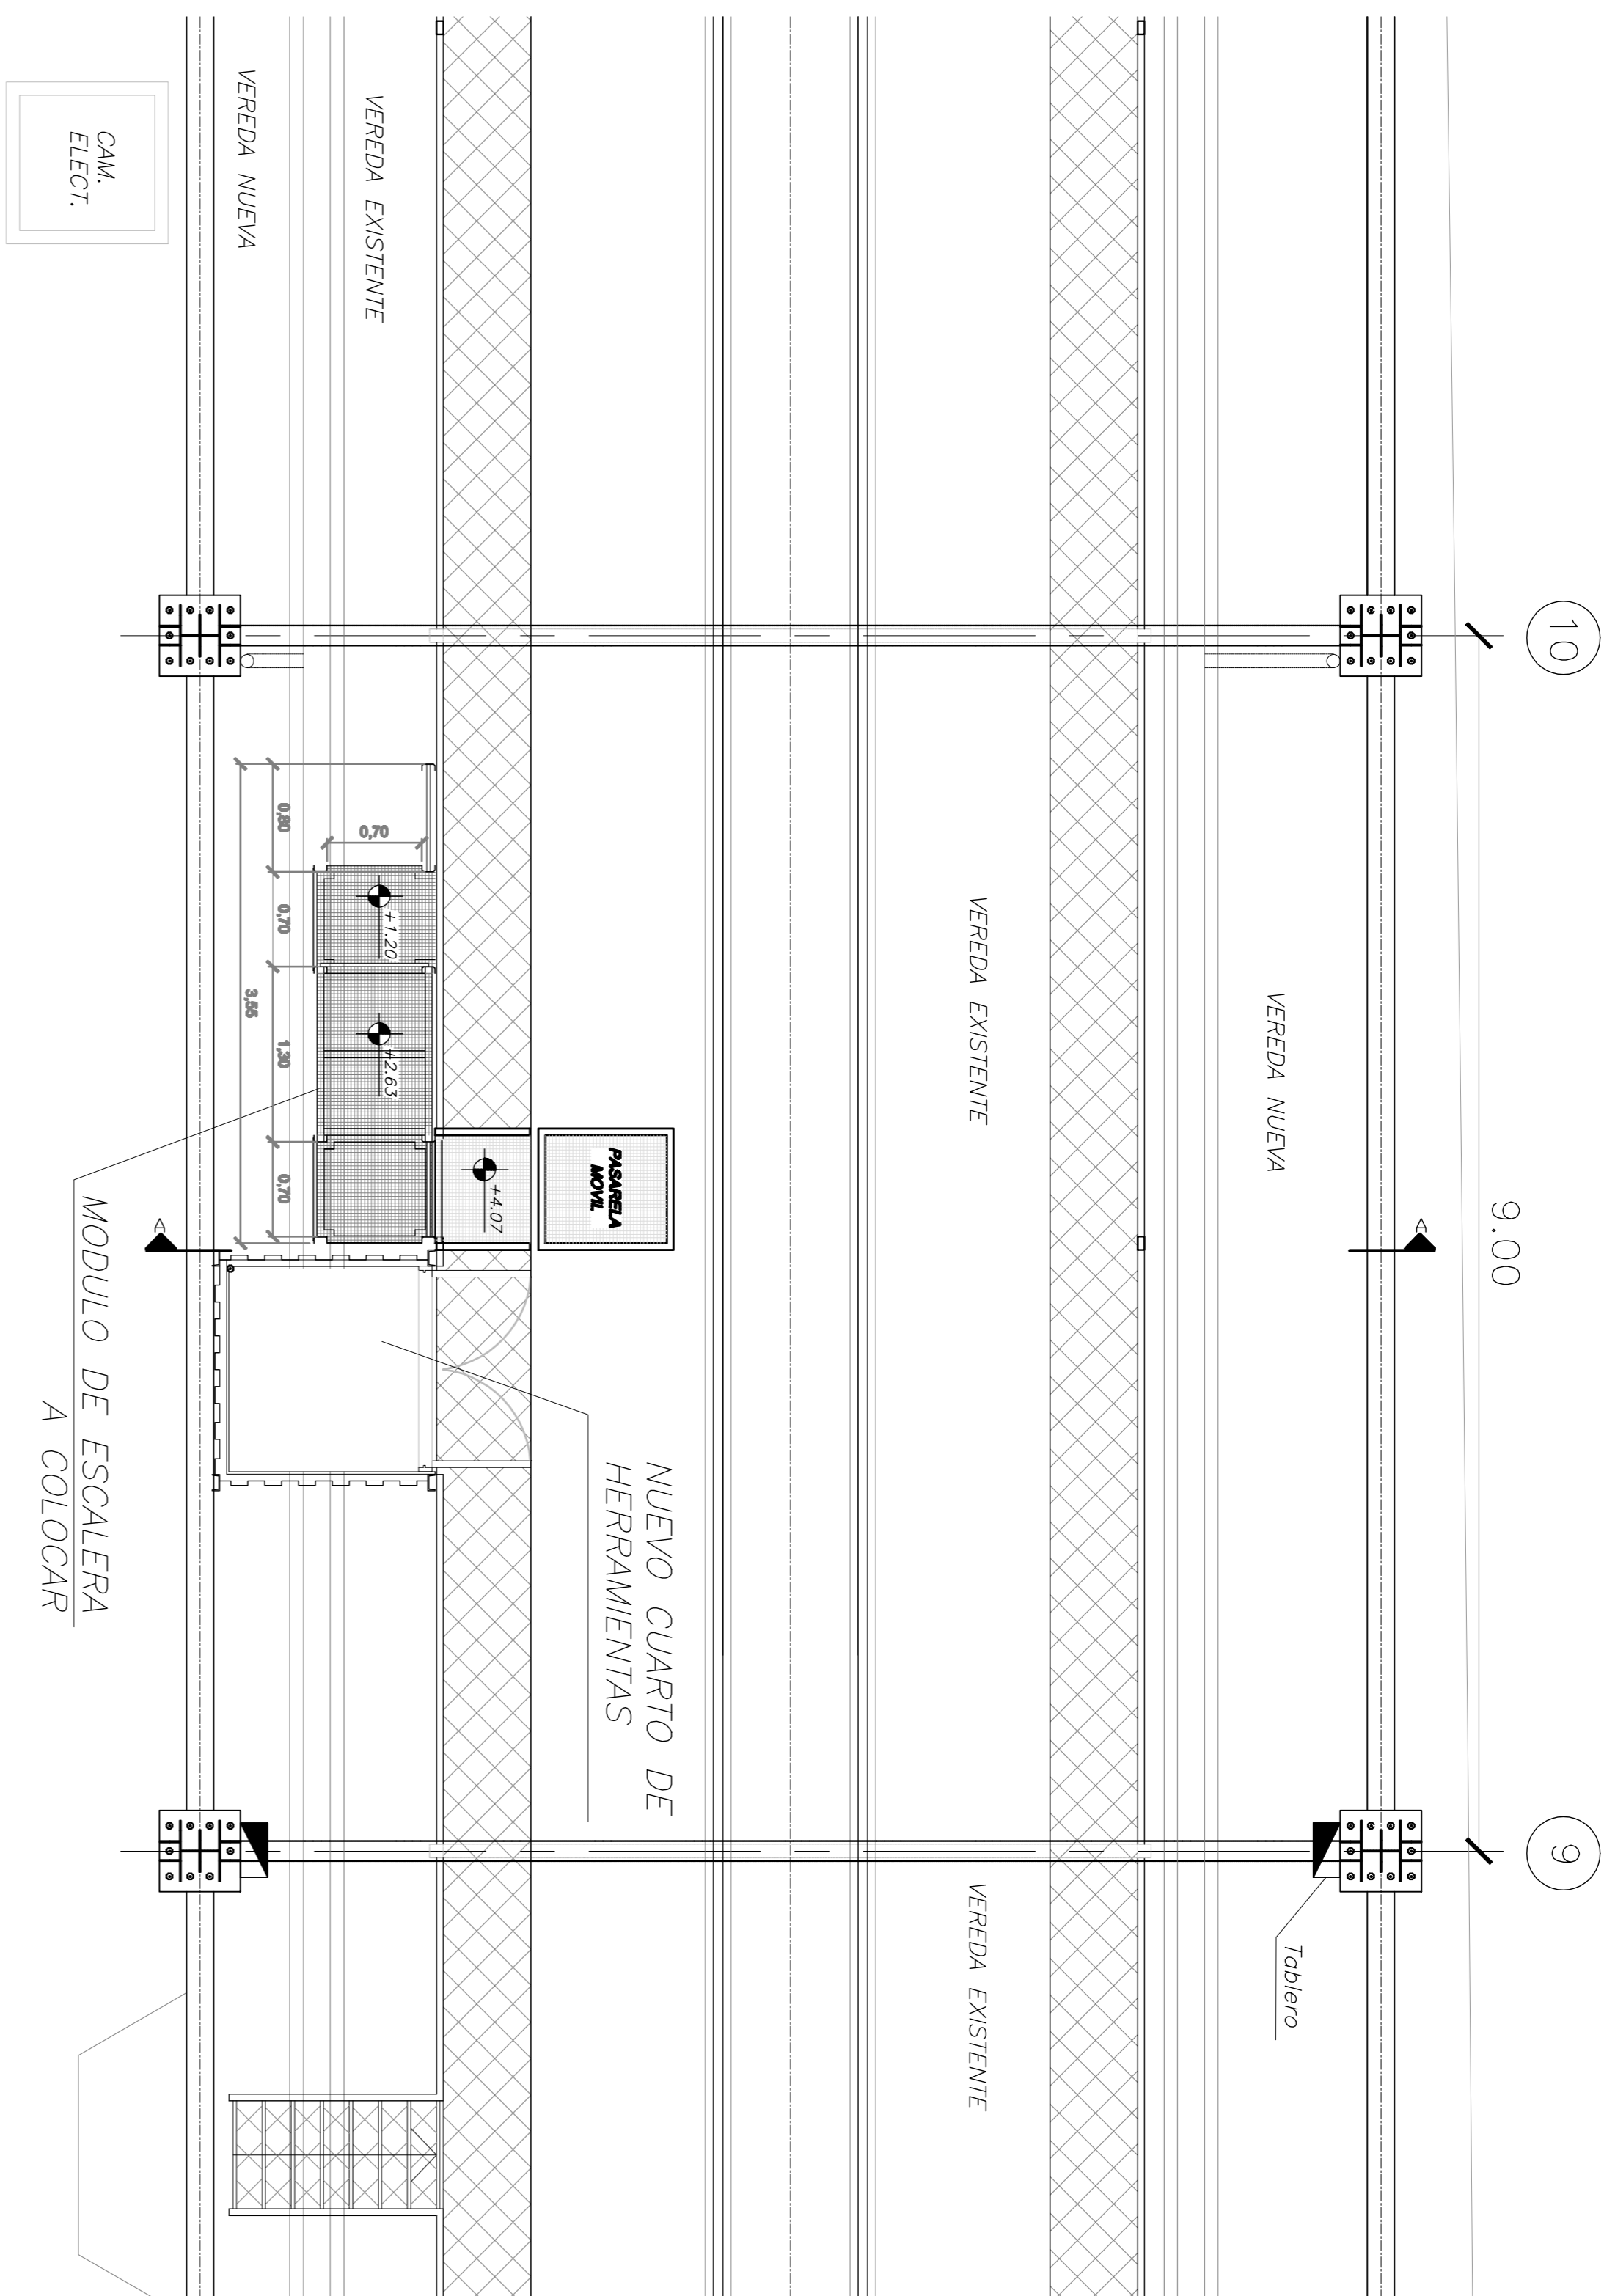

PLANTA DE UBICACION DE ESCALERA

VISTA 1 - ESCALERA

NUEVO CUARTO DE HERRAMIENTAS

DETALLE DE PASARELA

Linea Belgrano Sur <small>Operadora concesionaria</small>		OBRA: 104-D01
Themas Argentinos <small>Operadora concesionaria</small>		UBICACION: TAPIALES, LA MATANZA
SUBGERENCIA DE INFRAESTRUCTURA COORD. DE OBRAS DE TERCEROS		NOMBRE DE PLANO: ANTERPROYECTO Escalera, Pasarelas a Colocar y Sala de Maquinas
PROYECTO Arq. Luciano Lanzo		PLANO NO APTO PARA CONSTRUIR
DIBUJO/MODIFICO Ing. Hector Coronel		FECHA: 12/09/2018
REVISO Arq. Luciano Lanzo		