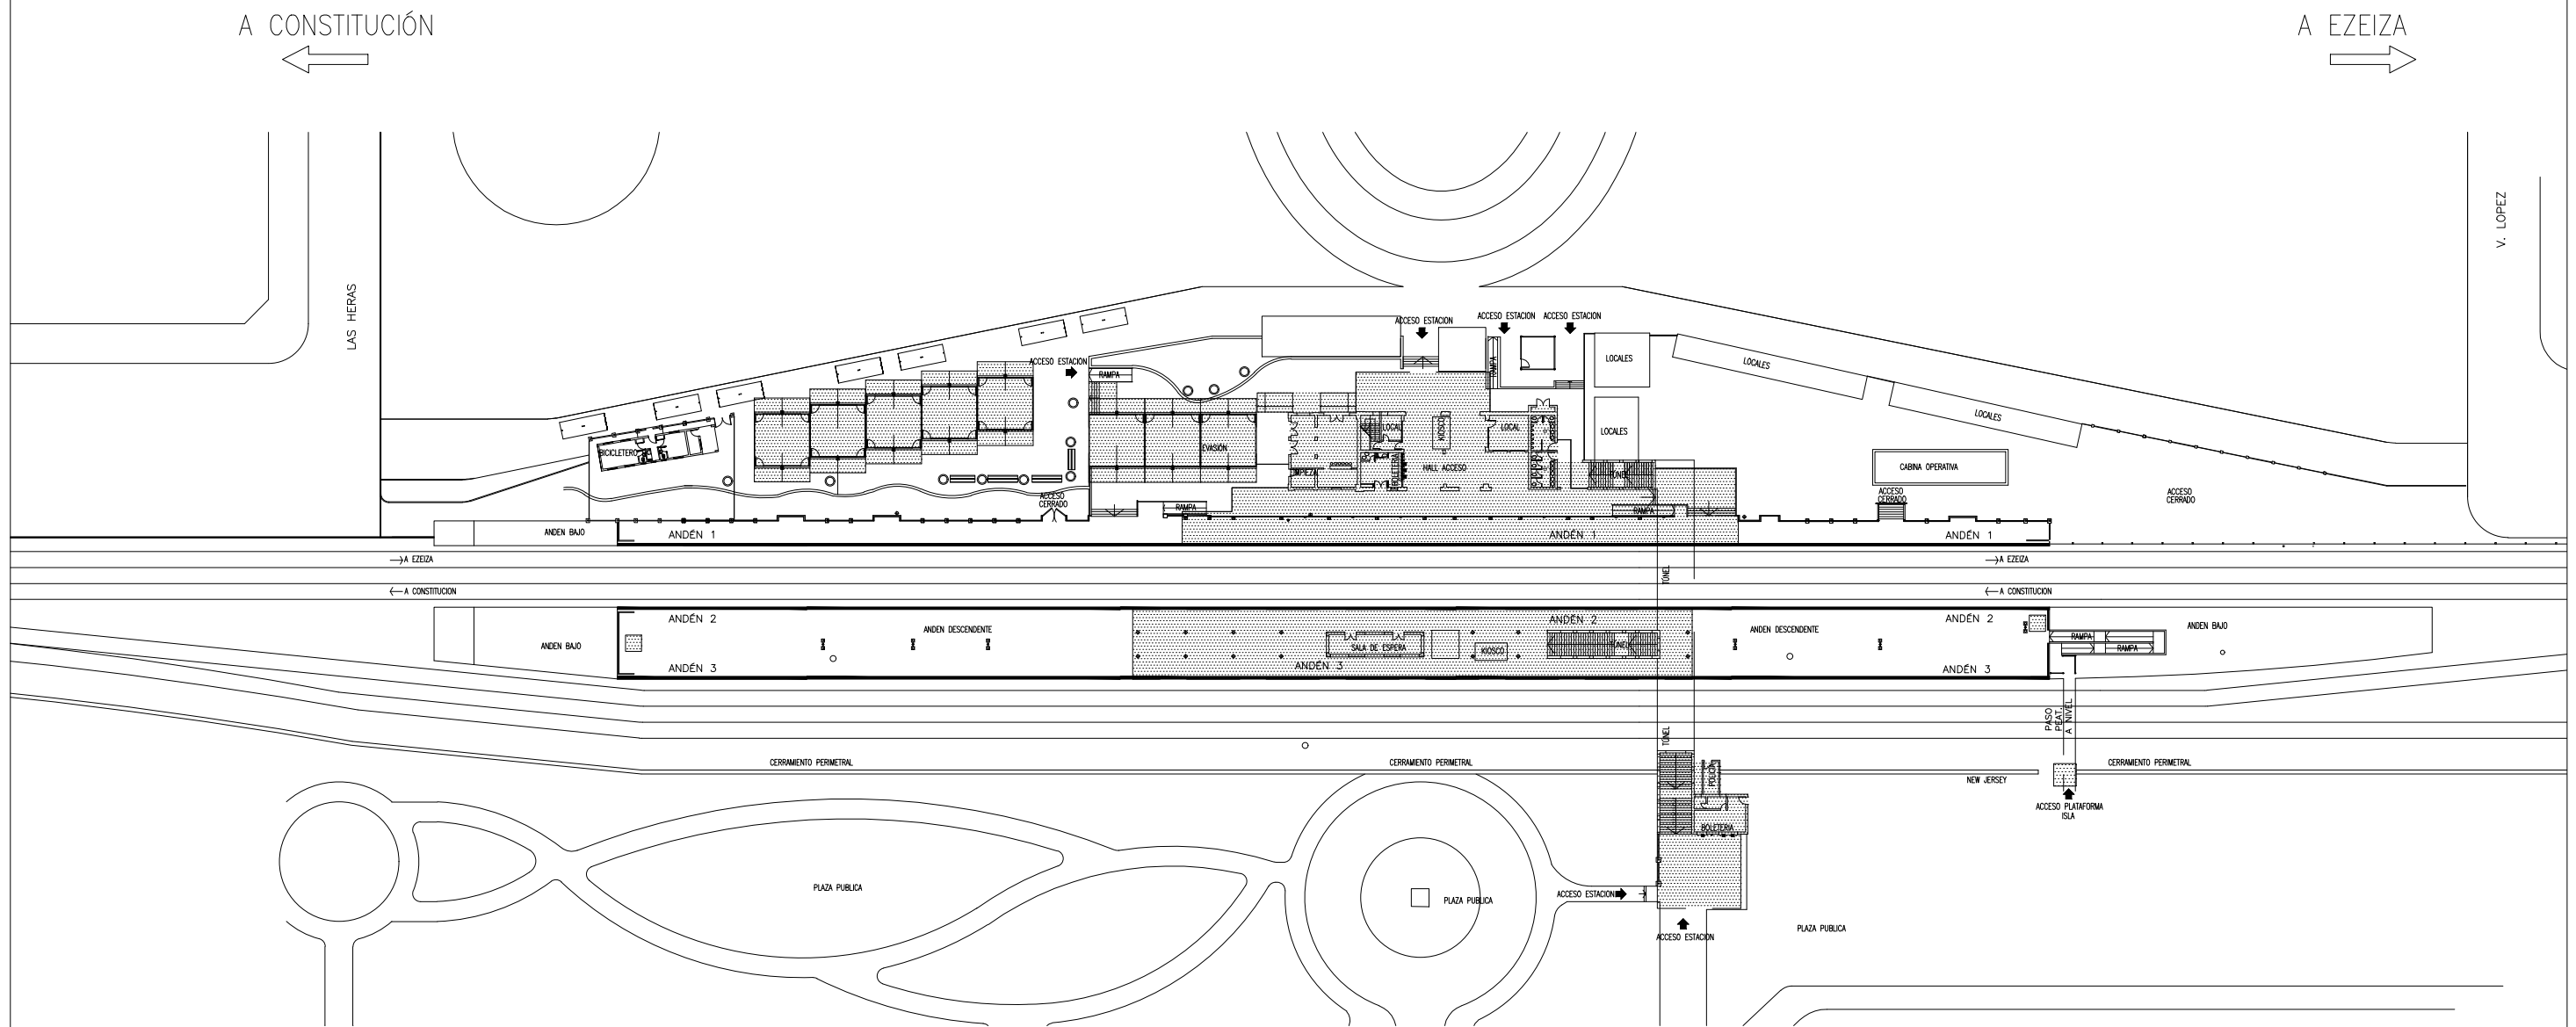

PLANTA - LÍNEA GRAL. ROCA - RAMAL EZEIZA-CAÑUELAS - ESTACIÓN MONTE GRANDE

DOCUMENTACIÓN SUSCEPTIBLE DE SER MODIFICADA  
EN FUNCIÓN DE LAS OBRAS EN CURSO

		Operadora Ferroviaria Sociedad del Estado Av. Dr. Ramos Mejía 1302, 4º, CABA (CP 1104) Argentina. Tel. (54-11) 3220-630 www.trenesargentinos.gob.ar			
EJECUTO:	CPI	DESCRIPCION: <b>RENGLÓN 6 - ESTACIÓN MONTE GRANDE - LÍNEA GRAL. ROCA</b>			
PROYECTO:	CPI	PLAN DE MEJORA DE ESTACIONES ZONA AMBA: OBRAS CIVILES, ÁREAS COMERCIALES Y ADECUACIÓN DE CONDICIONES DE SEGURIDAD			
APROBO:	MDB	ESCALA: S/E LA FIRMA SE RESERVA LA PROPIEDAD DE ESTE ELABORADO CON PROHIBICIÓN DE REPRODUCIRLO O TRANSFERIRLO EN TODO O EN PARTE A OTRA FIRMA O PERSONA SIN SU PREVIA AUTORIZACION ESCRITA.	FECHA: 08/01/2018	LINEA: GRAL. ROCA	RAMAL: EZEIZA-CAÑUELAS
			PLANO: PL-VDM-LGR-006		