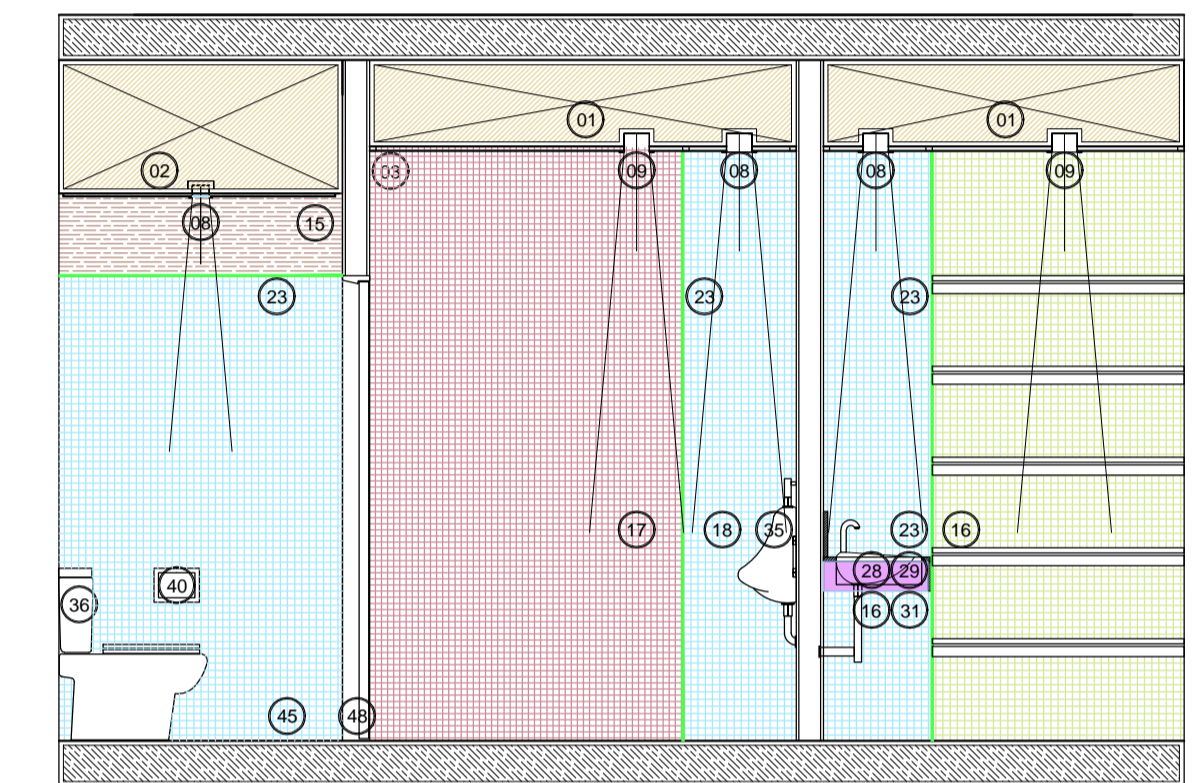

VISTAS Y DETALLES TÍPICOS DE NUCLEOS HUMEDOS / BAÑOS Y OFFICE ESC: 1.20