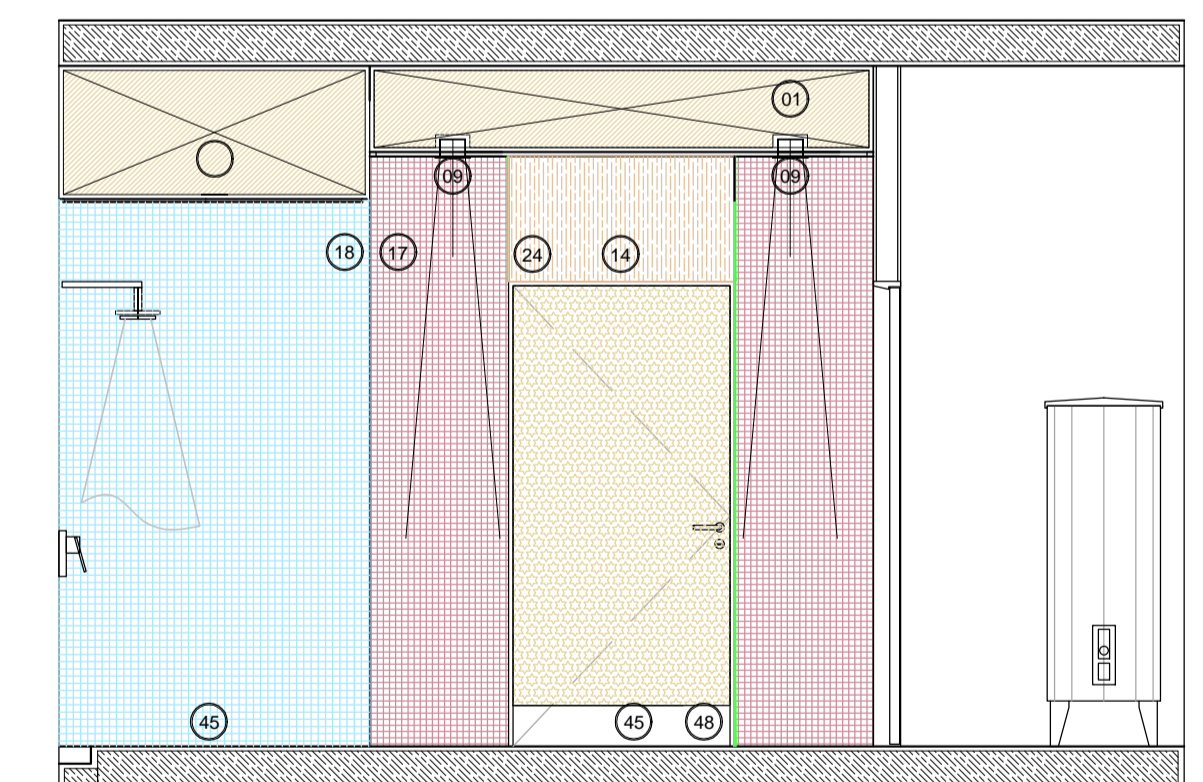

VISTAS Y DETALLES TÍPICOS DUCHA PB / ESC: 1.20

REFERENCIAS

1. REFERENCIAS VISTAS INTERNAS
2. 01
   - 02
   - 03
   - 04
3. REFERENCIAS LOCALES
4. LOCAL
5. PISOS MUROS CIELORRESOS

TRENES ARGENTINOS OPERACIONES

Operadora Ferroviaria Sociedad del Estado
Av. Dr. Ramos Mejía 1302, 4°, CABA (CP 1104) Argentina. Tel. (54-11) 3220-630
www.trenesargentinos.gov.ar

Ministerio de Transporte
Presidencia de la Nación

**Refuncionalización Nave Plasser
Plano de Interiorismo**

LA FIRMA SE RESERVA LA PROPIEDAD DE ESTE ELABORADO CON PROHIBICIÓN DE REPRODUCIRLO O TRANSFERIRLO EN TODO O EN PARTE A OTRA FIRMA O PERSONA SIN SU PREVIA AUTORIZACIÓN ESCRITA.

APROBADO: MDB

FECHA: NOV 2017

LINEA: ROCA

RAMAL: SC-VO-ET058-PL06