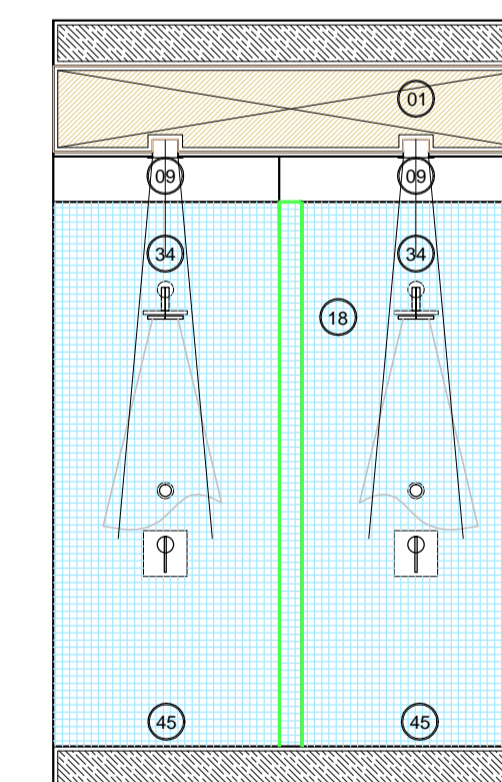

VISTAS Y DETALLES TÍPICOS DUCHA PB / ESC: 1.20

REFERENCIAS

1. REFERENCIAS VISTAS INTERNAS
2. 01
   - 02
   - 03
   - 04
3. REFERENCIAS LOCALES
4. LOCAL
5. PISOS MUROS CIELORRESOS

TRENES ARGENTINOS OPERACIONES

Operadora Ferroviaria Sociedad del Estado
Av. Dr. Ramos Mejía 1302, 4°, CABA (CP 1104) Argentina. Tel. (54-11) 3220-630
www.trenesargentinos.gov.ar

Ministerio de Transporte
Presidencia de la Nación

**Refuncionalización Nave Plasser
Plano de Interiorismo**

LA FIRMA SE RESERVA LA PROPIEDAD DE ESTE ELABORADO CON PROHIBICIÓN DE REPRODUCIRLO O TRANSFERIRLO EN TODO O EN PARTE A OTRA FIRMA O PERSONA SIN SU PREVIA AUTORIZACIÓN ESCRITA.

APROBADO: MDB

FECHA: NOV 2017

LINEA: ROCA

RAMAL: SC-VO-ET058-PL06