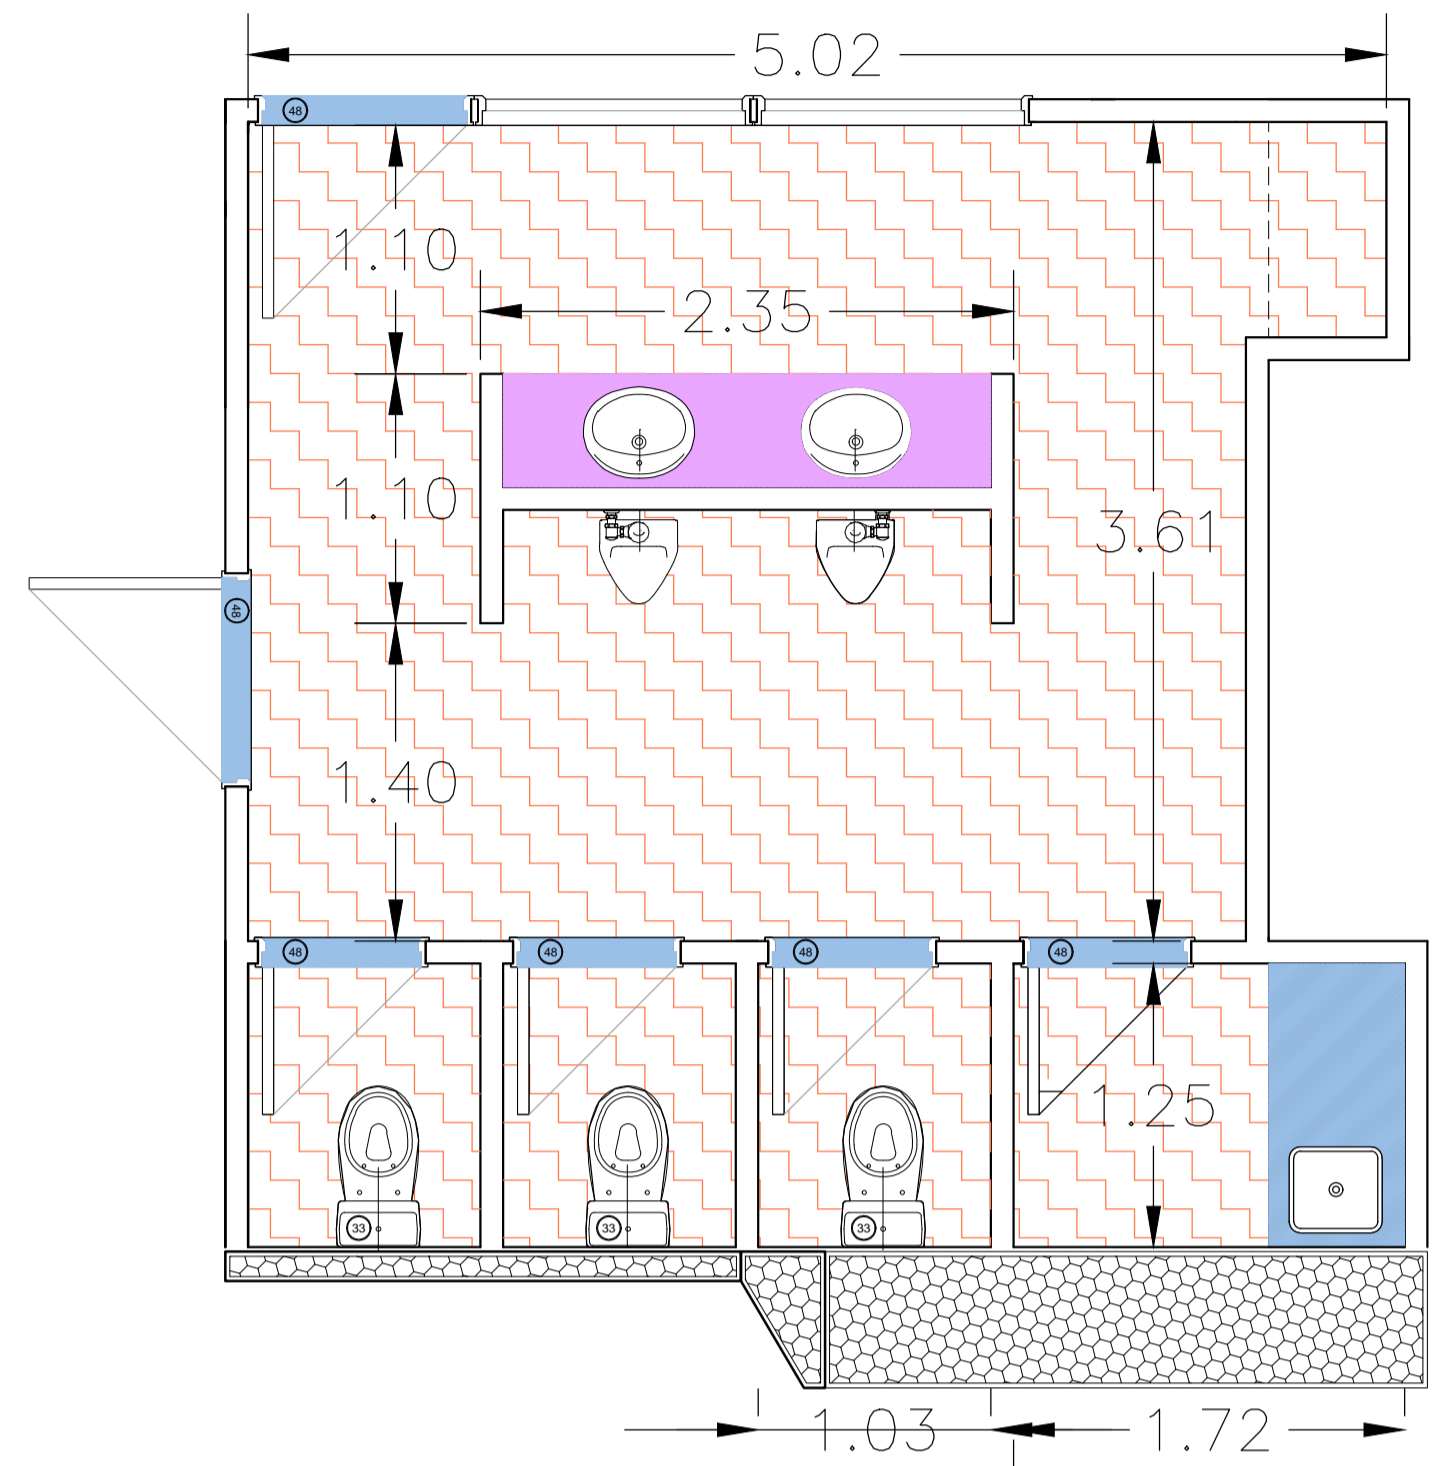

VISTAS Y DETALLES TÍPICOS DE NUCLEOS HUMEDOS / BAÑOS Y OFFICE ESC: 1.20