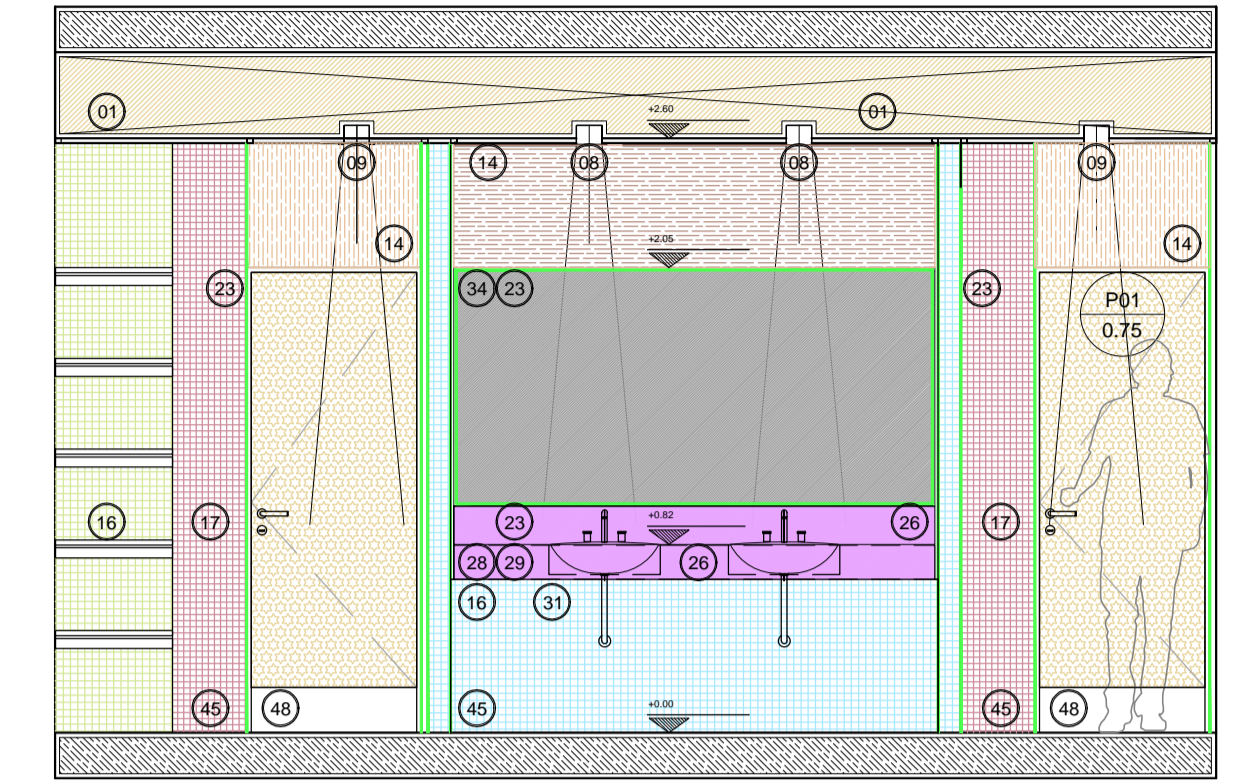

VISTAS Y DETALLES TÍPICOS DE NUCLEOS HUMEDOS / BAÑOS Y OFFICE ESC: 1.20