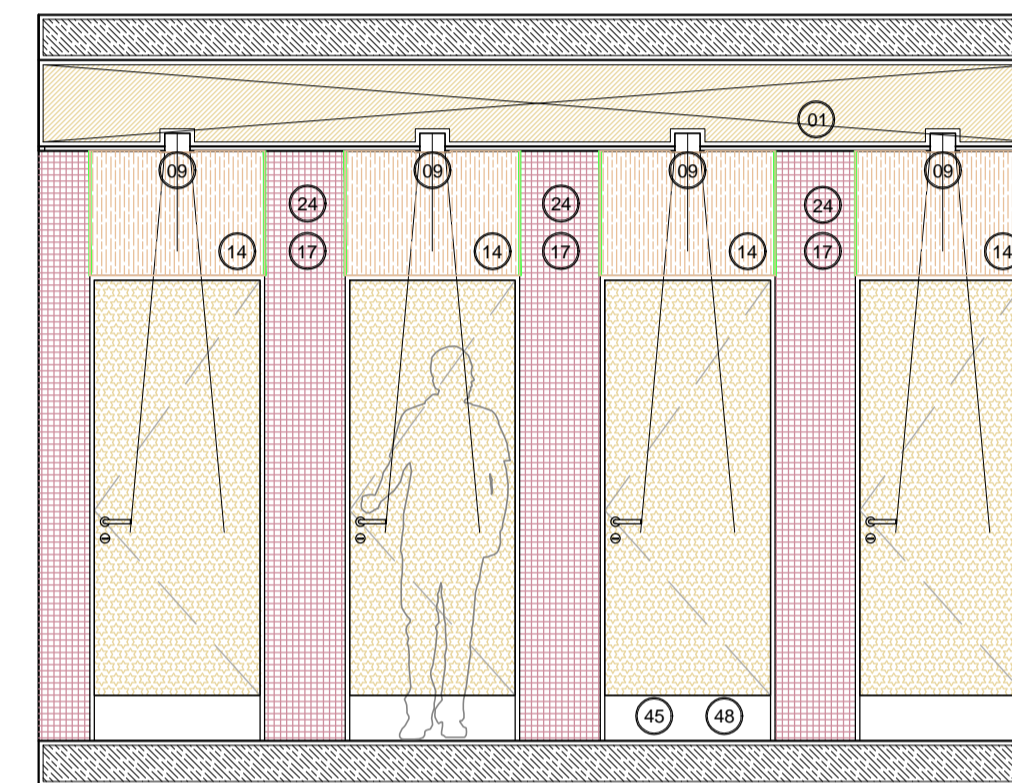

VISTAS Y DETALLES TÍPICOS DE NUCLEOS HUMEDOS / BAÑOS Y OFFICE ESC: 1.20