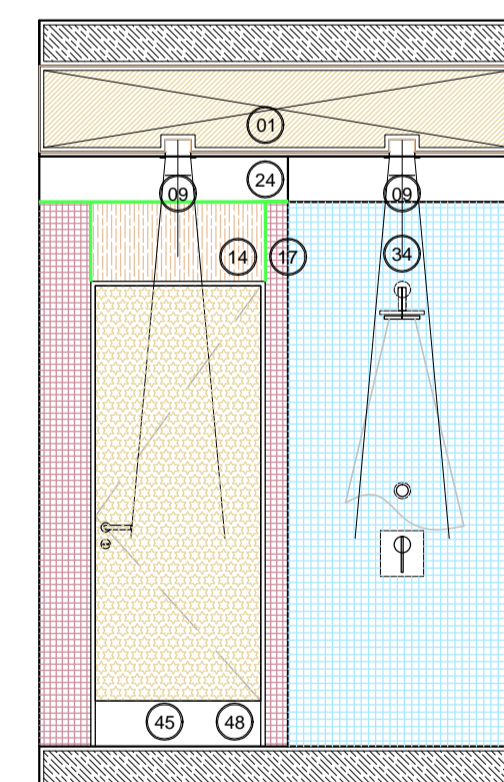

VISTAS Y DETALLES TÍPICOS DUCHA PB / ESC: 1.20

REFERENCIAS

1. REFERENCIAS VISTAS INTERNAS
2. 01
   - 02
   - 03
   - 04
3. REFERENCIAS LOCALES
4. LOCAL
5. PISOS MUROS CIELORRESOS

TRENES ARGENTINOS OPERACIONES

Operadora Ferroviaria Sociedad del Estado
Av. Dr. Ramos Mejía 1302, 4°, CABA (CP 1104) Argentina. Tel. (54-11) 3220-630
www.trenesargentinos.gov.ar

Ministerio de Transporte
Presidencia de la Nación

**Refuncionalización Nave Plasser
Plano de Interiorismo**

LA FIRMA SE RESERVA LA PROPIEDAD DE ESTE ELABORADO CON PROHIBICIÓN DE REPRODUCIRLO O TRANSFERIRLO EN TODO O EN PARTE A OTRA FIRMA O PERSONA SIN SU PREVIA AUTORIZACIÓN ESCRITA.

APROBADO: MDB

FECHA: NOV 2017

LINEA: ROCA

RAMAL: SC-VO-ET058-PL06