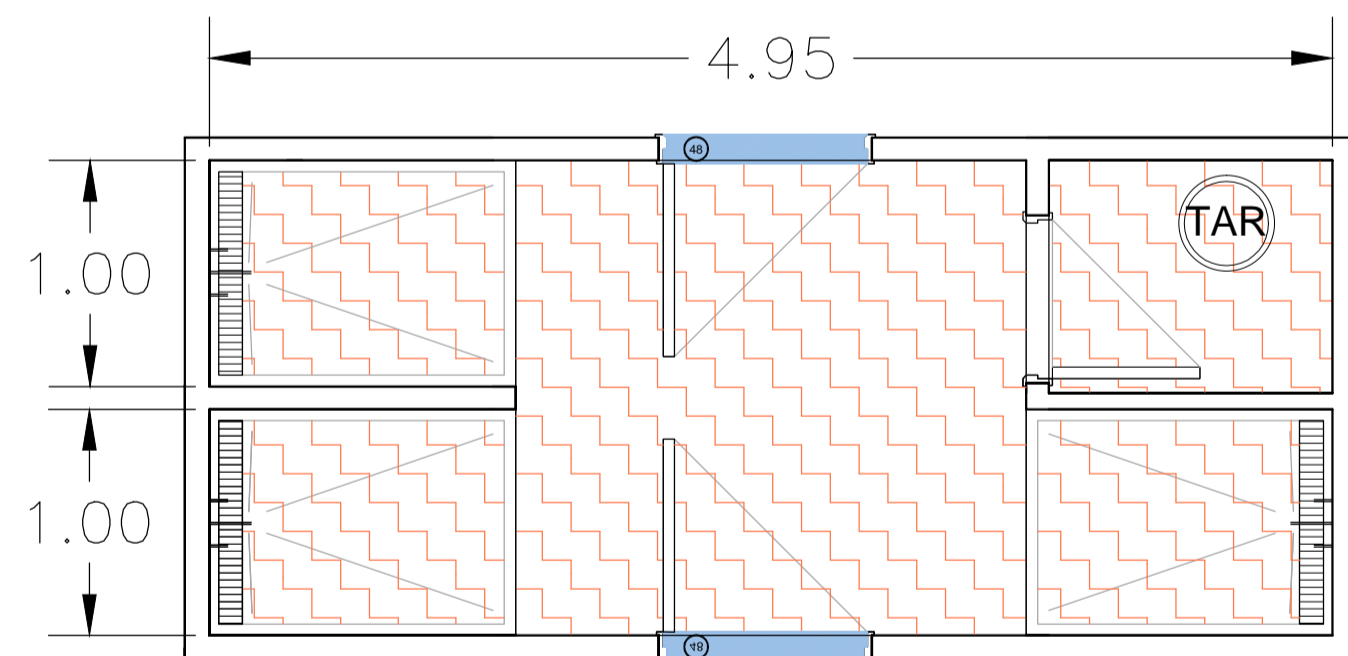

VISTAS Y DETALLES TÍPICOS DUCHA PB / ESC: 1.20

REFERENCIAS

1. REFERENCIAS VISTAS INTERNAS
2. 01
   - 02
   - 03
   - 04
3. REFERENCIAS LOCALES
4. LOCAL
5. PISOS MUROS CIELORRESOS

TRENES ARGENTINOS OPERACIONES

Operadora Ferroviaria Sociedad del Estado
Av. Dr. Ramos Mejía 1302, 4°, CABA (CP 1104) Argentina. Tel. (54-11) 3220-630
www.trenesargentinos.gov.ar

Ministerio de Transporte
Presidencia de la Nación

**Refuncionalización Nave Plasser
Plano de Interiorismo**

LA FIRMA SE RESERVA LA PROPIEDAD DE ESTE ELABORADO CON PROHIBICIÓN DE REPRODUCIRLO O TRANSFERIRLO EN TODO O EN PARTE A OTRA FIRMA O PERSONA SIN SU PREVIA AUTORIZACIÓN ESCRITA.

APROBADO: MDB

FECHA: NOV 2017

LINEA: ROCA

RAMAL: SC-VO-ET058-PL06