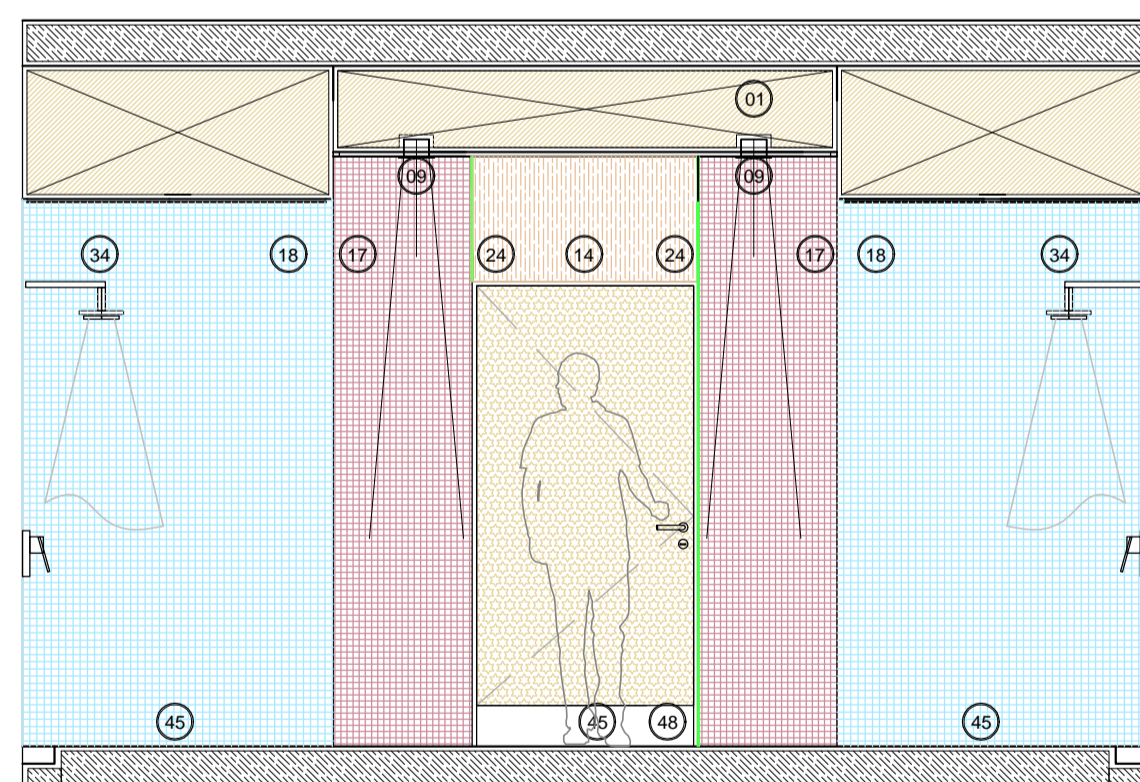

VISTAS Y DETALLES TÍPICOS DUCHA PB / ESC: 1.20

REFERENCIAS

1. REFERENCIAS VISTAS INTERNAS
2. 01
   - 02
   - 03
   - 04
3. REFERENCIAS LOCALES
4. LOCAL
5. PISOS MUROS CIELORRESOS

TRENES ARGENTINOS OPERACIONES

Operadora Ferroviaria Sociedad del Estado
Av. Dr. Ramos Mejía 1302, 4°, CABA (CP 1104) Argentina. Tel. (54-11) 3220-630
www.trenesargentinos.gov.ar

Ministerio de Transporte
Presidencia de la Nación

**Refuncionalización Nave Plasser
Plano de Interiorismo**

LA FIRMA SE RESERVA LA PROPIEDAD DE ESTE ELABORADO CON PROHIBICIÓN DE REPRODUCIRLO O TRANSFERIRLO EN TODO O EN PARTE A OTRA FIRMA O PERSONA SIN SU PREVIA AUTORIZACIÓN ESCRITA.

APROBADO: MDB

FECHA: NOV 2017

LINEA: ROCA

RAMAL: SC-VO-ET058-PL06