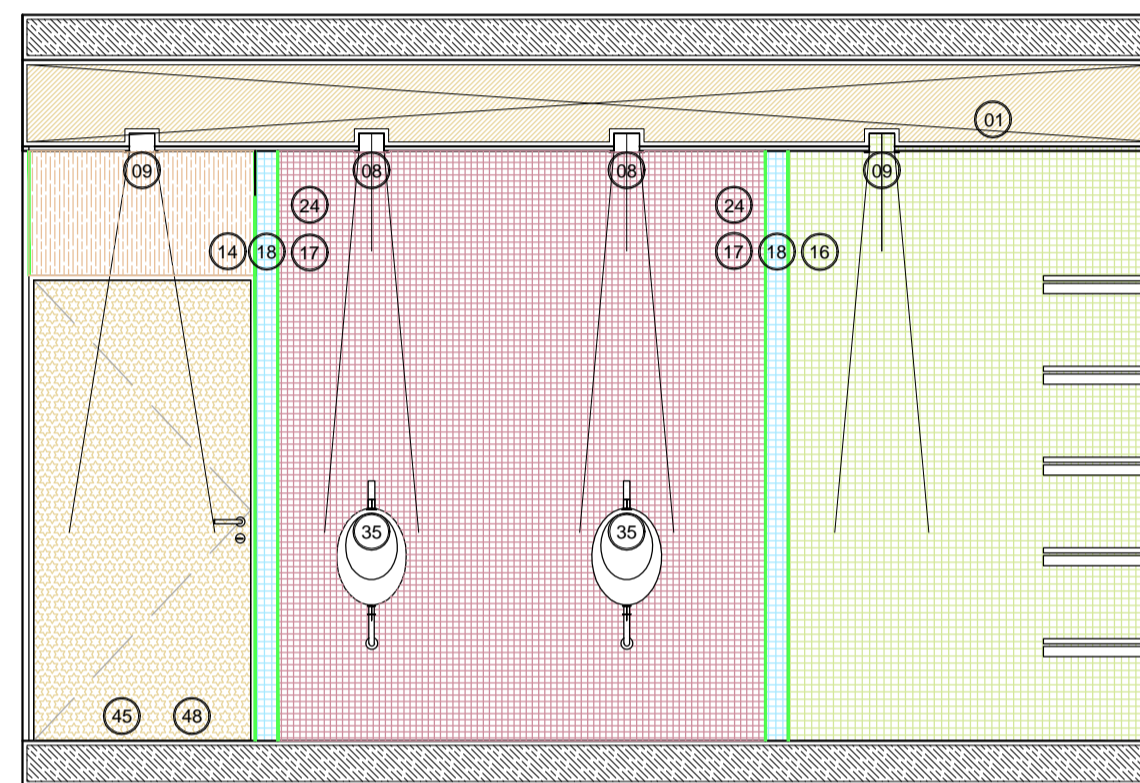

VISTAS Y DETALLES TÍPICOS DE NUCLEOS HUMEDOS / BAÑOS Y OFFICE ESC: 1.20