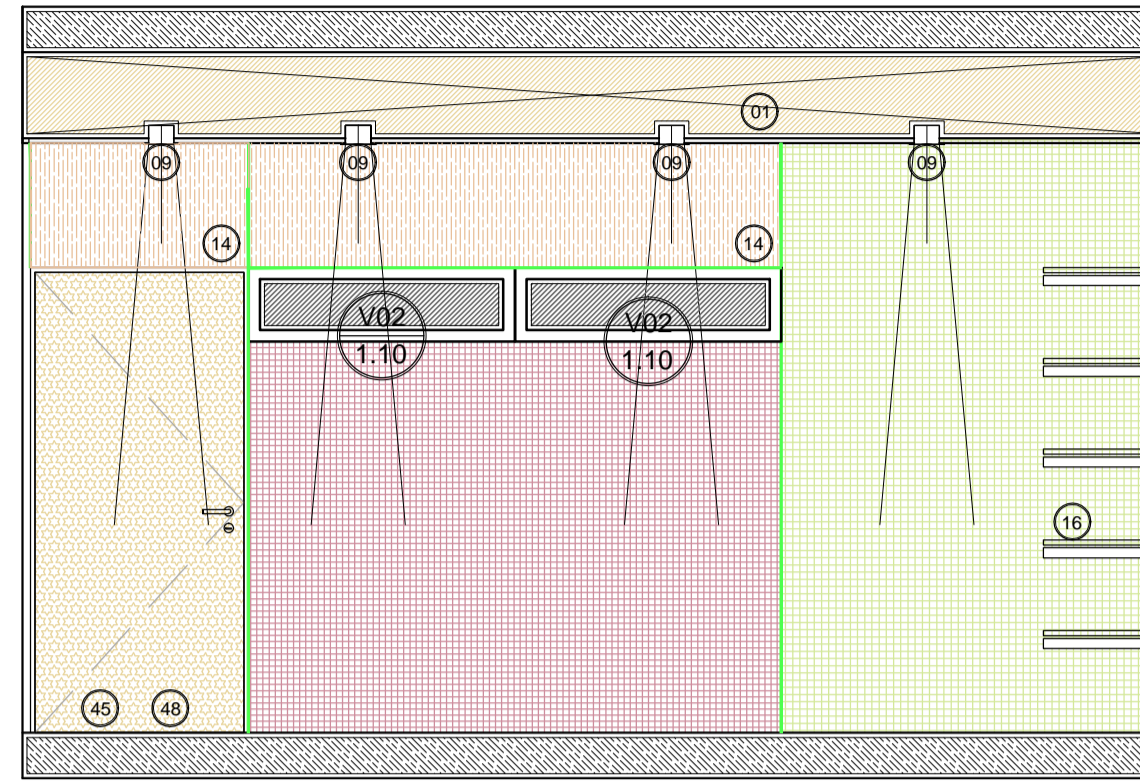

VISTAS Y DETALLES TÍPICOS DE NUCLEOS HUMEDOS / BAÑOS Y OFFICE ESC: 1.20