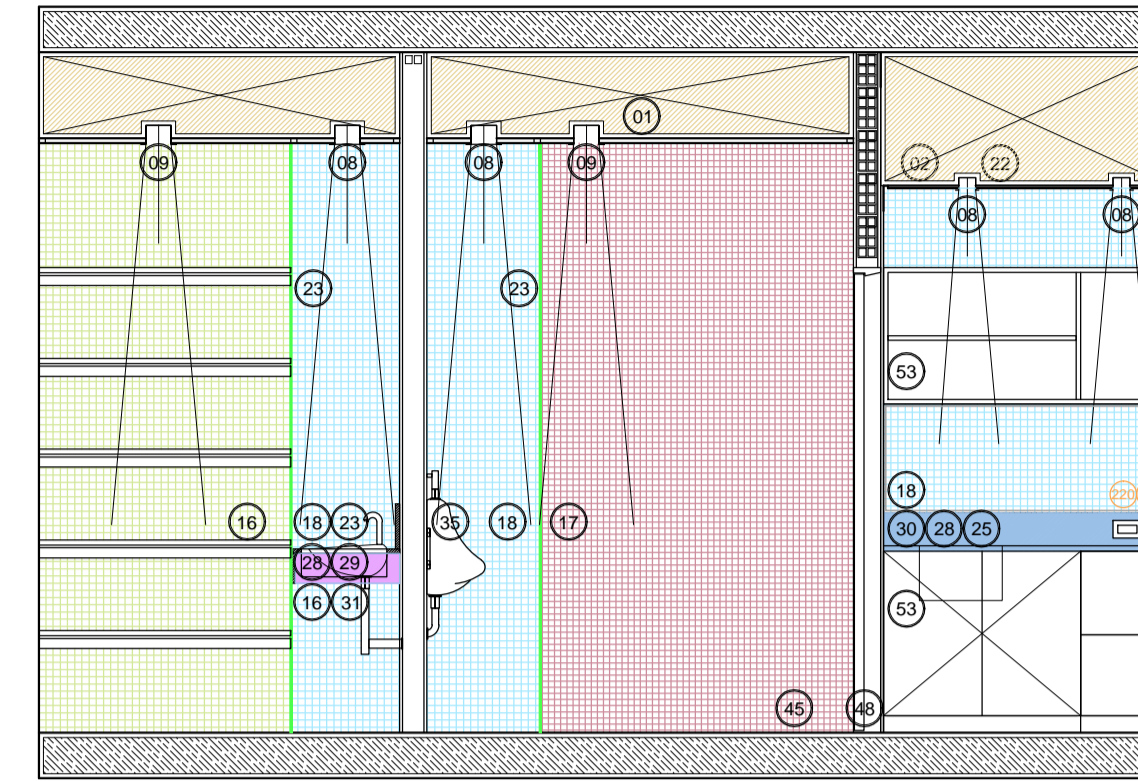

VISTAS Y DETALLES TÍPICOS DE NUCLEOS HUMEDOS / BAÑOS Y OFFICE ESC: 1.20