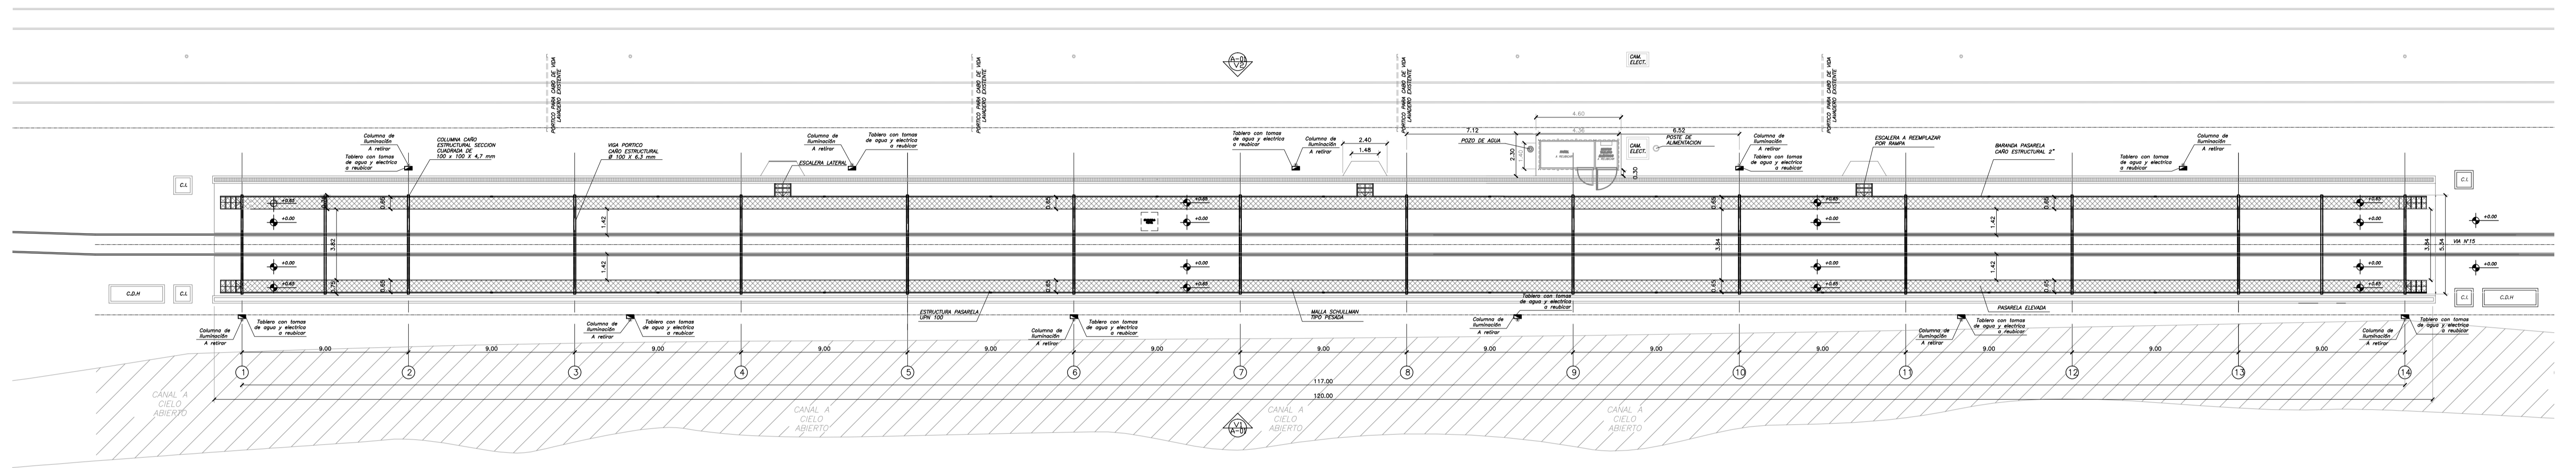

PLANTA SITUACION ACTUAL

VISTA

Línea Belgrano Sur Troncos Argentinos Operarios Asociados SUBGERENCIA DE INFRAESTRUCTURA COORD. DE OBRAS DE TERRENCIOS	OBRA:	104-AR1
	UBICACION:	TAPIALES, LA MATANZA
	NOMBRE DE PLANO:	SITUACION ACTUAL Planta y Vistas
	PLANO NO APTO PARA CONSTRUIR	