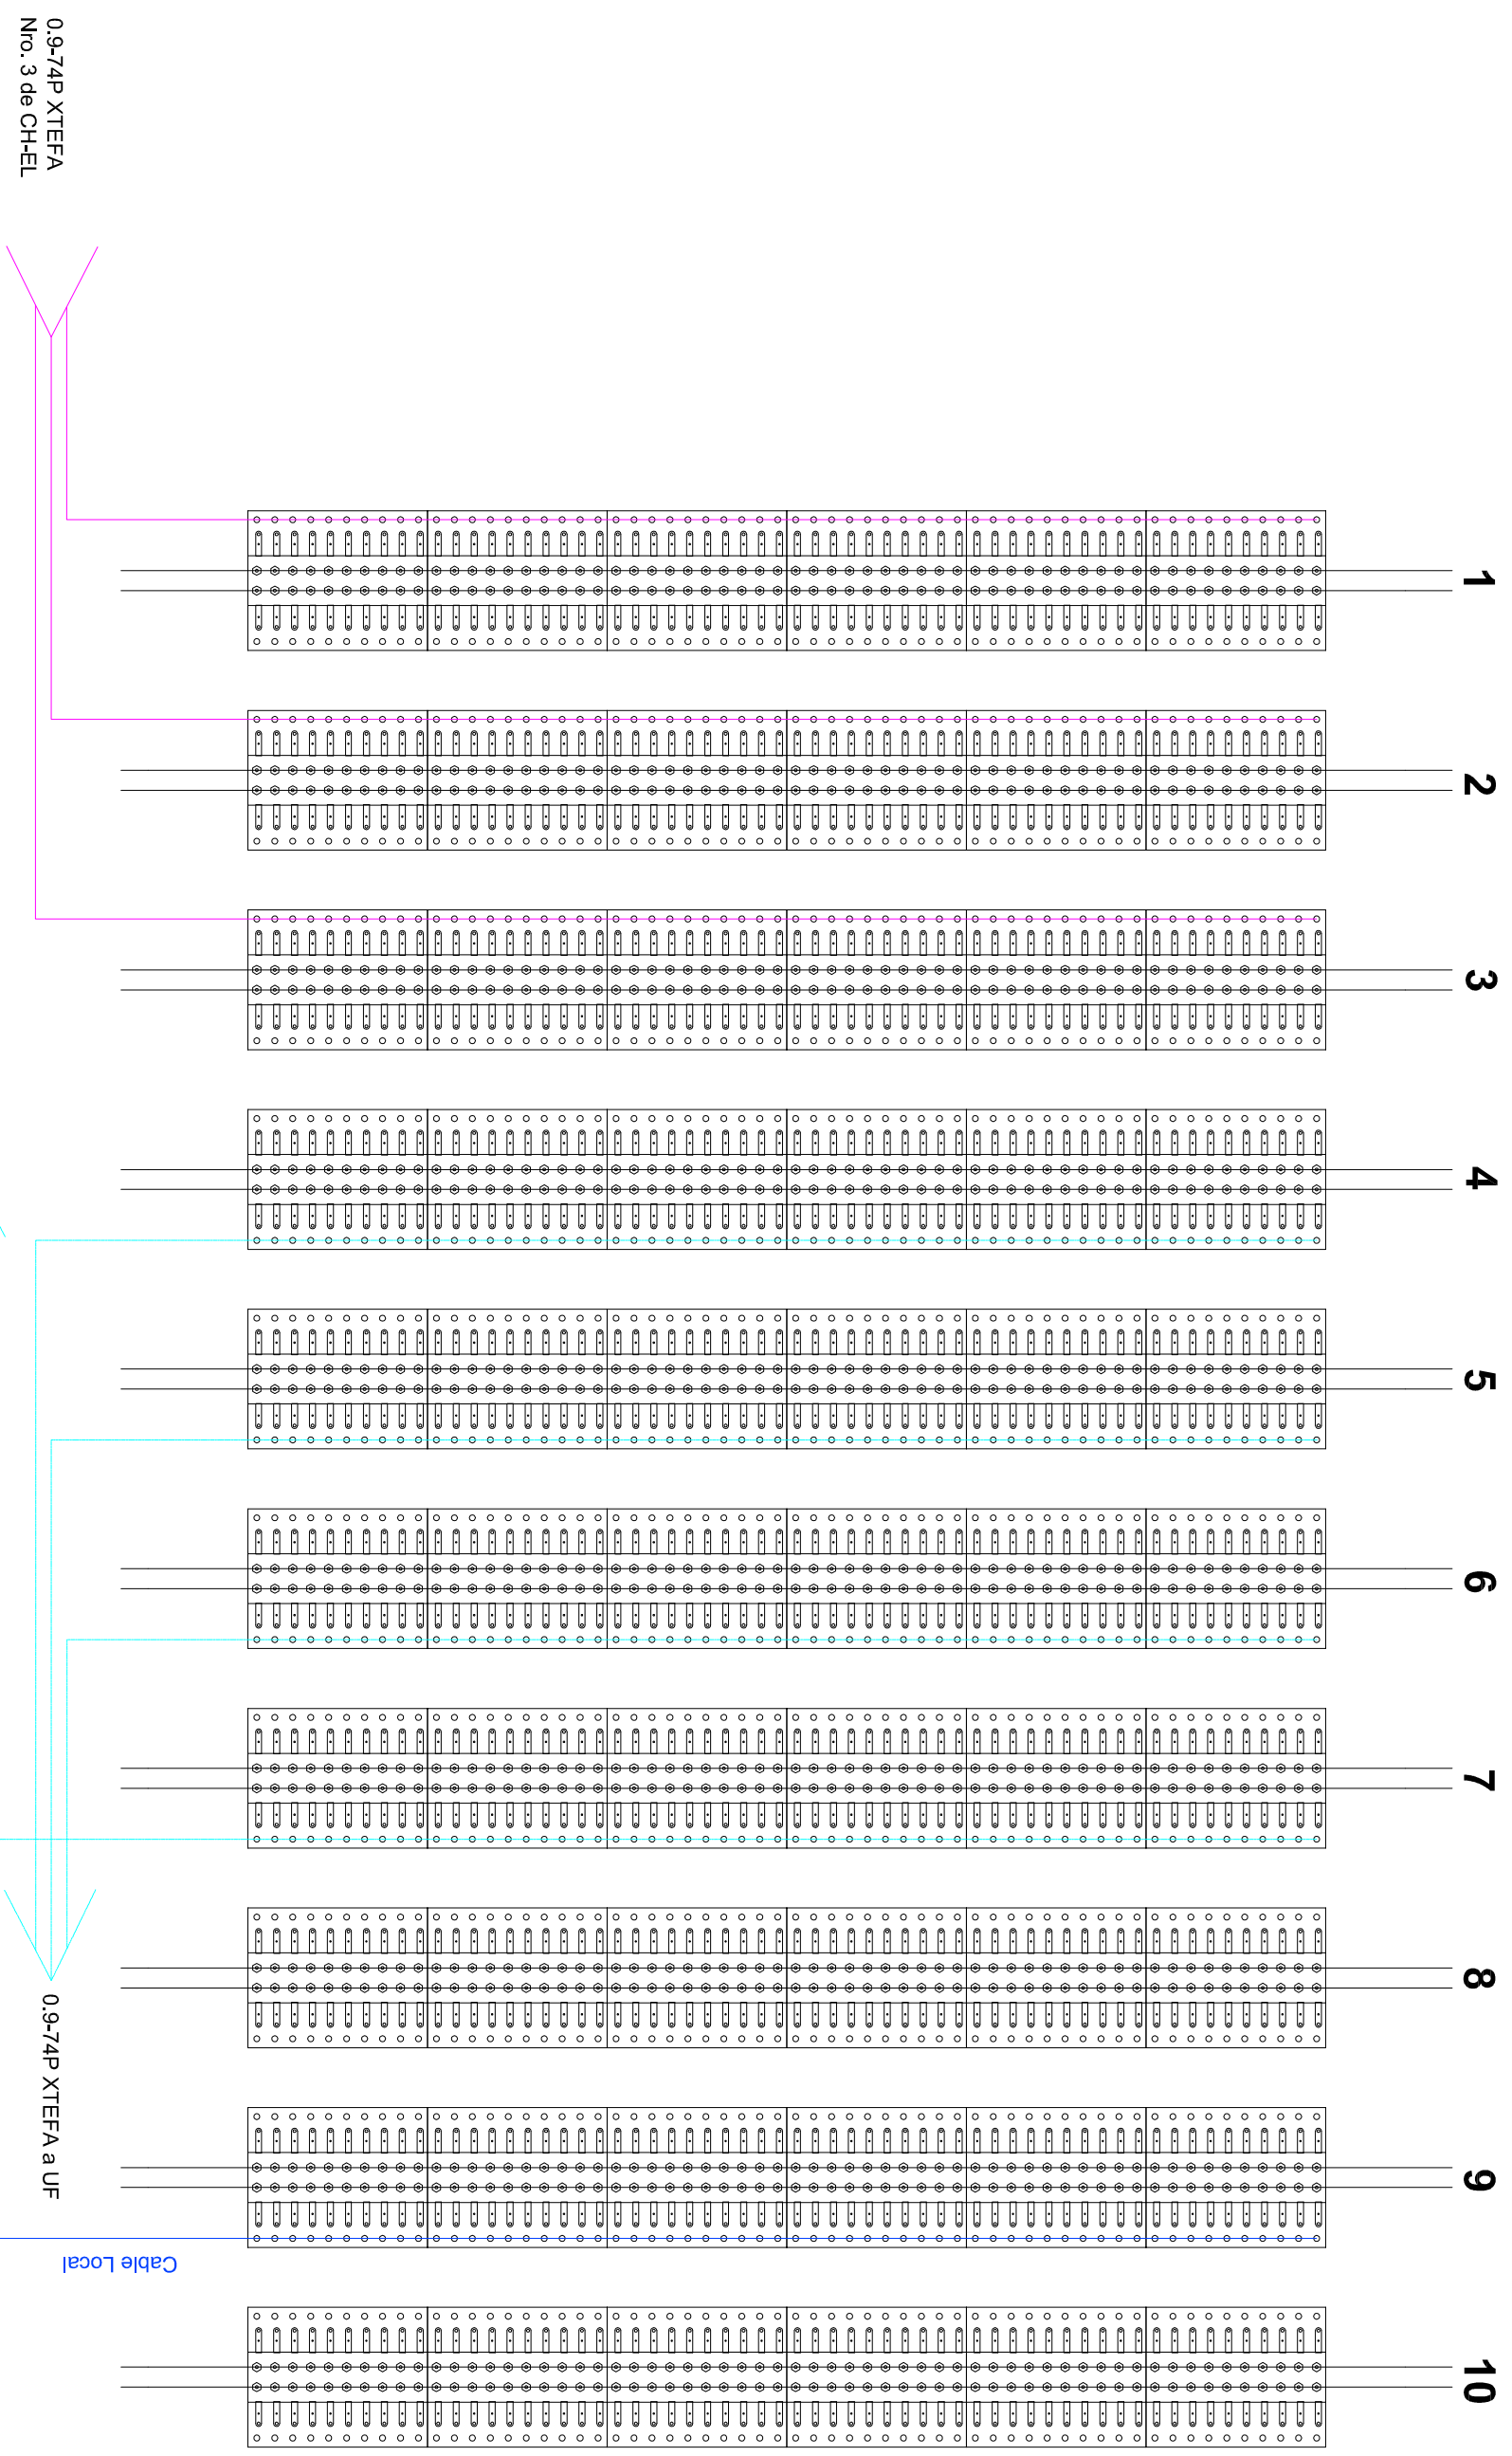

CH - ZZ 32K+522

Dibujo	16/06/2016	Linea Gral. Roca
Reviso		
Aprobo		
Escala	Titulo:	Plano N°: CH - ZZ - 14
Bornera conexionado CH - Monte Grande		Obs.:
Rev.	0	