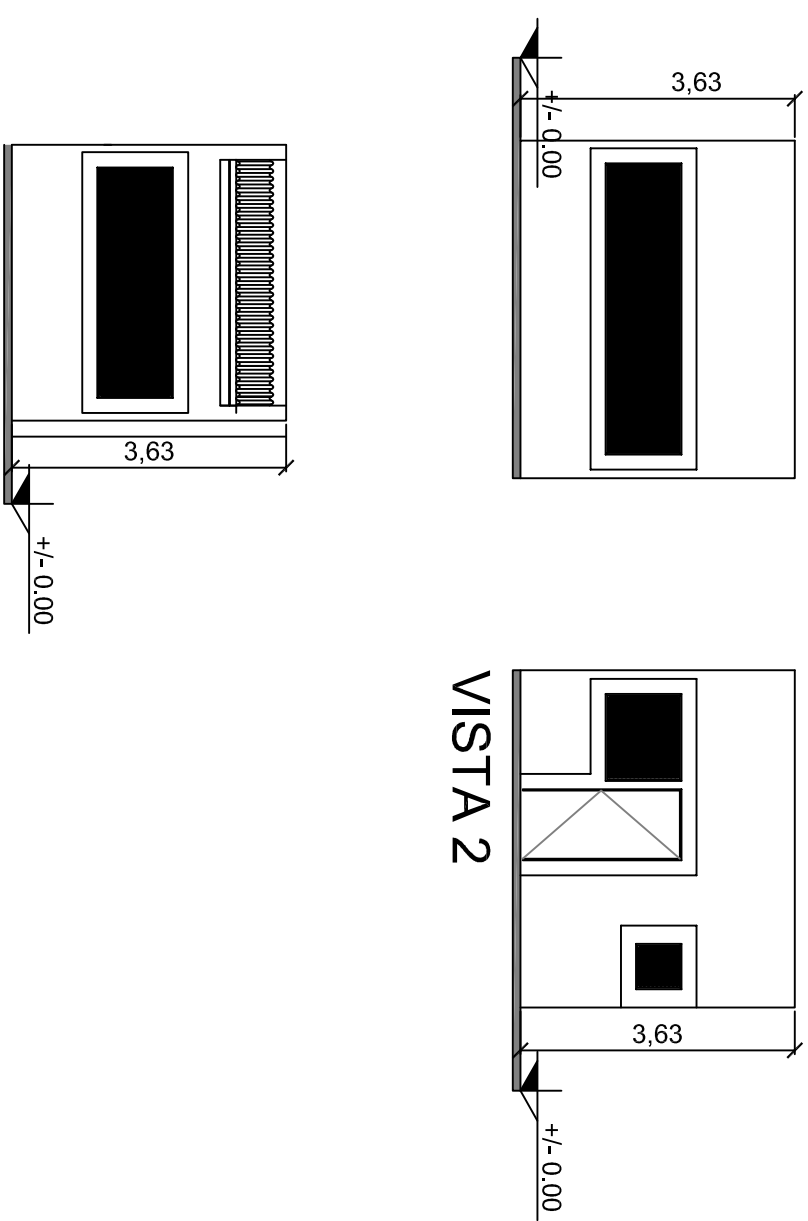

# ANTEPROYECTO

PAN GORRITI LINEA M

CORTE A-A

CORTE B-B

<b>Línea Belgrano Sur</b> <b>Trenes Argentinos</b> <i>Operadora Ferroviaria</i>		Ubicador: PAN GORRITI LINEA M, TAPIALES	
SUBGERENCIA DE INFRAESTRUTURA COORD. OBRAS DE TERCEROS		Proyecto: ANTEPROYECTO PLANTA BAJA	
Escala: 1:100	Fecha: 15/5/15	NP 0 0 0 0 0 0 0 0 0 0	Total de Hojas: 3 de 5
Proyecto: ARQ. L. LAZARO		Dibuñador: M.M.O. J.M. PUGLIESE	
Revisó: ARQ. L. LAZARO			