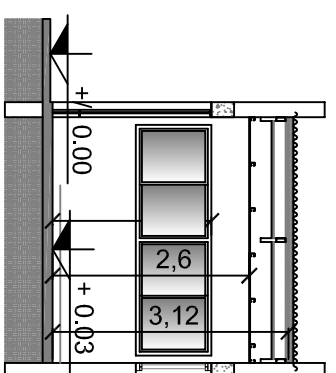

# ANTEPROYECTO

PAN GORRITI LINEA M

CORTE A-A

CORTE B-B

<b>Línea Belgrano Sur</b> <b>Trenes Argentinos</b> <i>Operadora Ferroviaria</i>		Ubicador: PAN GORRITI LINEA M, TAPIALES	
SUBGERENCIA DE INFRAESTRUTURA COORD. OBRAS DE TERCEROS		Proyecto: ANTEPROYECTO PLANTA BAJA	
Escala: 1:100	Fecha: 15/5/15	NP 0 0 0 0 0 0 0 0 0 0	Total de Hojas: 3 de 5
Proyecto: ARQ. L. LAZARO		Dibuñador: M.M.O. J.M. PUGLIESE	
Revisó: ARQ. L. LAZARO			