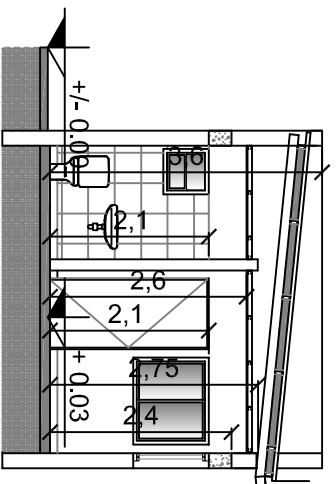

# ANTEPROYECTO

PAN GORRITI LINEA M

CORTE A-A

CORTE B-B

<b>Línea Belgrano Sur</b> <b>Trenes Argentinos</b> <i>Operadora Ferroviaria</i>		Ubicador: PAN GORRITI LINEA M, TAPIALES	
SUBGERENCIA DE INFRAESTRUTURA COORD. OBRAS DE TERCEROS		Proyecto: ANTEPROYECTO PLANTA BAJA	
Escala: 1:100	Fecha: 15/5/15	NP 0 0 0 0 0 0 0 0 0 0	Total de Hojas: 3 de 5
Proyecto: ARQ. L. LAZARO		Dibuñador: M.M.O. J.M. PUGLIESE	
Revisó: ARQ. L. LAZARO			