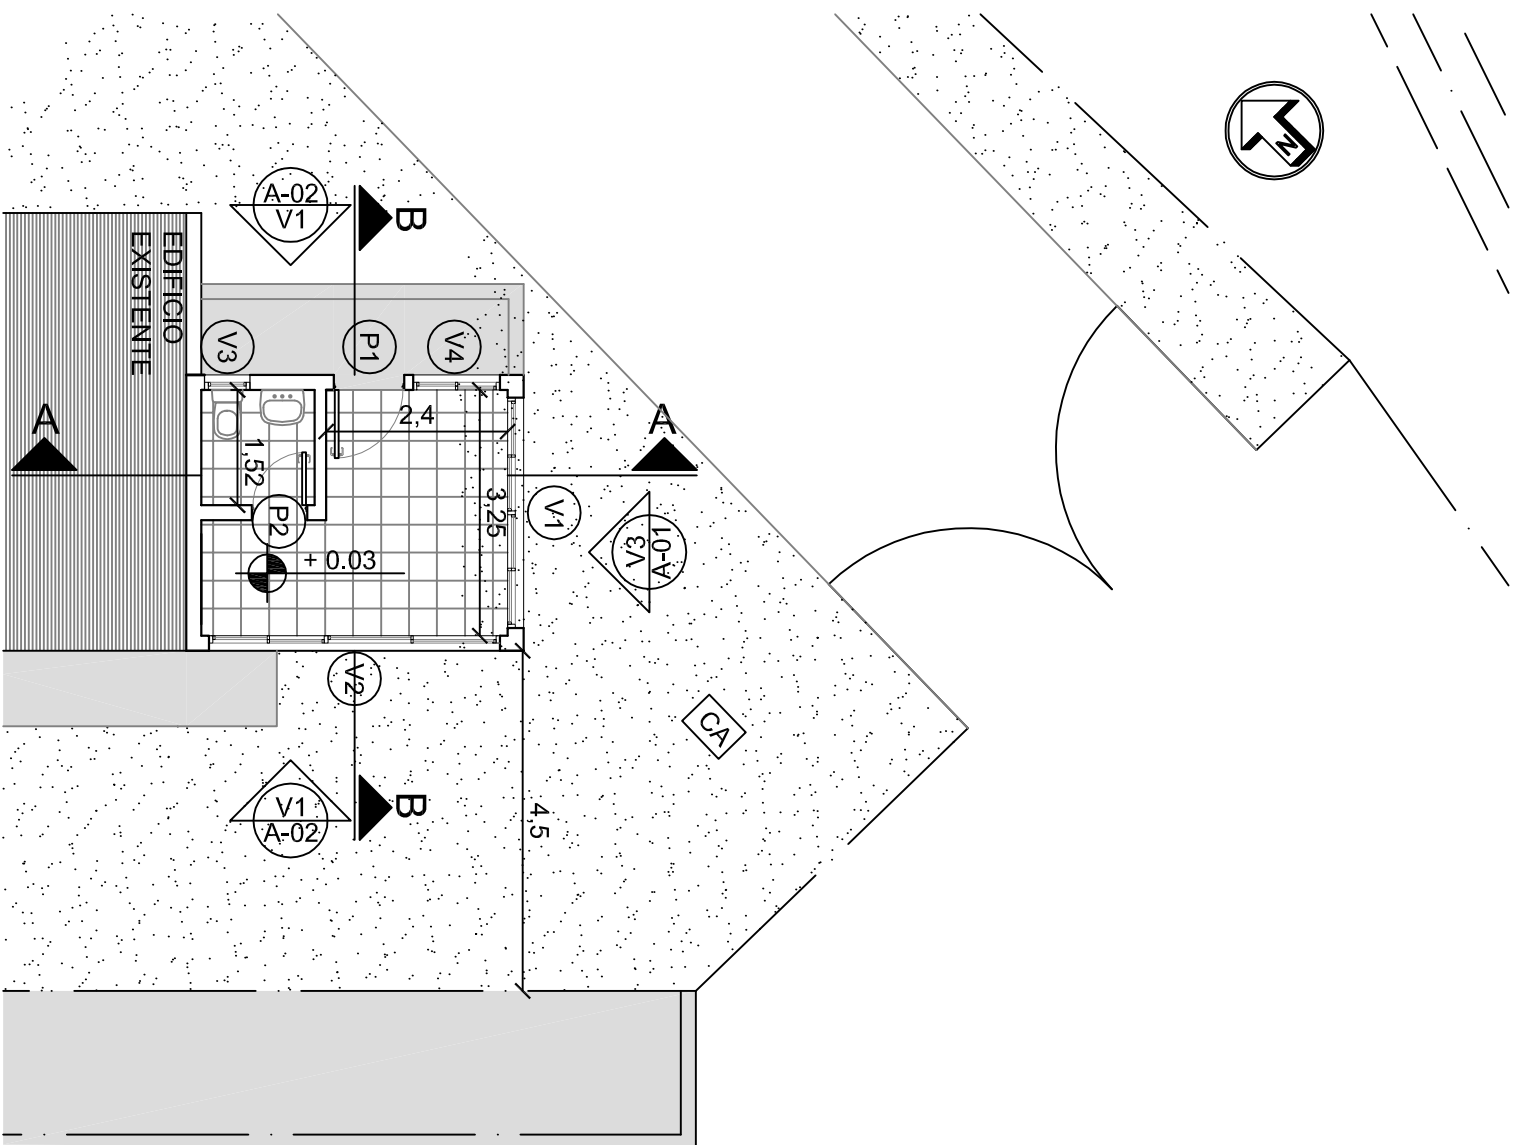

# ANTEPROYECTO

PAN GORRITI LINEA M

CORTE A-A

CORTE B-B

<b>Línea Belgrano Sur</b> <b>Trenes Argentinos</b> <i>Operadora Ferroviaria</i>		Ubicador: PAN GORRITI LINEA M, TAPIALES	
SUBGERENCIA DE INFRAESTRUTURA COORD. OBRAS DE TERCEROS		Proyecto: ANTEPROYECTO PLANTA BAJA	
Escala: 1:100	Fecha: 15/5/15	NP 0 0 0 0 0 0 0 0 0 0	Total de Hojas: 3 de 5
Proyecto: ARQ. L. LAZARO		Dibuñador: M.M.O. J.M. PUGLIESE	
Revisó: ARQ. L. LAZARO			